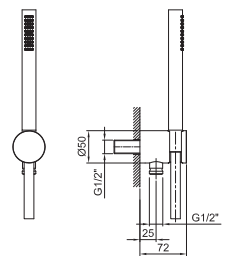

Art. 8061

Completo doccia

- doccetta FIT
- presa acqua con supporto per doccetta
- flessibile PVC 150 cm
- ingresso da 1/2"

Finiture:

- Cromo** 81 02 8061
- Matt Gun Metal PVD** 81 P5 8061
- Matt British Gold PVD** 81 P6 8061
- Matt Copper PVD** 81 P9 8061

Progetto:

Stanza:

Data:

Commento:

limitatore di portata

Pressione (bar)	Portata (l/min)
0,5	5
1	9
2	9
3	9
4	9

Certificazioni: