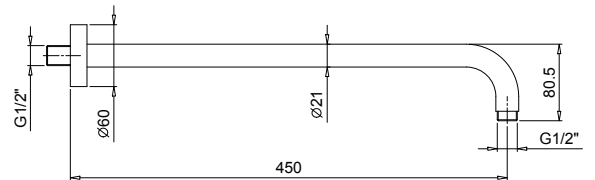

Art. 8059

Braccio doccia

- lunghezza 45 cm
- rosone tondo
- per installazione a parete
- ingresso da 1/2"

Finiture:

☐	Cromo	81 02 8059
☐	Matt Gun Metal PVD	81 P5 8059
☐	Matt British Gold PVD	81 P6 8059
☐	Matt Copper PVD	81 P9 8059

Progetto:

Stanza:

Data:

Commento:

Certificazioni: