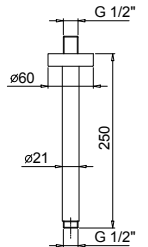

Art. 8058

Braccio doccia

- lunghezza 25 cm
- rosone tondo
- per installazione a soffitto
- ingresso da 1/2"

Finiture:

- | | | |
|--------------------------|------------------------------|------------|
| <input type="checkbox"/> | Cromo | 81 02 8058 |
| <input type="checkbox"/> | Matt Gun Metal PVD | 81 P5 8058 |
| <input type="checkbox"/> | Matt British Gold PVD | 81 P6 8058 |
| <input type="checkbox"/> | Matt Copper PVD | 81 P9 8058 |