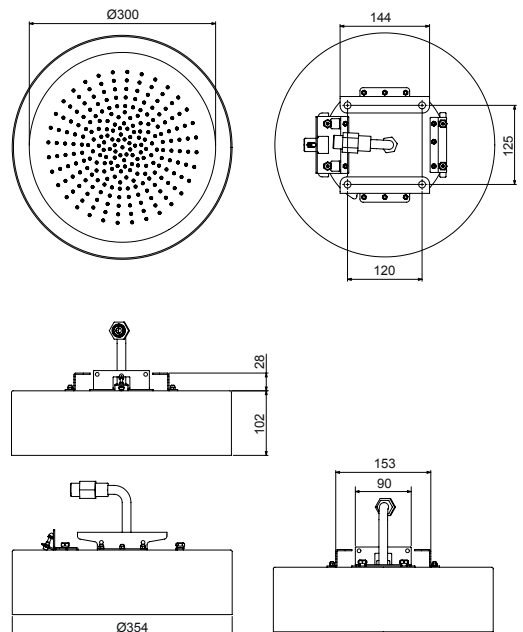

Art. K061

Soffione multifunzione

1. dream
   - fondo
   - cornice Ø 35 cm
   - soffione Ø 30 cm
   - per installazione a soffitto: incasso, semi-incasso, esterno
   - pannello da incasso integrato
   - velocità di non ritorno
   - limitatore di portata 14 l/min a 3 bar
2. Funzioni:
3. doppia pioggia con 240 ugelli anticalcare (double rain)
   - luce bianca a led RGB
   - cromoterapia a led RGB con 4 colori
   - sequenza di colori "Feel": Alba, Fra le foglie, Tramonto, Notturmo
   - alimentatore

Finiture:

☐	Acciaio lucido	79 38 K061
☐	Acciaio spazzolato	79 93 K061
☐	Nero Opaco	79 13 K061
☐	Bianco Opaco	79 29 K061
☐	Nickel PVD	79 95 K061
☐	Matt Gun Metal PVD	79 P5 K061
☐	Matt British Gold PVD	79 P6 K061
☐	Matt Copper PVD	79 P9 K061
☐	Oro Plus	79 01 K061

Progetto:

Stanza:

Data:

Commento:

Certificazioni: