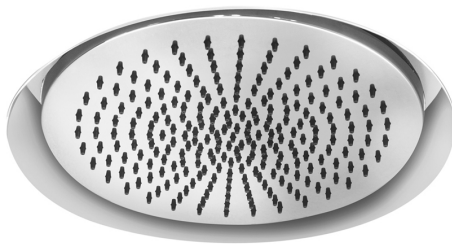

Art. K061

Soffione multifunzione

1. dream
   - fondo
   - cornice Ø 35 cm
   - soffione Ø 30 cm
   - per installazione a soffitto: incasso, semi-incasso, esterno
   - pannello da incasso integrato
   - velocità di non ritorno
   - limitatore di portata 14 l/min a 3 bar
2. Funzioni:
3. doppia pioggia con 240 ugelli anticalcare (double rain)
   - luce bianca a led RGB
   - cromoterapia a led RGB con 4 colori
   - sequenza di colori "Feel": Alba, Fra le foglie, Tramonto, Notturmo
   - alimentatore

Finiture:

☐	Acciaio lucido	79 38 K061
☐	Acciaio spazzolato	79 93 K061
☐	Nero Opaco	79 13 K061
☐	Bianco Opaco	79 29 K061
☐	Nickel PVD	79 95 K061
☐	Matt Gun Metal PVD	79 P5 K061
☐	Matt British Gold PVD	79 P6 K061
☐	Matt Copper PVD	79 P9 K061
☐	Oro Plus	79 01 K061