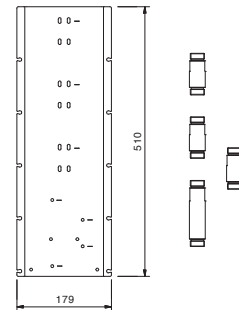

Art. W043

OPTIONAL - Sistema Easy fix

1. piastra e connessioni :
2. per montaggio facilitato orizzontale o verticale termostatici
   - per montaggio D300A / D391A (3 PZ) - 3 uscite

Finiture:

91 00 W043

Progetto:

Stanza:

Data:

Commento: