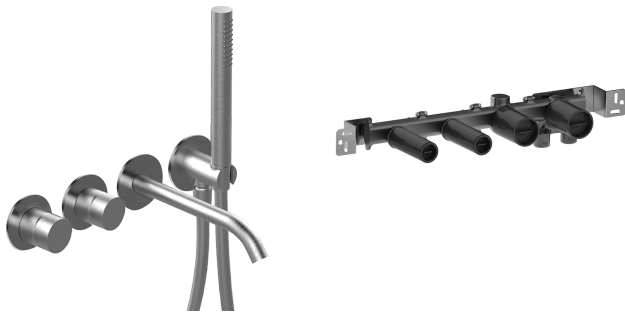

Art. Y120B+R021A

Miscelatore vasca incasso

- interasse bocca 15 cm
- maniglia
- deviatore a rotazione a 2 uscite
- doccetta FIT
- presa acqua con supporto per doccetta
- flessibile PVC 150 cm
- ingressi da 1/2"

Parte esterna

Finiture:

- ☐ **Acciaio spazzolato** 33 93 Y120B
- ☐ **Matt Gun Metal PVD** 33 P5 Y120B

Parte da incasso

Finiture:

- ☐ 44 00 R021A

Progetto:

Stanza:

Data:

Commento:

Certificazioni: