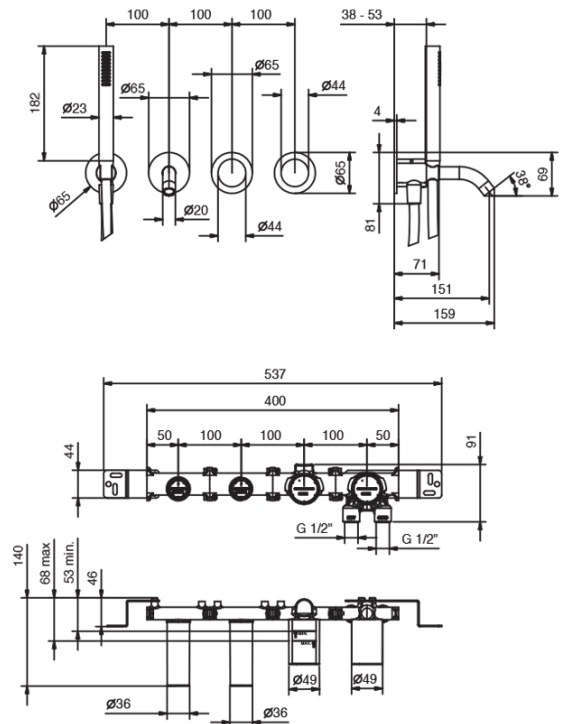

Art. Y120B+R021A

Miscelatore vasca incasso

- interasse bocca 15 cm
- maniglia
- deviatore a rotazione a 2 uscite
- doccetta FIT
- presa acqua con supporto per doccetta
- flessibile PVC 150 cm
- ingressi da 1/2"

Parte esterna

Finiture:

- ☐ **Acciaio spazzolato** 33 93 Y120B
- ☐ **Matt Gun Metal PVD** 33 P5 Y120B

Parte da incasso

Finiture:

- ☐ 44 00 R021A

Progetto:

Stanza:

Data:

Commento:

Certificazioni: