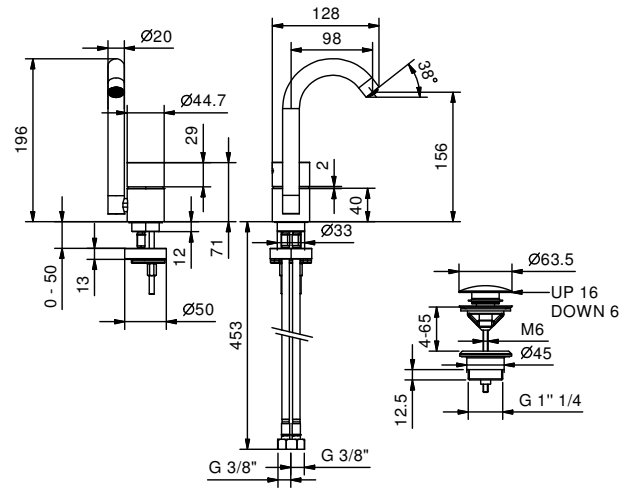

Art. Y004F

Miscelatore lavabo monoforo

- interasse bocca 9,8 cm
- maniglia
- con scarico a pressione
- limitatore di portata 5 l/min a 3 bar
- flessibili di alimentazione

Finiture:

- ☐ **Acciaio spazzolato** 33 93 Y004F
- ☐ **Matt Gun Metal PVD** 33 P5 Y004F

Progetto:

Stanza:

Data:

Commento:

Certificazioni: