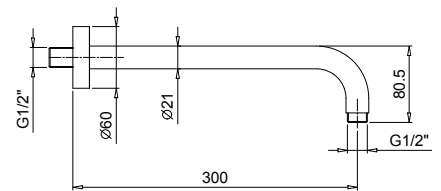

Art. 8080

Braccio doccia

- lunghezza 30 cm
- rosone tondo
- per installazione a parete
- ingresso da 1/2"

Finiture:

- ☐ **Acciaio spazzolato** 81 93 8080
- ☐ **Matt Gun Metal PVD** 81 P5 8080

Progetto:

Stanza:

Data:

Commento:

Certificazioni: