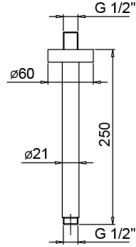

Art. 8058

Braccio doccia

- lunghezza 25 cm
- rosone tondo
- per installazione a soffitto
- ingresso da 1/2"

Finiture:

- ☐ **Acciaio spazzolato** 81 93 8058
- ☐ **Matt Gun Metal PVD** 81 P5 8058

Progetto:

Stanza:

Data:

Commento:

Certificazioni: