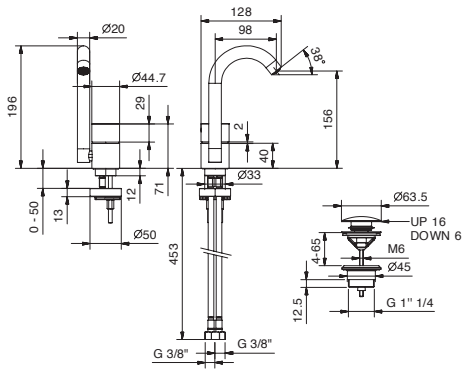

ART. Y004F - Miscelatore lavabo monoforo / Single-hole washbasin mixer / Mitigeur lavabo monotrou

N°	Codice / Code	Descrizione / Description / Désignaton
1	90 __ Q451	Maniglia completa Complete handle Manette complète
1A	90 __ 9533	Confezione di fissaggio per maniglia Fixing kit for valve handle Kit de fixation pour manette du robinet
2	90 __ Q452	Cappuccio sotto maniglia Cup under handle Rosace sous manette
3	90 00 Q456	Ghiera bloccaggio per cartuccia Locking ring for cartridge Écrou de serrage pour cartouche
4	90 00 S070	Cartuccia Ø 30 mm Ø 30 mm cartridge Cartouche Ø 30 mm
5	90 00 9793	Aeratore M18,5x1 con chiave di smontaggio Aerator M18,5x1 with disassembly key Aérateur M18,5x1 avec clé pour demontage
6	90 00 Q453	Confezione di fissaggio Fixing kit Kit de fixation
7	90 00 Q454	Adattatore per maniglia Adapter for handle Adaptateur pour manette
8	91 __ 8434	Scarico 1"1/4 con tappo a pressione 1"1/4 waste with pop-up cap Vidage 1"1/4 clapet à pression
8A	90 __ 9345	Tappo per scarico Plug for waste Clapet pour vidage
9	90 02 Q021	Coppia di flessibili M8x1 3/8" 45 cm con guarnizione Pair of flexible hoses M8x1 3/8" 45 cm with gaskets Paire de flexibles M8x1 3/8" 45 cm avec joint

-- Questo codice alfanumerico indica la finitura o il materiale
This alphanumeric code indicates the finish or raw material
Ce code alphanumerique indique la finition ou le matériel