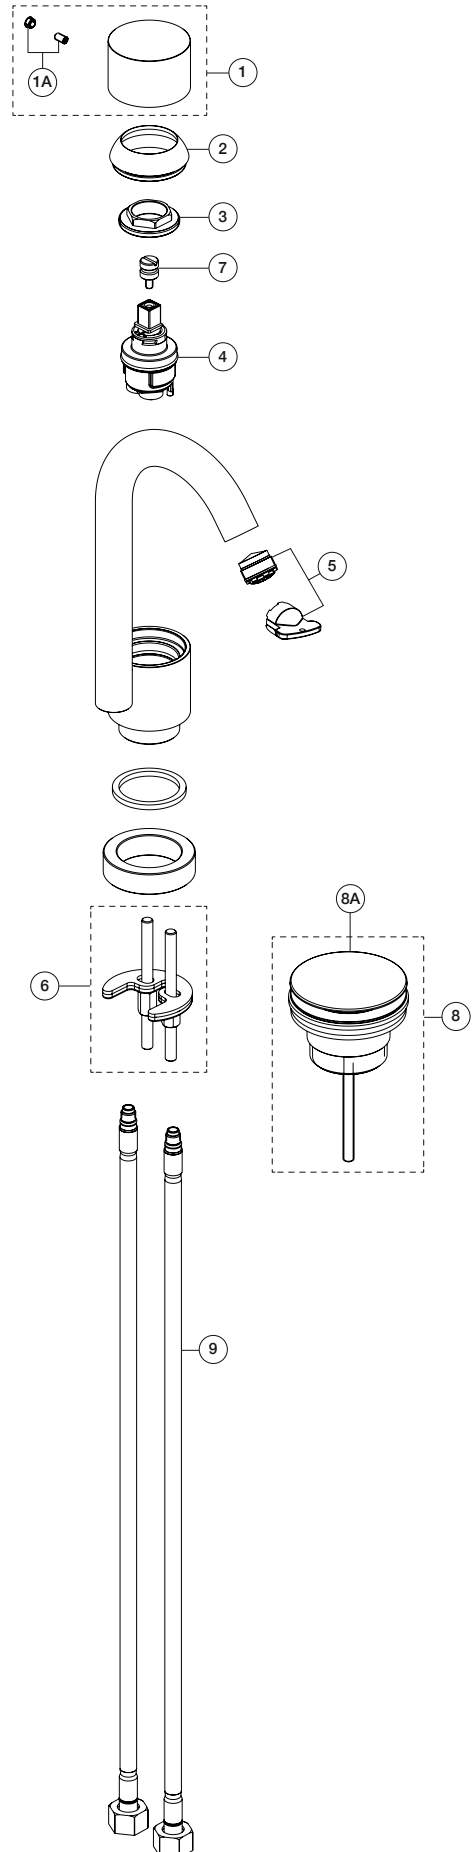

ART. Y004F - Miscelatore lavabo monoforo / Single-hole washbasin mixer / Mitigeur lavabo monotrou

N°	Codice / Code	Descrizione / Description / Désignaton
1	90 __ Q451	Maniglia completa Complete handle Manette complète
1A	90 __ 9533	Confezione di fissaggio per maniglia Fixing kit for valve handle Kit de fixation pour manette du robinet
2	90 __ Q452	Cappuccio sotto maniglia Cup under handle Rosace sous manette
3	90 00 Q456	Ghiera bloccaggio per cartuccia Locking ring for cartridge Écrou de serrage pour cartouche
4	90 00 S070	Cartuccia Ø 30 mm Ø 30 mm cartridge Cartouche Ø 30 mm
5	90 00 9793	Aeratore M18,5x1 con chiave di smontaggio Aerator M18,5x1 with disassembly key Aérateur M18,5x1 avec clé pour demontage
6	90 00 Q453	Confezione di fissaggio Fixing kit Kit de fixation
7	90 00 Q454	Adattatore per maniglia Adapter for handle Adaptateur pour manette
8	91 __ 8434	Scarico 1"1/4 con tappo a pressione 1"1/4 waste with pop-up cap Vidage 1"1/4 clapet à pression
8A	90 __ 9345	Tappo per scarico Plug for waste Clapet pour vidage
9	90 02 Q021	Coppia di flessibili M8x1 3/8" 45 cm con guarnizione Pair of flexible hoses M8x1 3/8" 45 cm with gaskets Paire de flexibles M8x1 3/8" 45 cm avec joint

-- Questo codice alfanumerico indica la finitura o il materiale
This alphanumeric code indicates the finish or raw material
Ce code alphanumerique indique la finition ou le matériel