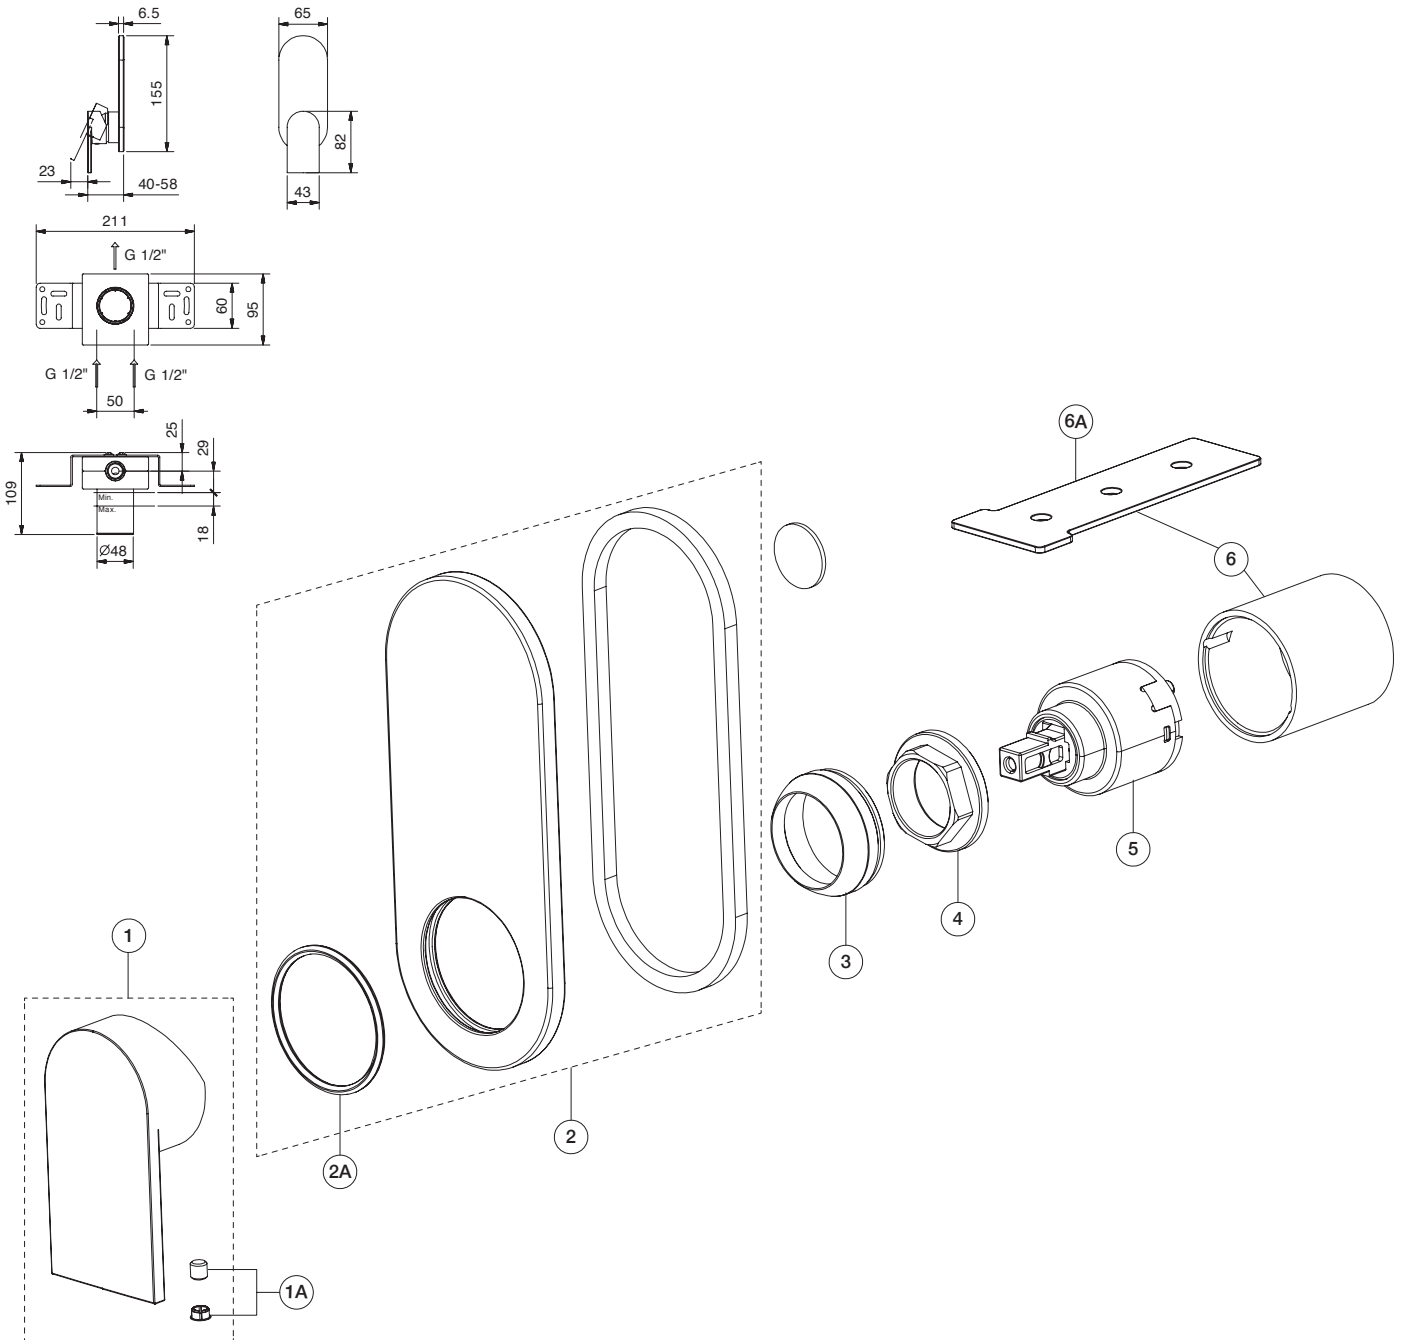

ART. V063B+M063A - Miscelatore doccia incasso / Built-in shower mixer / Mitigeur douche à encastrer

N°	Codice / Code	Descrizione / Description / Désignation
1	51 __ 1049	Maniglia per miscelatore incasso Built-in mixer handle Manette mitigeur à encastrer
1A	90 __ 9716	Confezione di fissaggio per maniglia Fixing kit for valve handle Kit de fixation pour manette du robinet
2	90 __ Q421	Rosone con O-ring per miscelatore Backplate with O-ring for mixer Rosace avec O-ring pour mitigeur
2A	90 00 9771	O-ring per piastra O-ring for plate O-ring pour plaque
3	90 __ 9263	Cappuccio sotto maniglia Cup under handle Rosace sous manette

4	90 00 9039	Ghiera bloccaggio per cartuccia Locking ring for cartridge Écrou de serrage pour cartouche
5	90 00 A570	Cartuccia Ø 35 mm Ø 35 mm cartridge Cartouche Ø 35 mm
6	90 __ Q419	Canotto porta cartuccia con chiave Cartridge sleeve with key Manchon support cartouche avec clé
6A	90 00 Q352	Chiave bloccaggio cannotti Sleeve-locking key Clé d'arrêt manchons