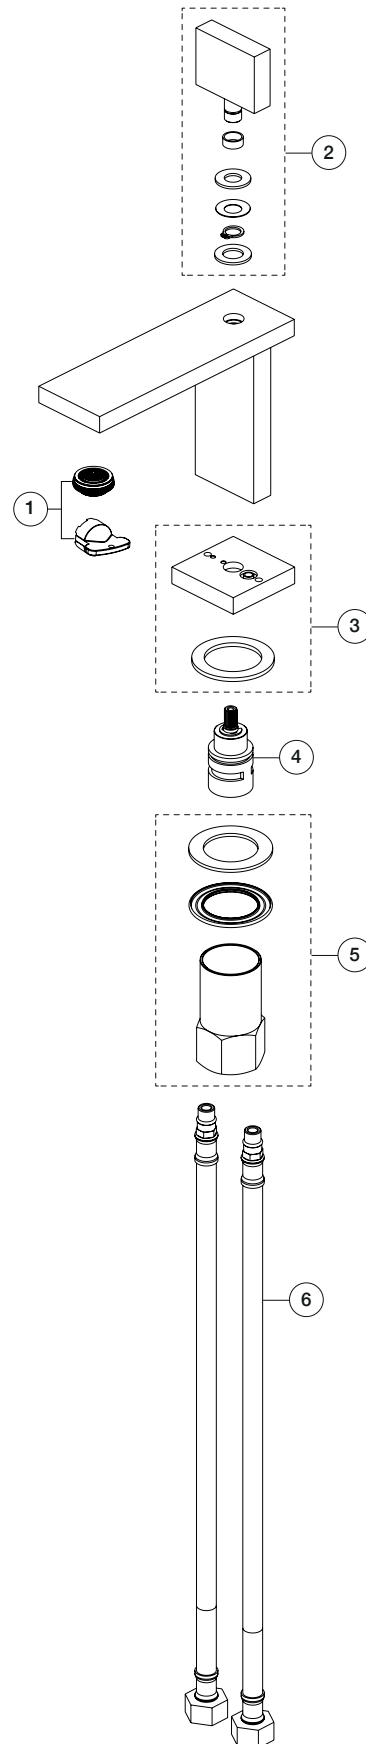

ART. T004WF - Miscelatore lavabo monoforo / Single-hole washbasin mixer / Mitigeur lavabo monotrou

N°	Codice / Code	Descrizione / Description / Désignaton
1	90 00 8913	Aeratore M24x1 con chiave di smontaggio Aerator M24x1 with disassembly key Aérateur M24x1 avec clé pour demontage
2	90 __ Q662	Maniglia completa Complete handle Manette complète
3	90 __ Q663	Anello base con guarnizione Base ring with gaskets Anneau base avec joint
4	90 00 T170	Cartuccia progressiva Progressive cartridge Cartouche progressive
5	90 00 Q664	Confezione di fissaggio Fixing kit Kit de fixation
6	90 02 9331	Coppia di flessibili di alimentazione M10x1 F 3/8" Pair of connecting hoses M10x1 F 3/8" Paire de flexibles d'alimentation M10x1 F 3/8"

-- Questo codice alfanumerico indica la finitura o il materiale
This alphanumeric code indicates the finish or raw material
Ce code alphanumerique indique la finition ou le materiel