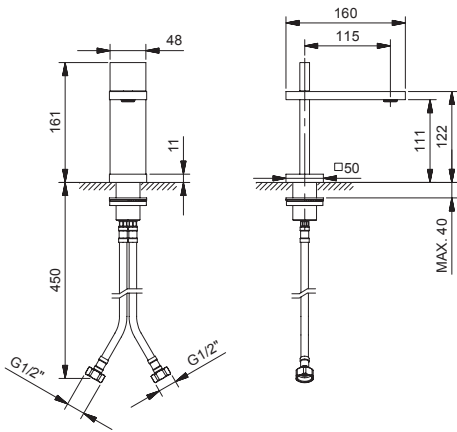

ART. T004WF - Miscelatore lavabo monoforo / Single-hole washbasin mixer / Mitigeur lavabo monotrou

N°	Codice / Code	Descrizione / Description / Désignaton
1	90 00 8913	Aeratore M24x1 con chiave di smontaggio Aerator M24x1 with disassembly key Aérateur M24x1 avec clé pour demontage
2	90 __ Q662	Maniglia completa Complete handle Manette complète
3	90 __ Q663	Anello base con guarnizione Base ring with gaskets Anneau base avec joint
4	90 00 T170	Cartuccia progressiva Progressive cartridge Cartouche progressive
5	90 00 Q664	Confezione di fissaggio Fixing kit Kit de fixation
6	90 02 9331	Coppia di flessibili di alimentazione M10x1 F 3/8" Pair of connecting hoses M10x1 F 3/8" Paire de flexibles d'alimentation M10x1 F 3/8"

-- Questo codice alfanumerico indica la finitura o il materiale
This alphanumeric code indicates the finish or raw material
Ce code alphanumerique indique la finition ou le materiel