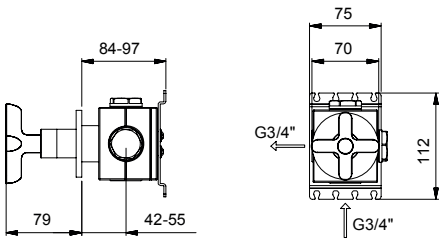

FANTINI
RUBINETTI

ICONA CLASSIC

ART.R291B+D291A - Rubinetto di arresto 3/4" / 3/4" stop valve / Robinet d'arrêt 3/4"

N°	Codice/ Code	Descrizione / Description / Désignaton
1	53 __ R046	Maniglia Icona Classic Icona Classic handle Manette Icona Classic
1A	90 __ Q365	Placchetta neutra per maniglia Cover screw for handle H/C Plaquette neutre pour manette
1B	90 00 Q345	Grano M4x5 (coppia) Locking screw M4x5 (pair) Vis de blocage M4x5 (couple)
2	90 __ Q377	Piastra completa per rubinetto di arresto Complete cover plate for stop valve Plaque complete pour robinet d'arrêt
3	90 00 Q229	Vitone ceramico 3/4" 90° destro 3/4" 90° right ceramic cartridge Tête céramique droite 3/4" 90°