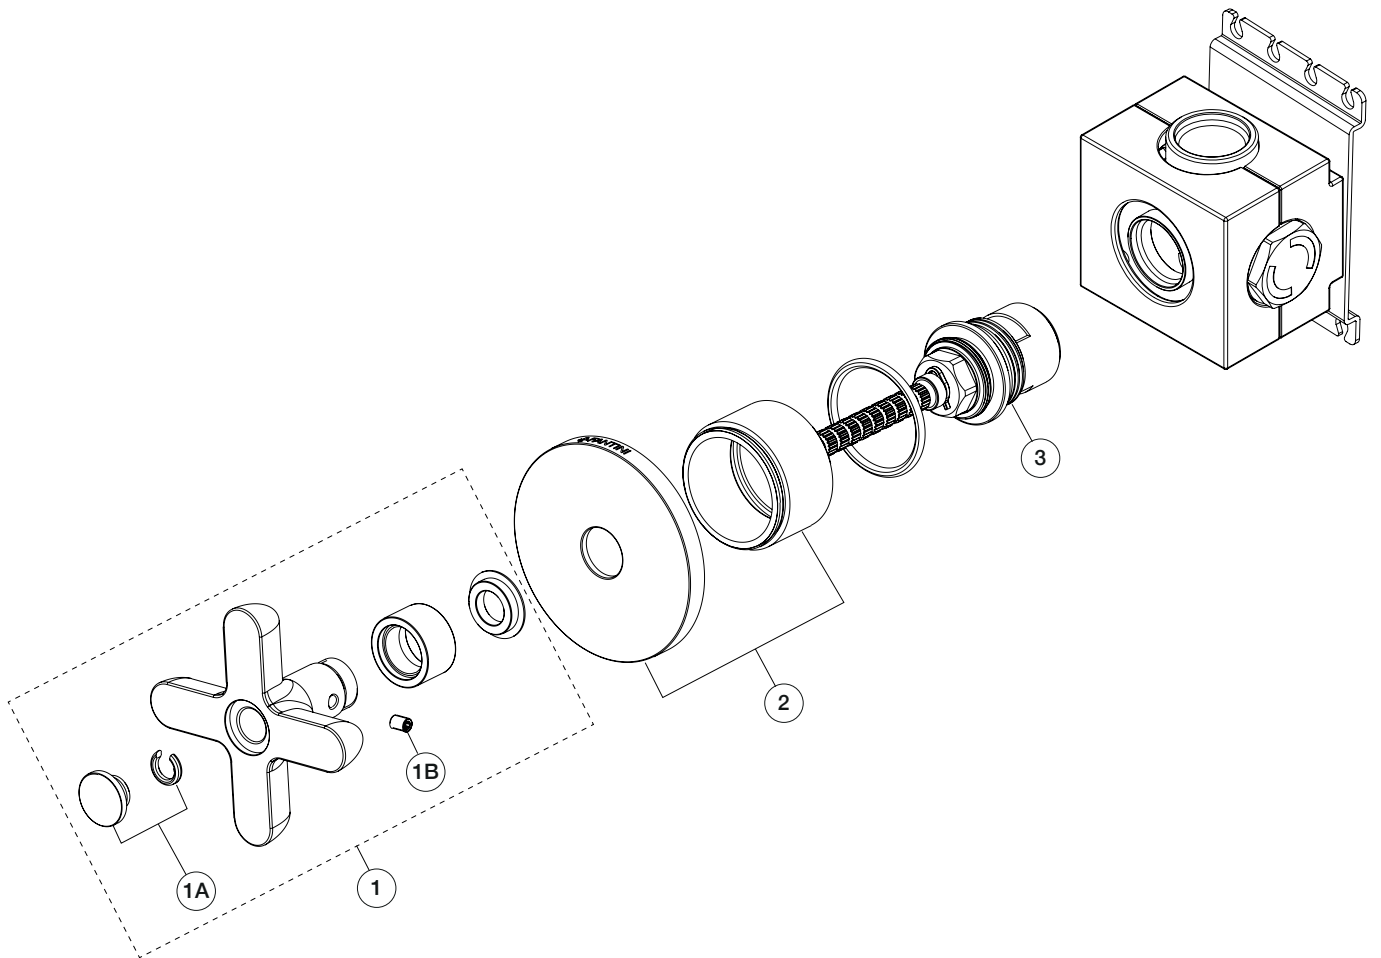

FANTINI
RUBINETTI

ICONA CLASSIC

ART.R291B+D291A - Rubinetto di arresto 3/4" / 3/4" stop valve / Robinet d'arrêt 3/4"

N°	Codice/ Code	Descrizione / Description / Désignaton
1	53 __ R046	Maniglia Icona Classic Icona Classic handle Manette Icona Classic
1A	90 __ Q365	Placchetta neutra per maniglia Cover screw for handle H/C Plaquette neutre pour manette
1B	90 00 Q345	Grano M4x5 (coppia) Locking screw M4x5 (pair) Vis de blocage M4x5 (couple)
2	90 __ Q377	Piastra completa per rubinetto di arresto Complete cover plate for stop valve Plaque complete pour robinet d'arrêt
3	90 00 Q229	Vitone ceramico 3/4" 90° destro 3/4" 90° right ceramic cartridge Tête céramique droite 3/4" 90°

-- Questo codice alfanumerico indica la finitura o il materiale
This alphanumeric code indicates the finish or raw material
Ce code alphanumerique indique la finition ou le materiel