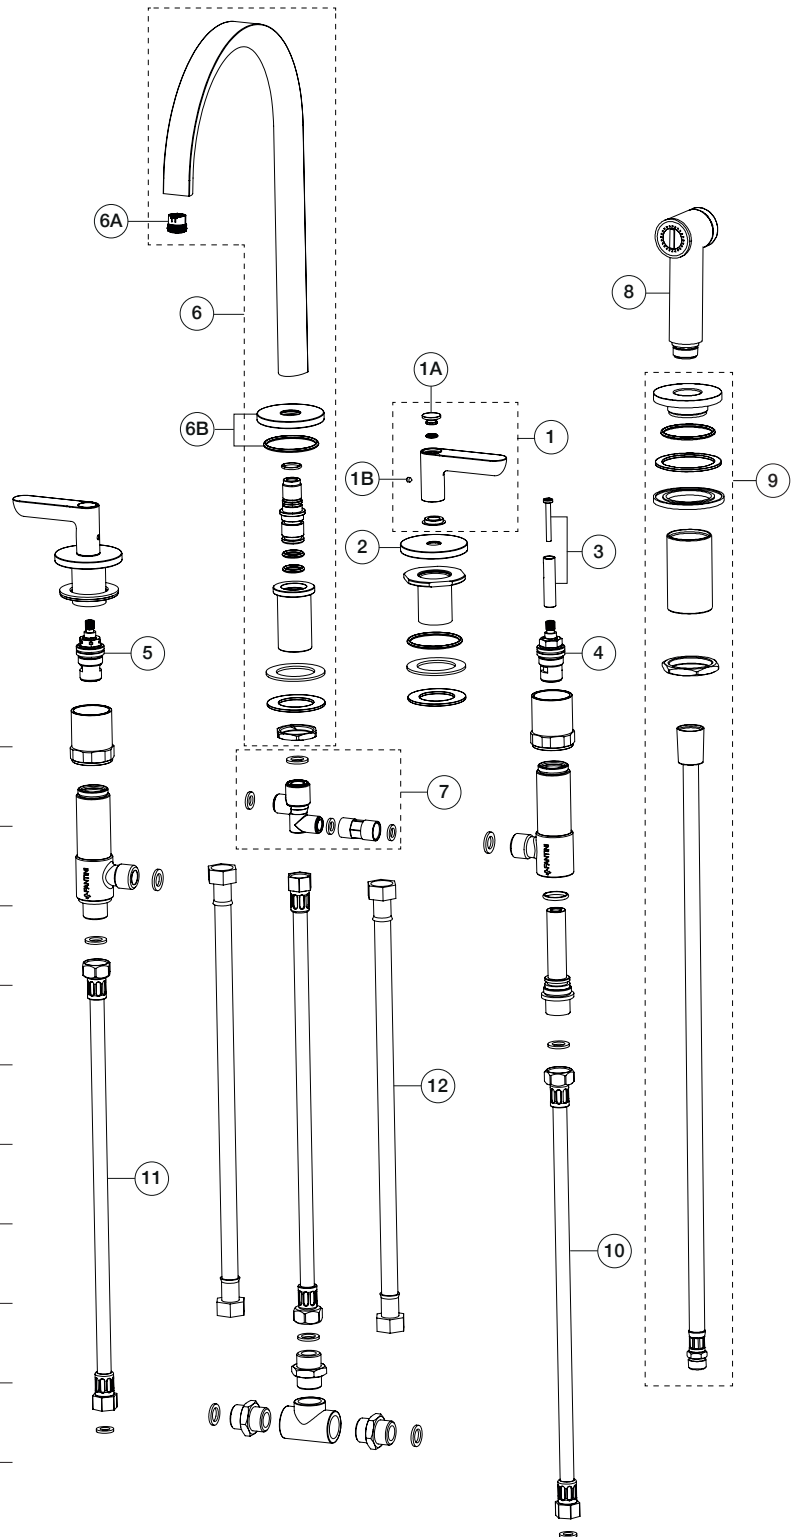

FANTINI
RUBINETTI

ICONA DECO

ART. R151 - Gruppo lavello cucina / Sink mixer / Mélangeur évier

N°	Codice / Code	Descrizione / Description / Désignaton
1	53 __ R146	Maniglia Icona Deco Icona Deco handle Manette Icona Deco
1A	90 __ Q180	Coppia di placchette con simbolo H/C Pair of handle caps with symbol H/C Paire de plaques avec symbole H/C
1B	90 00 Q345	Grano M4x5 (coppia) Locking screw M4x5 (pair) Vis de blocage M4x5 (couple)
2	90 __ Q189	Rosone per maniglia Backplate for handle Rosace pour manette
3	90 00 Q344	Adattatore e vite per maniglia Adapter and screw for handle Adaptateur et vis pour manette
4	90 00 0892U	Vitone ceramico 90° 90° ceramic cartridge Tête céramique 90°
5	90 00 9426U	Vitone ceramico 90° 90° ceramic cartridge Tête céramique 90°
6	90 __ Q375	Bocca cucina completa Complete kitchen spout Bec evier complet
6A	90 00 Q158	Aeratore M16,5x1 Aerator M16,5x1 Aérateur M16,5x1
6B	90 __ Q362	Rosone per bocca lavello Backplate for kitchen spout Rosace pour bec evier
7	90 00 Q363	Raccordo rubinetto con cartuccia Tap connection with cartridge Raccord robinet avec cartouche
8	90 __ Q364	Doccetta CUCINA KITCHEN handshower Douchette CUISINE
9	90 __ Q022	Supporto doccetta Handshower holder Support douchette
10	90 __ 8886	Flessibile estraibile cucina con peso Kitchen flexible hose Flexible estraibile cuisine

11	90 __ Q041	Coppia di flessibili di collegamento F 3/8" F 1/2" 40 cm Pair of connecting hoses F 3/8" F 1/2" 40 cm Paire de flexible de connection F 3/8" F 1/2" 40 cm
12	90 00 9982	Flessibili di collegamento F 1/2" F 1/2" Connecting hoses F 1/2" F 1/2" Flexible de connection F 1/2" F 1/2"

-- Questo codice alfanumerico indica la finitura o il materiale
This alphanumeric code indicates the finish or raw material
Ce code alphanumerique indique la finition ou le matériel