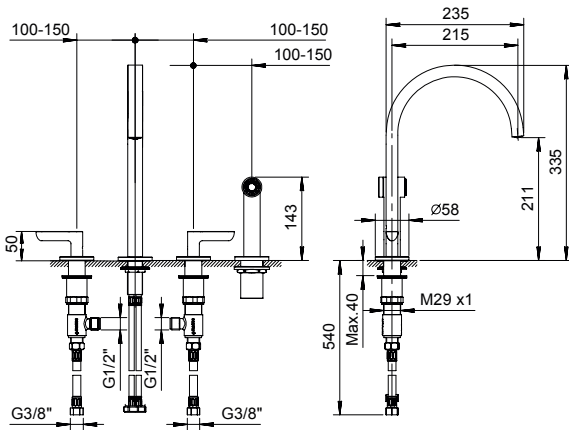

FANTINI
RUBINETTI

ICONA DECO

ART. R151 - Gruppo lavello cucina / Sink mixer / Mélangeur évier

N°	Codice / Code	Descrizione / Description / Désignaton
1	53 __ R146	Maniglia Icona Deco Icona Deco handle Manette Icona Deco
1A	90 __ Q180	Coppia di placchette con simbolo H/C Pair of handle caps with symbol H/C Paire de plaques avec symbole H/C
1B	90 00 Q345	Grano M4x5 (coppia) Locking screw M4x5 (pair) Vis de blocage M4x5 (couple)
2	90 __ Q189	Rosone per maniglia Backplate for handle Rosace pour manette
3	90 00 Q344	Adattatore e vite per maniglia Adapter and screw for handle Adaptateur et vis pour manette
4	90 00 0892U	Vitone ceramico 90° 90° ceramic cartridge Tête céramique 90°
5	90 00 9426U	Vitone ceramico 90° 90° ceramic cartridge Tête céramique 90°
6	90 __ Q375	Bocca cucina completa Complete kitchen spout Bec evier complet
6A	90 00 Q158	Aeratore M16,5x1 Aerator M16,5x1 Aérateur M16,5x1
6B	90 __ Q362	Rosone per bocca lavello Backplate for kitchen spout Rosace pour bec evier
7	90 00 Q363	Raccordo rubinetto con cartuccia Tap connection with cartridge Raccord robinet avec cartouche
8	90 __ Q364	Doccetta CUCINA KITCHEN handshower Douchette CUISINE
9	90 __ Q022	Supporto doccetta Handshower holder Support douchette
10	90 __ 8886	Flessibile estraibile cucina con peso Kitchen flexible hose Flexible estraibile cuisine

11	90 __ Q041	Coppia di flessibili di collegamento F 3/8" F 1/2" 40 cm Pair of connecting hoses F 3/8" F 1/2" 40 cm Paire de flexible de connection F 3/8" F 1/2" 40 cm
12	90 00 9982	Flessibili di collegamento F 1/2" F 1/2" Connecting hoses F 1/2" F 1/2" Flexible de connection F 1/2" F 1/2"