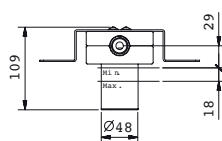

ART. E863B+M063A - Miscelatore doccia incasso / Built-in shower mixer / Mitigeur douche à encastrer

N°	Codice / Code	Descrizione / Description / Désignaton
1	90 __ Q122	Maniglia Nostromo Nostromo handle Manette Nostromo
1A	90 __ 8673	Leva per maniglia Lever for handle Levier pour manette
1B	90 00 9540	Grano M4x8 Locking screw M4x8 Vis de blocage M4x8
1B*	90 00 9433	Grano M4x5 Locking screw M4x5 Vis de blocage M4x5
2	90 __ Q109	Cappuccio coprihiera bloccaggio cartuccia lavabo Under handle locking cap for washbasin cartridge Rosace sous manette pour cartouche lavabo
3	90 00 Q108	Ghiera bloccaggio per cartuccia lavabo Locking ring for washbasin cartridge Écrou de serrage pour cartouche de lavabo

4	90 00 A570	Cartuccia Ø 35 mm Ø 35 mm cartridge Cartouche Ø 35 mm
5	90 __ Q107	Canotto porta cartuccia con chiave Cartridge sleeve with key Manchon support cartouche avec clé
5A	90 00 Q352	Chiave bloccaggio cannotti Sleeve-locking key Clé d'arrêt manchons
6	90 __ Q017	Rosone con O-ring per miscelatore Backplate with O-ring for mixer Rosace avec O-ring pour mitigeur
7	90 __ Q385	Kit con O-ring e spessore per cartuccia Kit with O-ring and base for cartridge Kit avec O-ring et epaisseur pour cartouche