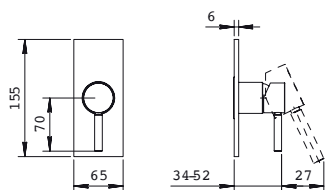

ART. E863B+M063A - Miscelatore doccia incasso / Built-in shower mixer / Mitigeur douche à encastrer

N°	Codice / Code	Descrizione / Description / Désignaton
1	90 __ Q122	Maniglia Nostromo Nostromo handle Manette Nostromo
1A	90 __ 8673	Leva per maniglia Lever for handle Levier pour manette
1B	90 00 9540	Grano M4x8 Locking screw M4x8 Vis de blocage M4x8
1B*	90 00 9433	Grano M4x5 Locking screw M4x5 Vis de blocage M4x5
2	90 __ Q109	Cappuccio coprihiera bloccaggio cartuccia lavabo Under handle locking cap for washbasin cartridge Rosace sous manette pour cartouche lavabo
3	90 00 Q108	Ghiera bloccaggio per cartuccia lavabo Locking ring for washbasin cartridge Écrou de serrage pour cartouche de lavabo

4	90 00 A570	Cartuccia Ø 35 mm Ø 35 mm cartridge Cartouche Ø 35 mm
5	90 __ Q107	Canotto porta cartuccia con chiave Cartridge sleeve with key Manchon support cartouche avec clé
5A	90 00 Q352	Chiave bloccaggio cannotti Sleeve-locking key Clé d'arrêt manchons
6	90 __ Q017	Rosone con O-ring per miscelatore Backplate with O-ring for mixer Rosace avec O-ring pour mitigeur
7	90 __ Q385	Kit con O-ring e spessore per cartuccia Kit with O-ring and base for cartridge Kit avec O-ring et epaisseur pour cartouche