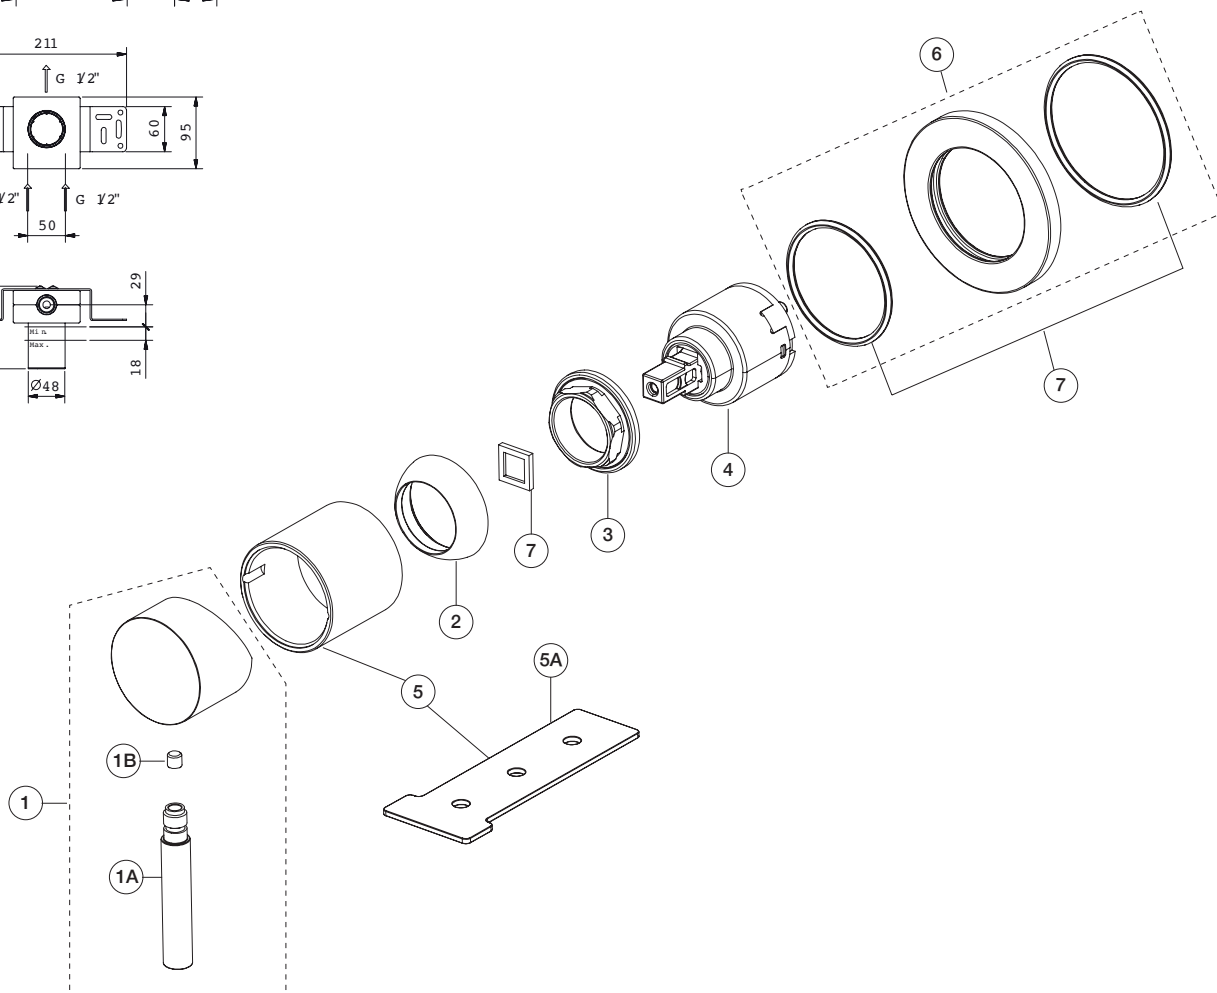

ART. E863B+M063A - Miscelatore doccia incasso / Built-in shower mixer / Mitigeur douche à encastrer

N°	Codice / Code	Descrizione / Description / Désignaton
1	90 __ Q122	Maniglia Nostromo Nostromo handle Manette Nostromo
1A	90 __ 8673	Leva per maniglia Lever for handle Levier pour manette
1B	90 00 9540	Grano M4x8 Locking screw M4x8 Vis de blocage M4x8
1B*	90 00 9433	Grano M4x5 Locking screw M4x5 Vis de blocage M4x5
2	90 __ Q109	Cappuccio coprihiera bloccaggio cartuccia lavabo Under handle locking cap for washbasin cartridge Rosace sous manette pour cartouche lavabo
3	90 00 Q108	Ghiera bloccaggio per cartuccia lavabo Locking ring for washbasin cartridge Écrou de serrage pour cartouche de lavabo

4	90 00 A570	Cartuccia Ø 35 mm Ø 35 mm cartridge Cartouche Ø 35 mm
5	90 __ Q107	Canotto porta cartuccia con chiave Cartridge sleeve with key Manchon support cartouche avec clé
5A	90 00 Q352	Chiave bloccaggio cannotti Sleeve-locking key Clé d'arrêt manchons
6	90 __ Q017	Rosone con O-ring per miscelatore Backplate with O-ring for mixer Rosace avec O-ring pour mitigeur
7	90 __ Q385	Kit con O-ring e spessore per cartuccia Kit with O-ring and base for cartridge Kit avec O-ring et epaisseur pour cartouche