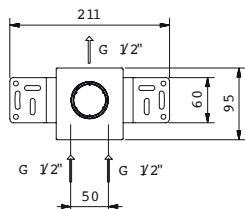

ART. E863B+M063A - Miscelatore doccia incasso / Built-in shower mixer / Mitigeur douche à encastrer

N°	Codice / Code	Descrizione / Description / Désignaton
1	90 __ Q122	Maniglia Nostromo Nostromo handle Manette Nostromo
1A	90 __ 8673	Leva per maniglia Lever for handle Levier pour manette
1B	90 00 9540	Grano M4x8 Locking screw M4x8 Vis de blocage M4x8
1B*	90 00 9433	Grano M4x5 Locking screw M4x5 Vis de blocage M4x5
2	90 __ Q109	Cappuccio coprihiera bloccaggio cartuccia lavabo Under handle locking cap for washbasin cartridge Rosace sous manette pour cartouche lavabo
3	90 00 Q108	Ghiera bloccaggio per cartuccia lavabo Locking ring for washbasin cartridge Écrou de serrage pour cartouche de lavabo

4	90 00 A570	Cartuccia Ø 35 mm Ø 35 mm cartridge Cartouche Ø 35 mm
5	90 __ Q107	Canotto porta cartuccia con chiave Cartridge sleeve with key Manchon support cartouche avec clé
5A	90 00 Q352	Chiave bloccaggio cannotti Sleeve-locking key Clé d'arrêt manchons
6	90 __ Q017	Rosone con O-ring per miscelatore Backplate with O-ring for mixer Rosace avec O-ring pour mitigeur
7	90 __ Q385	Kit con O-ring e spessore per cartuccia Kit with O-ring and base for cartridge Kit avec O-ring et epaisseur pour cartouche