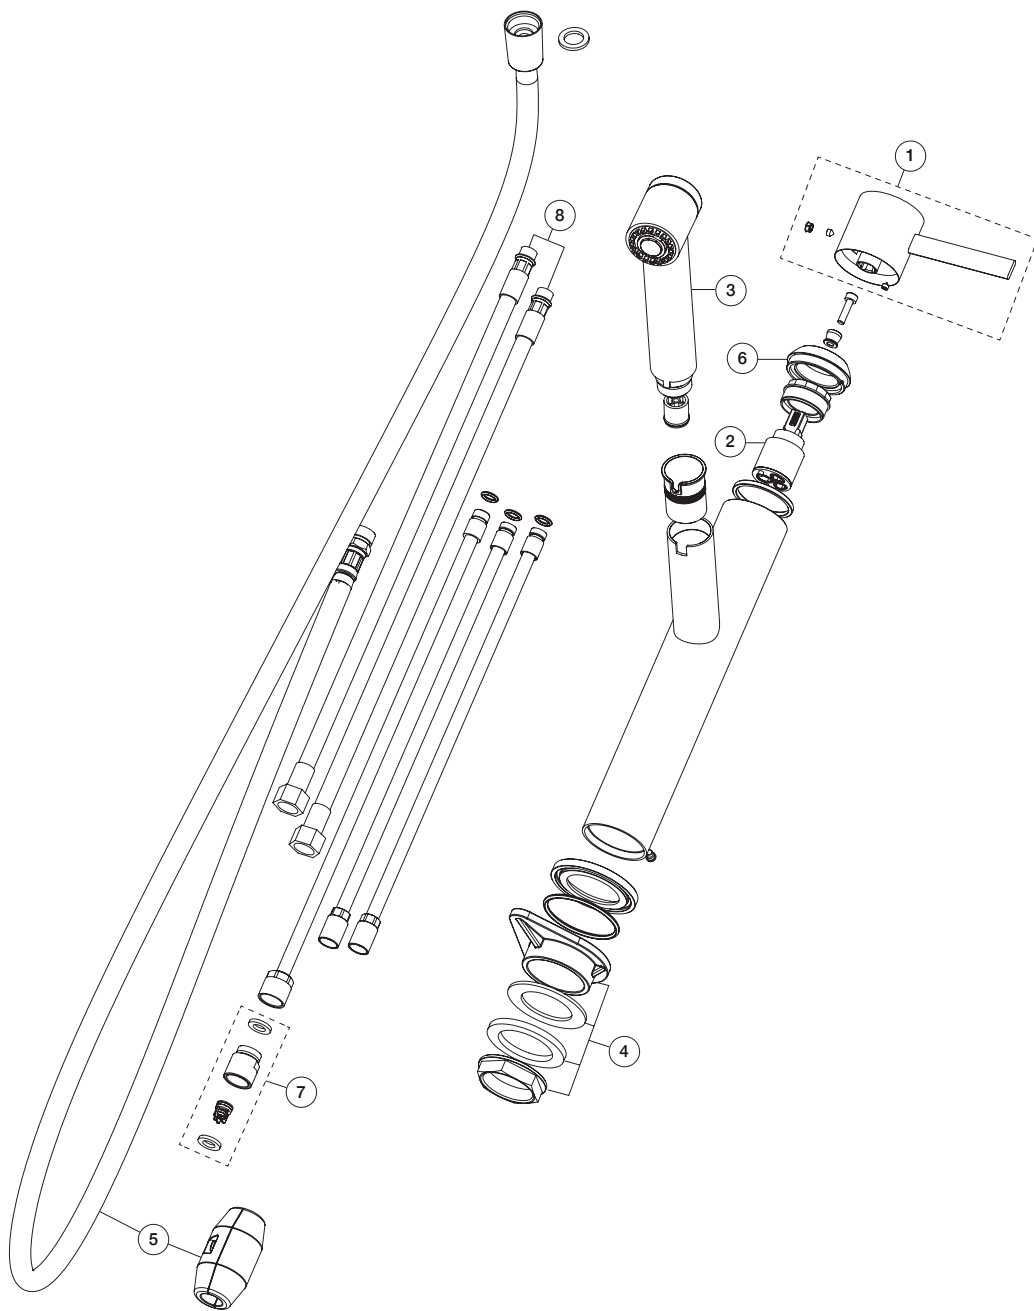

ART. A754F - Miscelatore lavello cucina monoforo / Single-hole sink mixer / Mitigeur évier monotrou

N°	Codice / Code	Descrizione / Description / Désignaton
1	90 __ 8883	<b>Maniglia completa</b> Complete handle Manette complète
2	90 00 8889	<b>Cartuccia Ø 25 mm</b> Ø 25 mm cartridge Cartouche Ø 25 mm
3	90 __ 8888	<b>Doccetta CUCINA</b> KITCHEN handshower Douchette CUISINE
4	90 00 8887	<b>Confezione di fissaggio</b> Fixing kit Kit de fixation
5	90 __ 8886	<b>Flessibile estraibile cucina con peso</b> Kitchen flexible hose Flexible estraibile cuisine

6	90 __ Q533	<b>Cappuccio sotto maniglia</b> Cup under handle Rosace sous manette
7	90 00 9748	<b>Valvola di non ritorno</b> Non-return valve Clapet de non retour
8	90 02 9334	<b>Coppia di flessibili di alimentazione M10x1 F 3/8"</b> Pair of connecting hoses M10x1 F 3/8" Paire de flexibles d'alimentation M10x1 F 3/8"

-- **Questo codice alfanumerico indica la finitura o il materiale**  
This alphanumeric code indicates the finish or raw material  
Ce code alphanumerique indique la finition ou le materiel