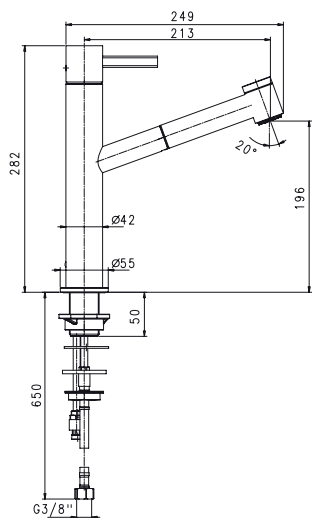

ART. A754F - Miscelatore lavello cucina monoforo / Single-hole sink mixer / Mitigeur évier monotrou

N°	Codice / Code	Descrizione / Description / Désignaton
1	90 __ 8883	<b>Maniglia completa</b> Complete handle Manette complète
2	90 00 8889	<b>Cartuccia Ø 25 mm</b> Ø 25 mm cartridge Cartouche Ø 25 mm
3	90 __ 8888	<b>Doccetta CUCINA</b> KITCHEN handshower Douchette CUISINE
4	90 00 8887	<b>Confezione di fissaggio</b> Fixing kit Kit de fixation
5	90 __ 8886	<b>Flessibile estraibile cucina con peso</b> Kitchen flexible hose Flexible estraibile cuisine

6	90 __ Q533	<b>Cappuccio sotto maniglia</b> Cup under handle Rosace sous manette
7	90 00 9748	<b>Valvola di non ritorno</b> Non-return valve Clapet de non retour
8	90 02 9334	<b>Coppia di flessibili di alimentazione M10x1 F 3/8"</b> Pair of connecting hoses M10x1 F 3/8" Paire de flexibles d'alimentation M10x1 F 3/8"