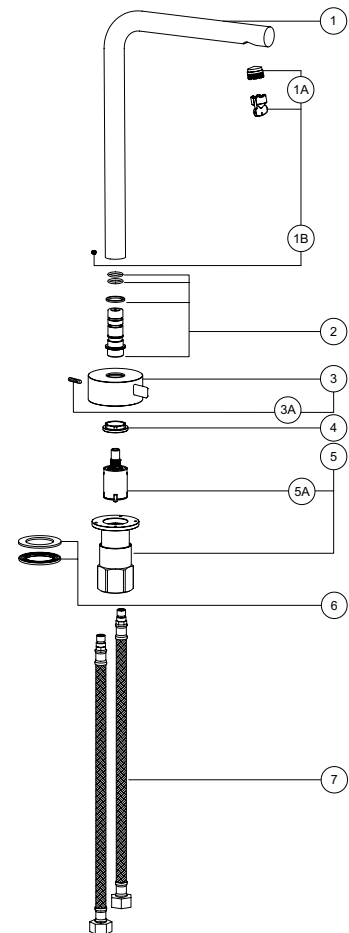

ABOUTWATER AF/21

Miscelatore monocomando lavabo Art. A007WF / Single-lever washbasin Art. A007WF / Mitigeur lavabo Art. A007WF

N°	Codice / Code	Descrizione / Description / Désignation
1	90 00 8522	Bocca completa per Art. A007WF-A107WF-A207WF Complete spout for Art. A007WF-A107WF-A207WF Bec complete pour Art. A007WF-A107WF-A207WF
1A	90 00 9793	Aeratore M18,5x1 per Art. 2604SF Nostromo Aerator caché M18,5x1 for Art. 2604SF Nostromo Aérateur caché M18,5x1 pour Art. 2604SF Nostromo
1B	90 00 9482	Grano M4x4 per maniglia Riviera M4x4 locking screw for Riviera handle Vis d'arrêt M4x4 pour manette Riviera
2	90 00 8530	Perno con o'ring e teflon per Art. A004WF-A006WF-A007WF-A008WF Pivot with o'ring and teflon for Art. A004WF-A006WF-A007WF-A008WF Pivot avec o'ring et teflon pour Art. A004WF-A006WF-A007WF-A008WF
3	90 00 8529	Maniglia completa per Art. A004WF-A006WF-A007WF-A008WF Complete handle for Art. A004WF-A006WF-A007WF-A008WF Manette complete pour Art. A004WF-A006WF-A007WF-A008WF
3A	90 00 9146	Confezione di fissaggio per maniglia Nostromo Nostromo Fixing kit for Nostromo handle Conféction de fixation pour manette Nostromo
4	90 00 8527	Ghiera bloccaggio cartuccia per Art. A004WF-A006WF-A007WF-A008WF Locking ring nut cartridge for Art. A004WF-A006WF-A007WF-A008WF Bague d'arrêt cartouche for Art. A004WF-A006WF-A007WF-A008WF
5	90 00 8528	Corpo completo per miscelatore Art. A004WF-A006WF-A007WF-A008WF Complete body mixer for Art. A004WF-A006WF-A007WF-A008WF Corps complet mitigeur pour Art. A004WF-A006WF-A007WF-A008WF
5A	90 00 A070	Cartuccia D. 28 progressiva per Art. A004WF-A006WF-A007WF-A008WF D. 28 progressive cartridge for Art. A004WF-A006WF-A007WF-A008WF Cartouche progressive D. 28 pour Art. A004WF-A006WF-A007WF-A008WF
6	90 00 8531	Guarnizione con o'ring per Art. A004WF-A006WF-A007WF-A008WF Gasket with o'ring for Art. A004WF-A006WF-A007WF-A008WF Garniture avec o'ring pour Art. A004WF-A006WF-A007WF-A008WF
7	90 00 9331	Flessibili di collegamento M10x1 F3/8 cm. 40 (coppia) Pair of M10x1-F3/8" flexible connections 40 cm. Couple de flexibles d'alimentation M10x1-F3/8" cm. 40