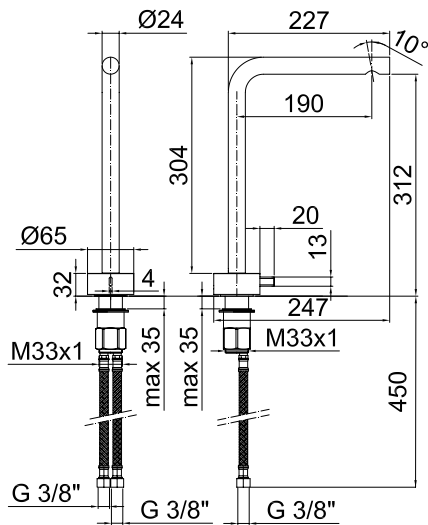

ABOUTWATER AF/21

Miscelatore monocomando lavabo Art. A007WF / Single-lever washbasin Art. A007WF / Mitigeur lavabo Art. A007WF

N°	Codice / Code	Descrizione / Description / Désignation
1	90 00 8522	Bocca completa per Art. A007WF-A107WF-A207WF Complete spout for Art. A007WF-A107WF-A207WF Bec complete pour Art. A007WF-A107WF-A207WF
1A	90 00 9793	Aeratore M18,5x1 per Art. 2604SF Nostromo Aerator caché M18,5x1 for Art. 2604SF Nostromo Aérateur caché M18,5x1 pour Art. 2604SF Nostromo
1B	90 00 9482	Grano M4x4 per maniglia Riviera M4x4 locking screw for Riviera handle Vis d'arrêt M4x4 pour manette Riviera
2	90 00 8530	Perno con o'ring e teflon per Art. A004WF-A006WF-A007WF-A008WF Pivot with o'ring and teflon for Art. A004WF-A006WF-A007WF-A008WF Pivot avec o'ring et teflon pour Art. A004WF-A006WF-A007WF-A008WF
3	90 00 8529	Maniglia completa per Art. A004WF-A006WF-A007WF-A008WF Complete handle for Art. A004WF-A006WF-A007WF-A008WF Manette complete pour Art. A004WF-A006WF-A007WF-A008WF
3A	90 00 9146	Confezione di fissaggio per maniglia Nostromo Nostromo Fixing kit for Nostromo handle Conféction de fixation pour manette Nostromo
4	90 00 8527	Ghiera bloccaggio cartuccia per Art. A004WF-A006WF-A007WF-A008WF Locking ring nut cartridge for Art. A004WF-A006WF-A007WF-A008WF Bague d'arrêt cartouche for Art. A004WF-A006WF-A007WF-A008WF
5	90 00 8528	Corpo completo per miscelatore Art. A004WF-A006WF-A007WF-A008WF Complete body mixer for Art. A004WF-A006WF-A007WF-A008WF Corps complet mitigeur pour Art. A004WF-A006WF-A007WF-A008WF
5A	90 00 A070	Cartuccia D. 28 progressiva per Art. A004WF-A006WF-A007WF-A008WF D. 28 progressive cartridge for Art. A004WF-A006WF-A007WF-A008WF Cartouche progressive D. 28 pour Art. A004WF-A006WF-A007WF-A008WF
6	90 00 8531	Guarnizione con o'ring per Art. A004WF-A006WF-A007WF-A008WF Gasket with o'ring for Art. A004WF-A006WF-A007WF-A008WF Garniture avec o'ring pour Art. A004WF-A006WF-A007WF-A008WF
7	90 00 9331	Flessibili di collegamento M10x1 F3/8 cm. 40 (coppia) Pair of M10x1-F3/8" flexible connections 40 cm. Couple de flexibles d'alimentation M10x1-F3/8" cm. 40