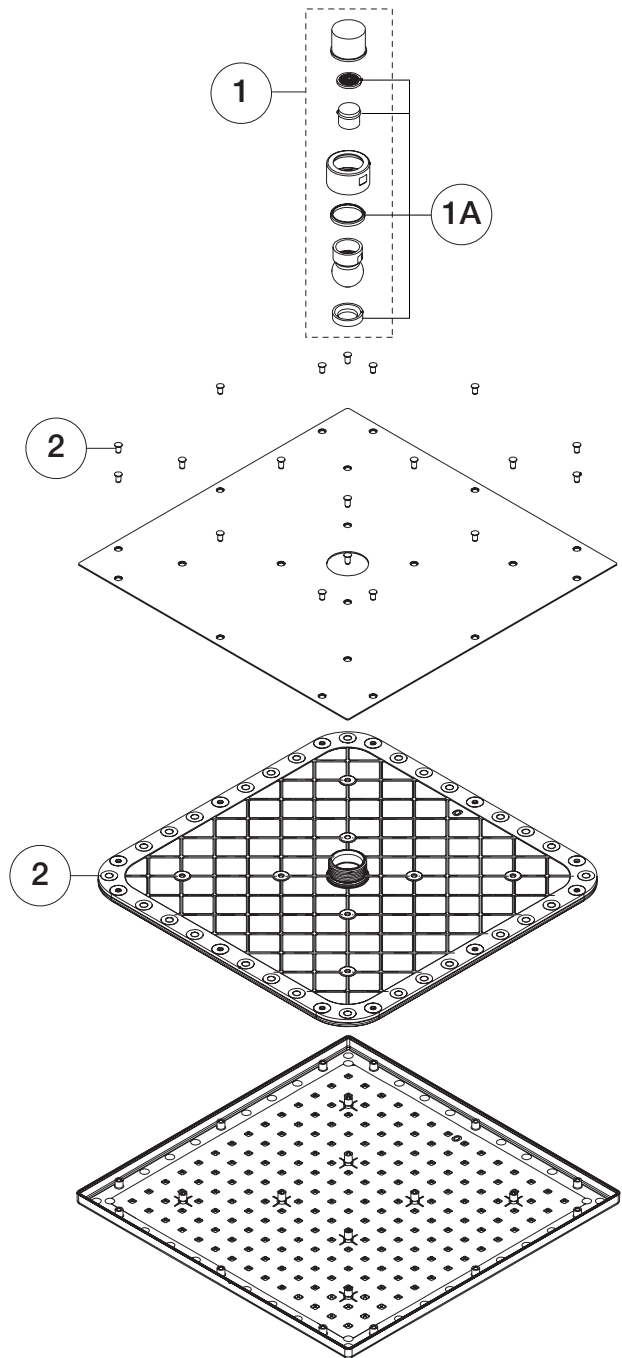

ART. 8104 - Soffione a pioggia / Rain showerhead / Pomme de douche jet pluie

N°	Codice / Code	Descrizione / Description / Désignaton
1	90 __ Q705	Snodo per soffione Complete swivel for showerhead Rotule complète pour pomme de douche
1A	90 00 Q706	Guarnizioni complete per snodo Complete gaskets for swivel Joints complets pour pivot
2	90 00 Q713	Membrana anticalcare per soffione con viti di fissaggio Anti-limestone plate for showerhead with fixing screws Membrane anti-calcaire pour pomme de douche avec vis de fixation

-- **Questo codice alfanumerico indica la finitura o il materiale**
 This alphanumeric code indicates the finish or raw material
 Ce code alphanumerique indique la finition ou le materiel