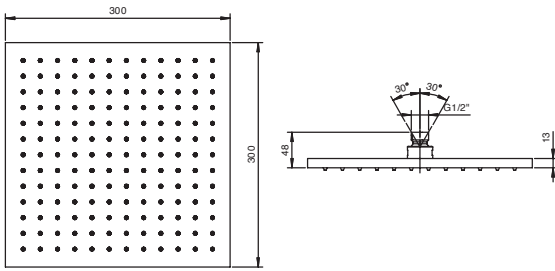

ART. 8104 - Soffione a pioggia / Rain showerhead / Pomme de douche jet pluie

N°	Codice / Code	Descrizione / Description / Désignaton
1	90 __ Q705	Snodo per soffione Complete swivel for showerhead Rotule complète pour pomme de douche
1A	90 00 Q706	Guarnizioni complete per snodo Complete gaskets for swivel Joints complets pour pivot
2	90 00 Q713	Membrana anticalcare per soffione con viti di fissaggio Anti-limestone plate for showerhead with fixing screws Membrane anti-calcaire pour pomme de douche avec vis de fixation