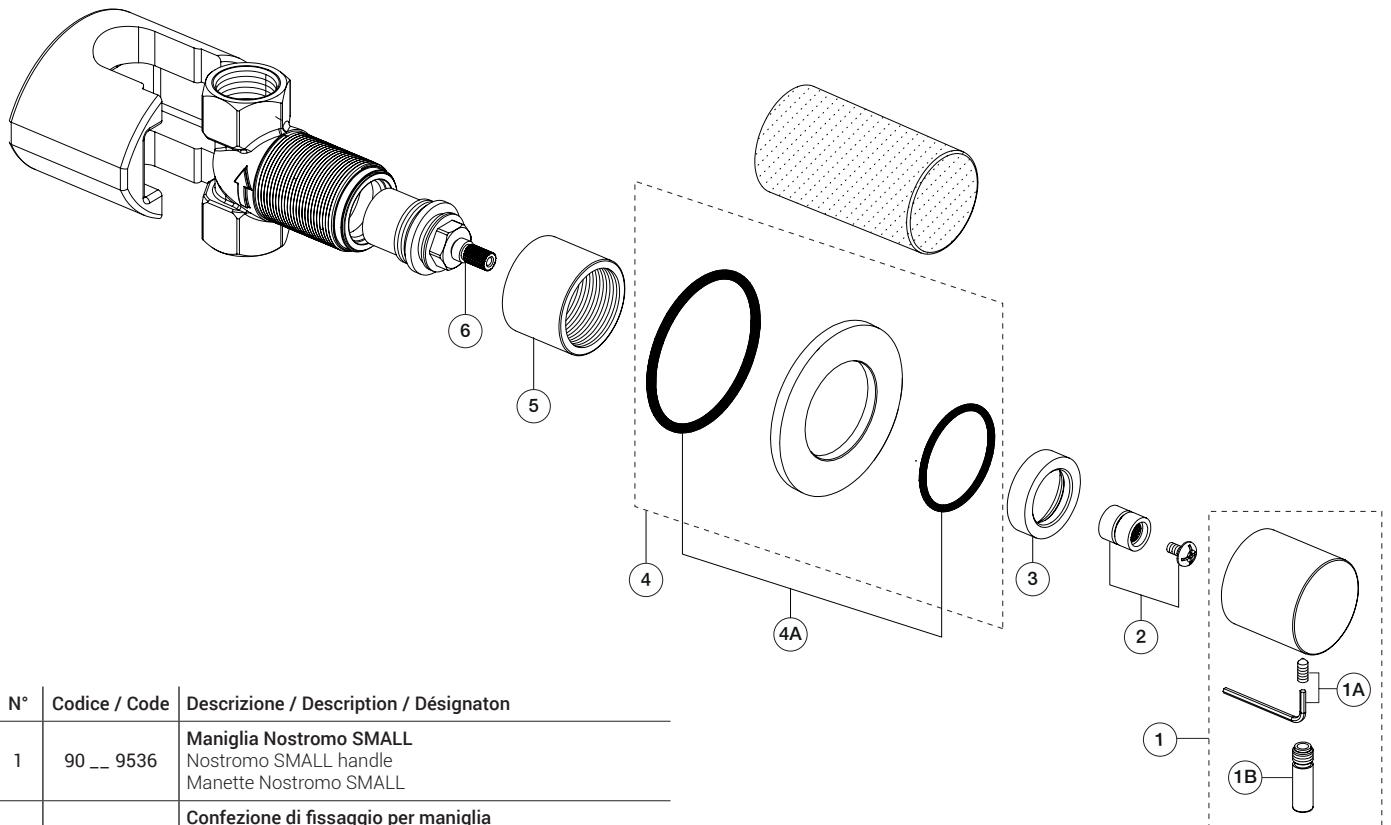

ART. 3890B+3970A - Rubinetto di arresto 3/4" / 3/4" stop valve / Robinet d'arrêt 3/4"

N°	Codice / Code	Descrizione / Description / Désignation
1	90 __ 9536	Maniglia Nostromo SMALL Nostromo SMALL handle Manette Nostromo SMALL
1A	90 00 9537	Confezione di fissaggio per maniglia Fixing kit for valve handle Kit de fixation pour manette du robinet
1B	90 __ Q400	Leva per maniglia Lever for handle Lever pour manette
2	90 00 9524	Adattatore e vite M4x8 Adaptor and screw M4x8 Adaptateur et vis M4x8
3	90 __ 9541	Collarino sotto maniglia per vitone Collar under lever for screw Gorgerin sous manette pour tete ceramique
4	90 __ 9534	Piastra con 2 O-ring per rubinetto di arresto Cover plate with 2 O-ring for stop valve Plaque con 2 O-ring pour robinet d'arrêt
4A	90 00 9772	Coppia O-ring per piastra Couple of O-ring for plate Paire de O-ring pour plaque
5	90 __ 9522	Canotto per rubinetto di arresto Sleeve for stop valve Manchon pour robinet d'arrêt
6	90 00 9493	Vitone ceramico 90° 3/4" Ceramic valve 90° 3/4" Tête céramique 90° 3/4"

-- Questo codice alfanumerico indica la finitura o il materiale
This alphanumeric code indicates the finish or raw material
Ce code alphanumerique indique la finition ou le materiel