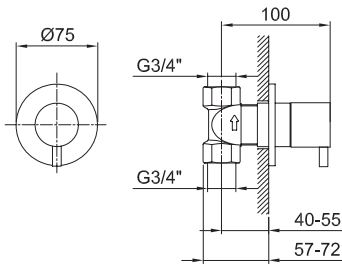

ART. 3890B+3970A - Rubinetto di arresto 3/4" / 3/4" stop valve / Robinet d'arrêt 3/4"

N°	Codice / Code	Descrizione / Description / Désignation
1	90 __ 9536	Maniglia Nostromo SMALL Nostromo SMALL handle Manette Nostromo SMALL
1A	90 00 9537	Confezione di fissaggio per maniglia Fixing kit for valve handle Kit de fixation pour manette du robinet
1B	90 __ Q400	Leva per maniglia Lever for handle Lever pour manette
2	90 00 9524	Adattatore e vite M4x8 Adaptor and screw M4x8 Adaptateur et vis M4x8
3	90 __ 9541	Collarino sotto maniglia per vitone Collar under lever for screw Gorgerin sous manette pour tete ceramique
4	90 __ 9534	Piastra con 2 O-ring per rubinetto di arresto Cover plate with 2 O-ring for stop valve Plaque con 2 O-ring pour robinet d'arrêt
4A	90 00 9772	Coppia O-ring per piastra Couple of O-ring for plate Paire de O-ring pour plaque
5	90 __ 9522	Canotto per rubinetto di arresto Sleeve for stop valve Manchon pour robinet d'arrêt
6	90 00 9493	Vitone ceramico 90° 3/4" Ceramic valve 90° 3/4" Tête céramique 90° 3/4"