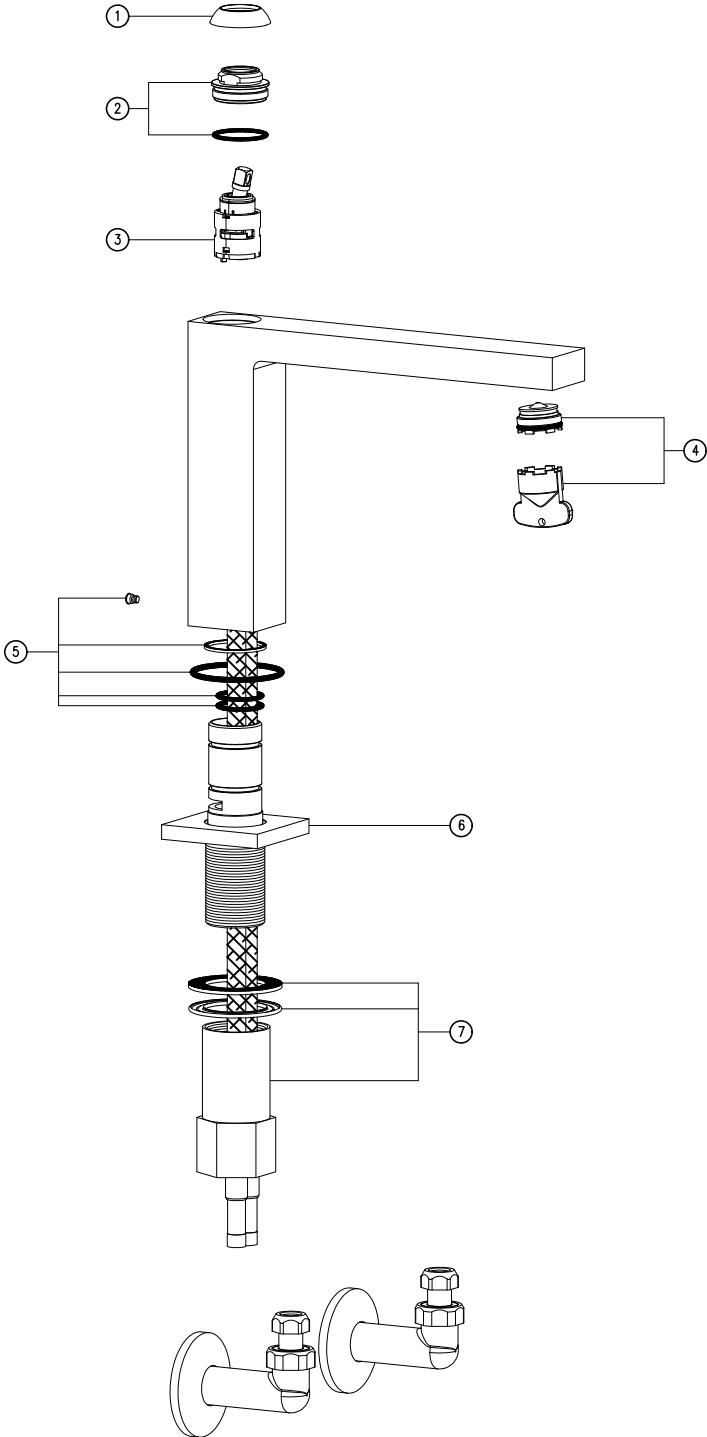

AR/38

Misc. lav. girevole s/maniglia art. 3351SF

Revolving sink mixer tap without handle art. 3351SF

Mitigeur évier pivotant sans manette art. 3351SF

| N° | Codice Code Code | Descrizione Description Désignation |
|----|------------------|--|
| 1 | 90 00 9365 | Cappuccio sottomaniglia lavabo Under handle cap Rosace sous la manette |
| 2 | 90 00 9366 | Ghiera bloccaggio cartuccia lavabo Locking ring nut for cartridge Bague d'arrêt pour cartouche |
| 3 | 90 00 3370 | Cartuccia lavabo art.3370 Cartridge art.3370 Cartouche art. 3370 |
| 4 | 90 00 9517 | Aeratore Neoperl caché cascade STD 24X1 Cache aerator with fixing key flow rate Aérateur cache avec clé de montage |
| 5 | 90 00 9791 | Set guarnizioni (cucina) art. 3351SF Set of gaskets (cucina) for art. 3351SF Conféction de joints (cucina) pour art. 3351SF |
| 6 | 90 00 9792 | Anello base con anima per (cucina) art.3351SF Base ring with core for (kitchen) art.3351SF Anneau de base avec âme pour (cuisine) art.3351SF |
| 7 | 90 00 9165 | Confezione di fissaggio Fixing kit Kit de fixation |

| Pressione - Pressure Pression | Portata - Flow rate Débit d'eau |
|-------------------------------|---------------------------------|
| 0,5 bar | 4 l/min |
| 1 bar | 6 l/min |
| 2 bar | 8 l/min |
| 3 bar | 10 l/min |
| 4 bar | 12 l/min |
| 5 bar | 14 l/min |