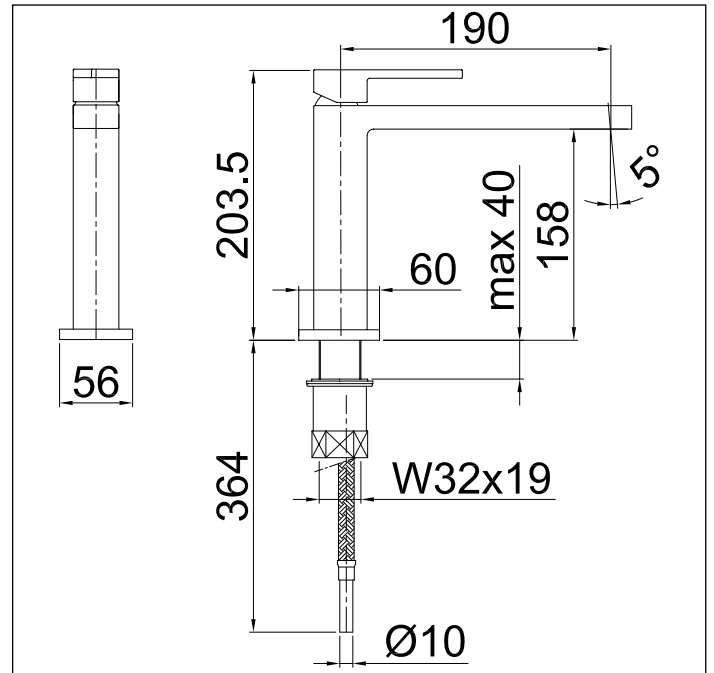

AR/38

Misc. lav. girevole s/maniglia art. 3351SF

Revolving sink mixer tap without handle art. 3351SF

Mitigeur évier pivotant sans manette art. 3351SF

| N° | Codice Code Code | Descrizione Description Désignation |
|----|------------------|--|
| 1 | 90 00 9365 | Cappuccio sottomaniglia lavabo Under handle cap Rosace sous la manette |
| 2 | 90 00 9366 | Ghiera bloccaggio cartuccia lavabo Locking ring nut for cartridge Bague d'arrêt pour cartouche |
| 3 | 90 00 3370 | Cartuccia lavabo art.3370 Cartridge art.3370 Cartouche art. 3370 |
| 4 | 90 00 9517 | Aeratore Neoperl caché cascade STD 24X1 Cache aerator with fixing key flow rate Aérateur cache avec clé de montage |
| 5 | 90 00 9791 | Set guarnizioni (cucina) art. 3351SF Set of gaskets (cucina) for art. 3351SF Conféction de joints (cucina) pour art. 3351SF |
| 6 | 90 00 9792 | Anello base con anima per (cucina) art.3351SF Base ring with core for (kitchen) art.3351SF Anneau de base avec âme pour (cuisine) art.3351SF |
| 7 | 90 00 9165 | Confezione di fissaggio Fixing kit Kit de fixation |

| Pressione - Pressure Pression | Portata - Flow rate Débit d'eau |
|-------------------------------|---------------------------------|
| 0,5 bar | 4 l/min |
| 1 bar | 6 l/min |
| 2 bar | 8 l/min |
| 3 bar | 10 l/min |
| 4 bar | 12 l/min |
| 5 bar | 14 l/min |