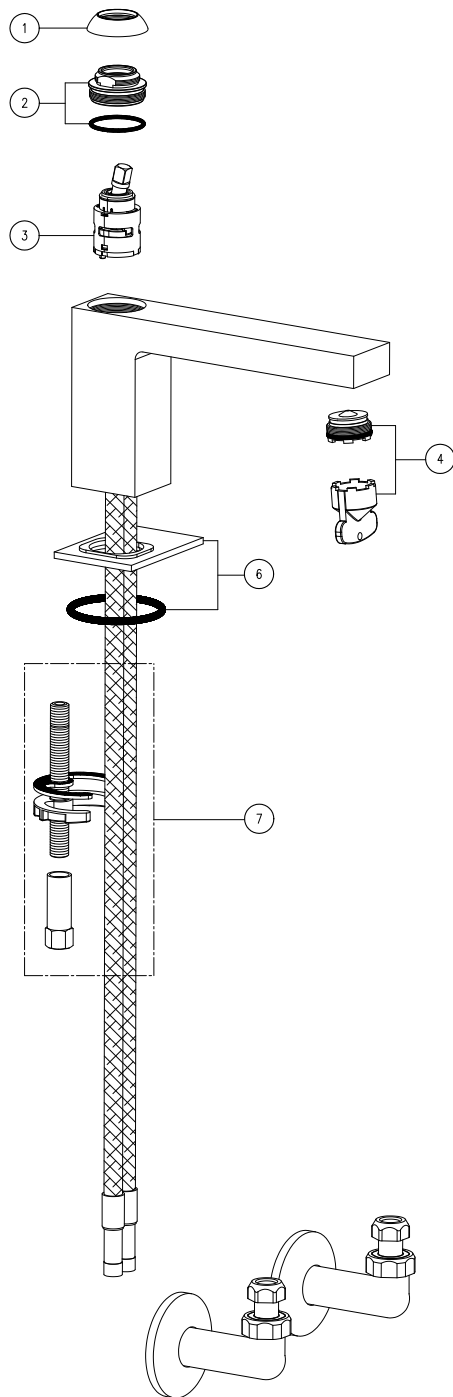

# AR/38

Miscelatore monocomando lavabo art. 3303SWF

Single lever washbasin mixer art. 3303SWF

Mitigeur lavabo art. 3303SWF

N°	Codice Code	Descrizione Description Désignation
1	90 00 9365	<b>Cappuccio sottomaniglia lavabo</b> Under handle cap Rosace sous la manette
2	90 00 9366	<b>Ghiera bloccaggio cartuccia lavabo</b> Locking ring nut for cartridge Bague d'arrêt pour cartouche
3	90 00 3370	<b>Cartuccia lavabo art.3370</b> Cartridge art.3370 Cartouche art. 3370
4	90 00 9517	<b>Aeratore Neoperl caché cascade STD 24X1 CL.A</b> Cache aerator with fixing key flow rate class "A" Aérateur cache avec clé de montage classe de débit
5	90 00 9368	<b>Anello base lavabo</b> Base-ring Anneau de base
6	90 00 9272	<b>Confezione di fissaggio</b> Fixing kit Kit de fixation

Pressione - Pressure Pression	Portata - Flow rate Débit d'eau
0,5 bar	4 l/min
1 bar	6 l/min
2 bar	9 l/min
3 bar	11 l/min
4 bar	13 l/min
5 bar	14 l/min

Aeratore classe A