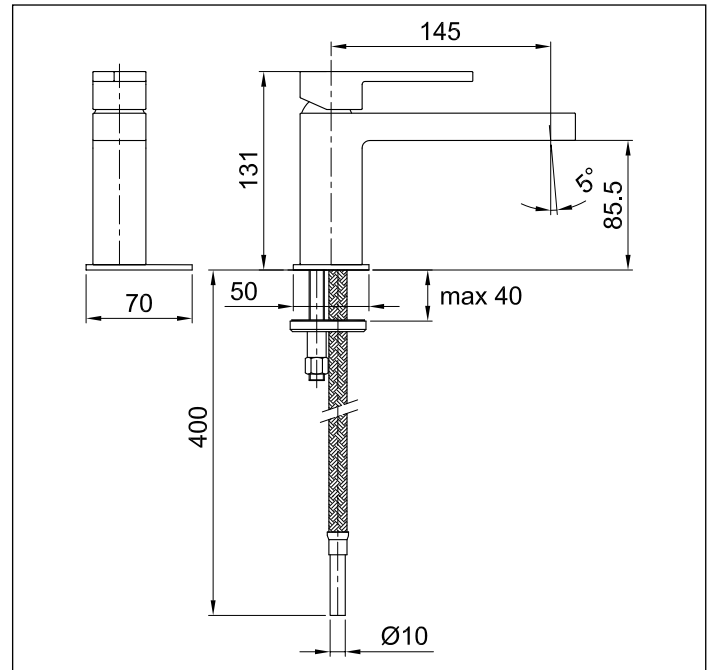

# AR/38

Miscelatore monocomando lavabo art. 3303SWF

Single lever washbasin mixer art. 3303SWF

Mitigeur lavabo art. 3303SWF

N°	Codice Code	Descrizione Description Désignation
1	90 00 9365	<b>Cappuccio sottomaniglia lavabo</b> Under handle cap Rosace sous la manette
2	90 00 9366	<b>Ghiera bloccaggio cartuccia lavabo</b> Locking ring nut for cartridge Bague d'arrêt pour cartouche
3	90 00 3370	<b>Cartuccia lavabo art.3370</b> Cartridge art.3370 Cartouche art. 3370
4	90 00 9517	<b>Aeratore Neoperl caché cascade STD 24X1 CL.A</b> Cache aerator with fixing key flow rate class "A" Aérateur cache avec clé de montage classe de débit
5	90 00 9368	<b>Anello base lavabo</b> Base-ring Anneau de base
6	90 00 9272	<b>Confezione di fissaggio</b> Fixing kit Kit de fixation

Pressione - Pressure Pression	Portata - Flow rate Débit d'eau
0,5 bar	4 l/min
1 bar	6 l/min
2 bar	9 l/min
3 bar	11 l/min
4 bar	13 l/min
5 bar	14 l/min

Aeratore classe A