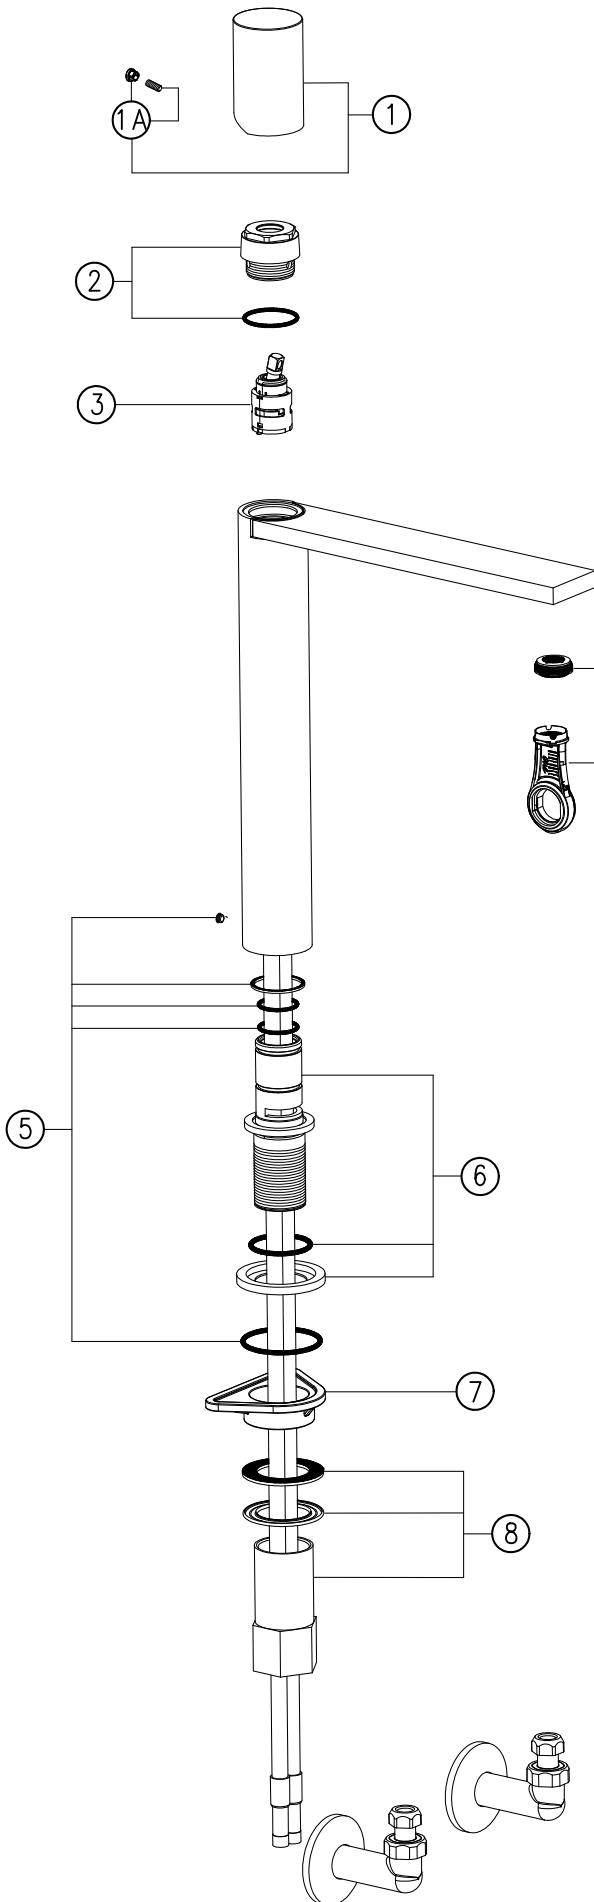

## Miscelatore cucina art. 3051F

Kitchen mixer art. 3051F

Mitigeur cuisine art. 3051F

N°	Codice Code	Descrizione Description Désignation
1	90 00 9629	<b>Maniglia completa per art. 3004 - 3008 - 3104 - 3204 Milano</b> Complete handle for art. 3004 - 3006 - 3008 - 3104 - 3204 Manette complete pour art. 3004 - 3006 - 3008 - 3104 - 3204
1A	90 00 9386	<b>Confezione fissaggio maniglia art. 3348</b> Fixing kit for handle art. 3348 Kit de fixation pour manette art. 3348
2	90 00 9630	<b>Ghiera c/o-ring per art. 3004 - 3006 - 3008</b> Nut ring with o-ring for art. 3004 - 3006 - 3008 Anneau avec o-ring pour art. 3004 - 3006 - 3008
3	90 00 3370	<b>Cartuccia lavabo art. 3370</b> Cartridge art. 3370 Cartouche art. 3370
4	90 00 9795	<b>Aeratore M24x1 2,2 GPM con chiave smont.</b> Cache aerator M34x1 2,2 GPM with fixing key flow rate Aérateur cache M24x1 2,2 GPM avec clé de montage
5	90 00 9791	<b>Set guarnizioni (cucina) art. 3351SF</b> Set of gaskets (cucina) for art. 3351SF Confection de joints (cucina) pour art. 3351SF
6	90 00 8594	<b>Anello base con anima per Milano cucina art. 3051F-5051F</b> Base ring with core for Milano kitchen art. 3051F-5051F Anneau de base avec âme pour Milano cuisine art. 3051F-5051F
7	90 00 9070	<b>Rinforzo plastica per lavelli inox</b> Plastic reinforcement for stainless steel sink mixers Renforcement en plastique pour éviers en inox
8	90 00 9165	<b>Confezione di fissaggio</b> Fixing kit Kit de fixation

Pressione - Pressure Pression	Portata - Flow rate Debit d'eau
0,5 bar	5 l/min
1 bar	7 l/min
2 bar	10 l/min
3 bar	12 l/min
4 bar	14 l/min
5 bar	15 l/min

Aeratore slim inclinabile senza classe di portata, cartuccia con apertura tradizionale