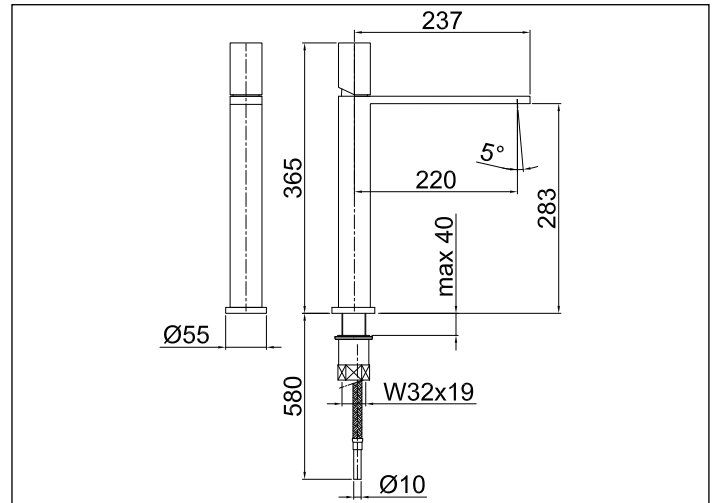

## Miscelatore cucina art. 3051F

Kitchen mixer art. 3051F

Mitigeur cuisine art. 3051F

N°	Codice Code	Descrizione Description Désignation
1	90 00 9629	<b>Maniglia completa per art. 3004 - 3008 - 3104 - 3204 Milano</b> Complete handle for art. 3004 - 3006 - 3008 - 3104 - 3204 Manette complete pour art. 3004 - 3006 - 3008 - 3104 - 3204
1A	90 00 9386	<b>Confezione fissaggio maniglia art. 3348</b> Fixing kit for handle art. 3348 Kit de fixation pour manette art. 3348
2	90 00 9630	<b>Ghiera c/o-ring per art. 3004 - 3006 - 3008</b> Nut ring with o-ring for art. 3004 - 3006 - 3008 Anneau avec o-ring pour art. 3004 - 3006 - 3008
3	90 00 3370	<b>Cartuccia lavabo art. 3370</b> Cartridge art. 3370 Cartouche art. 3370
4	90 00 9795	<b>Aeratore M24x1 2,2 GPM con chiave smont.</b> Cache aerator M34x1 2,2 GPM with fixing key flow rate Aérateur cache M24x1 2,2 GPM avec clé de montage
5	90 00 9791	<b>Set guarnizioni (cucina) art. 3351SF</b> Set of gaskets (cucina) for art. 3351SF Confection de joints (cucina) pour art. 3351SF
6	90 00 8594	<b>Anello base con anima per Milano cucina art. 3051F-5051F</b> Base ring with core for Milano kitchen art. 3051F-5051F Anneau de base avec âme pour Milano cuisine art. 3051F-5051F
7	90 00 9070	<b>Rinforzo plastica per lavelli inox</b> Plastic reinforcement for stainless steel sink mixers Renforcement en plastique pour éviers en inox
8	90 00 9165	<b>Confezione di fissaggio</b> Fixing kit Kit de fixation

Pressione - Pressure Pression	Portata - Flow rate Debit d'eau
0,5 bar	5 l/min
1 bar	7 l/min
2 bar	10 l/min
3 bar	12 l/min
4 bar	14 l/min
5 bar	15 l/min

Aeratore slim inclinabile senza classe di portata, cartuccia con apertura tradizionale