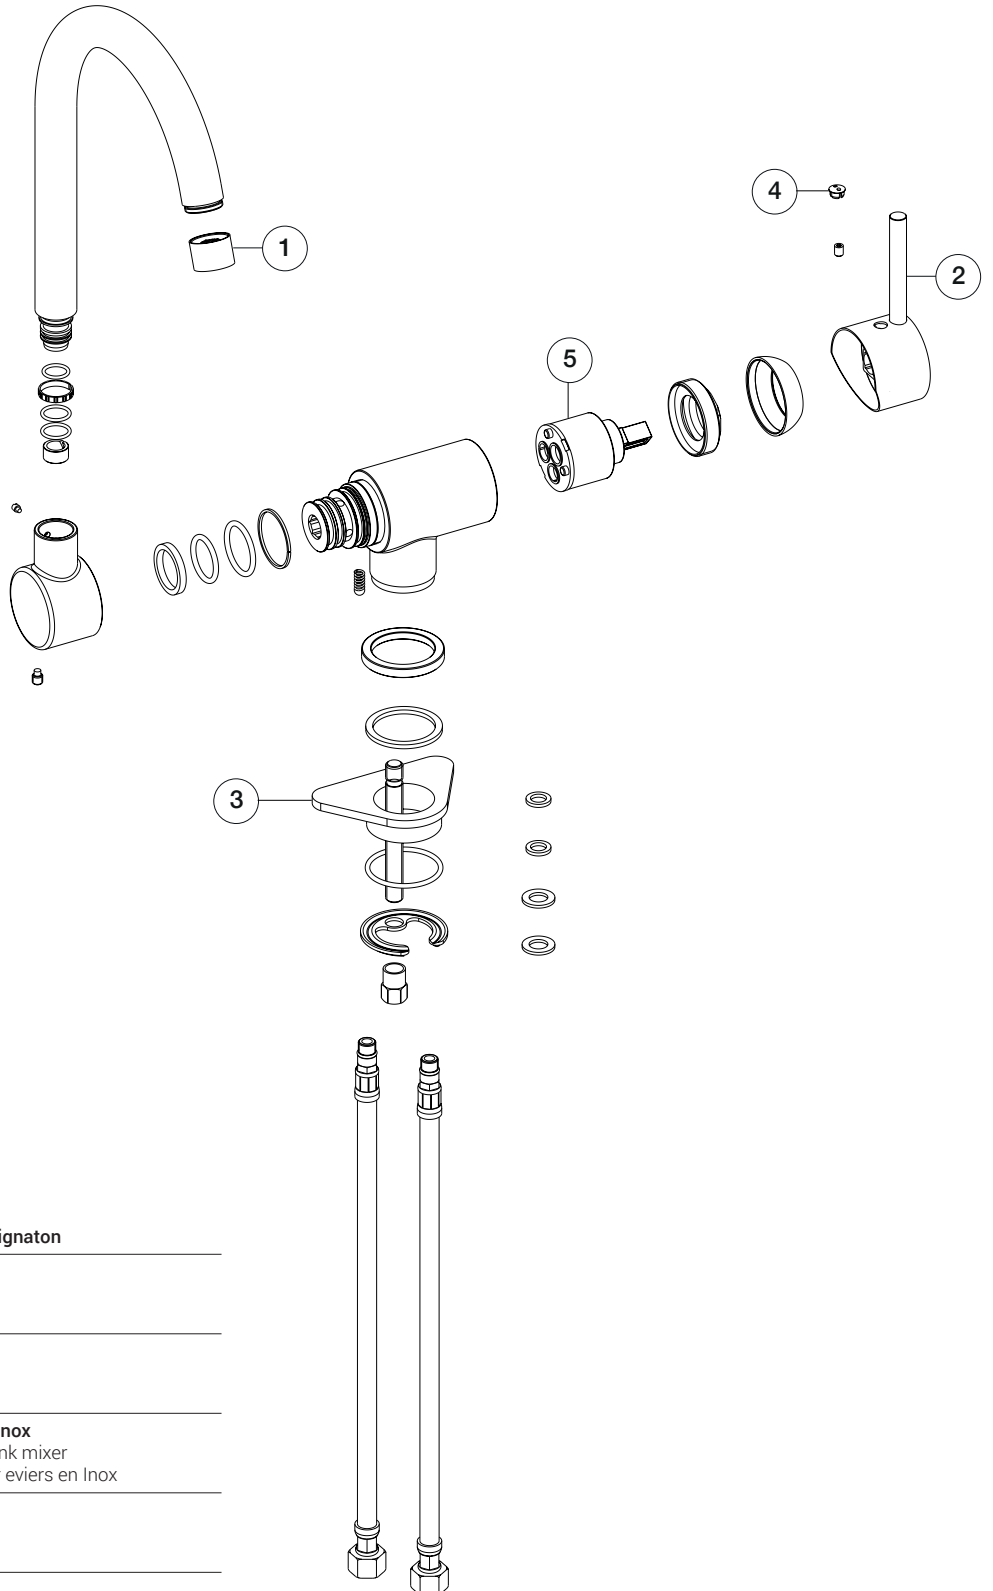

FANTINI
RUBINETTI

CAFÈ

ART. 1859F - Miscelatore lavello cucina monoforo / Single-hole sink mixer / Mitigeur évier monotrou

N°	Codice / Code	Descrizione / Description / Désignaton
1	90 __ 9266U	Aeratore Aerator Aérateur
2	90 __ 8673	Leva per maniglia Lever for handle Lever pour manette
3	90 00 9070	Rinforzo in plastica per lavello Inox Plastic reinforcement for Inox sink mixer Renforcement en plastique pour eviers en Inox
4	90 __ 9048	Placchetta Cover screw Plaquette
5	90 00 0270	Cartuccia Ø 40 mm Ø 40 mm cartridge Cartouche Ø 40 mm

-- Questo codice alfanumerico indica la finitura o il materiale
This alphanumeric code indicates the finish or raw material
Ce code alphanumerique indique la finition ou le materiel