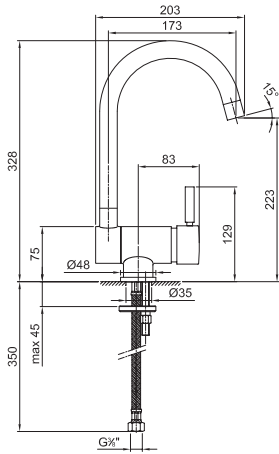

FANTINI
RUBINETTI

CAFÈ

ART. 1859F - Miscelatore lavello cucina monoforo / Single-hole sink mixer / Mitigeur évier monotrou

N°	Codice / Code	Descrizione / Description / Désignaton
1	90 __ 9266U	Aeratore Aerator Aérateur
2	90 __ 8673	Leva per maniglia Lever for handle Lever pour manette
3	90 00 9070	Rinforzo in plastica per lavello Inox Plastic reinforcement for Inox sink mixer Renforcement en plastique pour eviers en Inox
4	90 __ 9048	Placchetta Cover screw Plaquette
5	90 00 0270	Cartuccia Ø 40 mm Ø 40 mm cartridge Cartouche Ø 40 mm

-- Questo codice alfanumerico indica la finitura o il materiale
This alphanumeric code indicates the finish or raw material
Ce code alphanumerique indique la finition ou le materiel