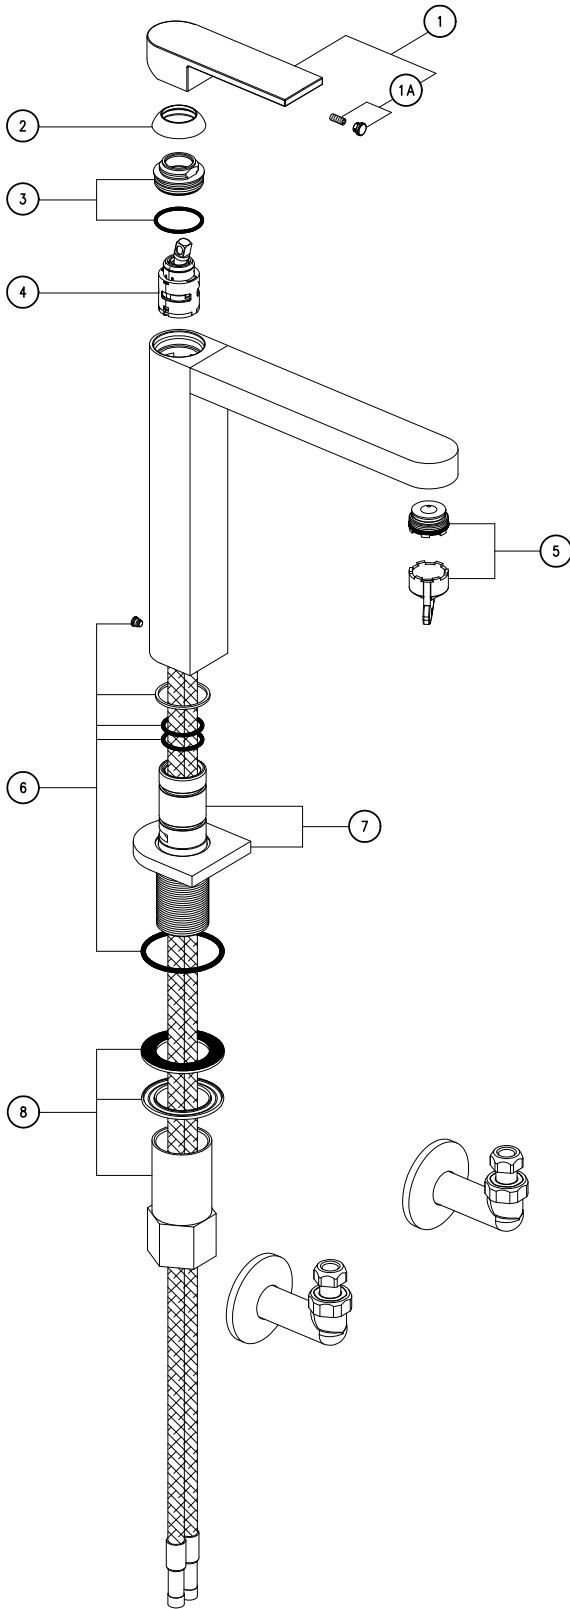

Mare

Miscelatore monocomando lavabo alto art. 1051F

High Single-lever washbasin art. 1051F

Mitigeur lavabo sureleve art. 1051F

N°	Codice Code Code	Descrizione Description Désignation
1	90 00 9950	Maniglia per art. 1051F Mare Lever for art. 1051F Mare Liever pour art. 1051F Mare
1A	90 00 9386	Confezione fissaggio maniglia art. 3348 Fixing kit for handle art. 3348 Kit de fixation pour manette art. 3348
2	90 00 9365	Cappuccio sottomaniglia lavabo Under handle cap Rosace sous la manette
3	90 00 9366	Ghiera bloccaggio cartuccia lavabo Locking ring nut for cartridge Bague d'arrete pour cartouche
4	90 00 3370	Cartuccia lavabo art. 3370 Cartridge art. 3370 Cartouche art. 3370
5	90 00 9517U	Aeratore Neoperl cachè cascade STD 24X1 CL. 2.2 gpm Cache aerator with fixing key flow rate class 2.2 gpm Aérateur cache avec clé de montage classe de debit
6	90 00 9791	Set guarnizioni (cucina) art. 3351SF Set of gaskets (cucina) for art. 3351SF Conféction de joints (cucina) pour art. 3351SF
7	90 00 9949	Anello base e anima per art. 1051F Mare Base ring and soul for art. 1051F Mare Anneau de base et âme pour art. 1051F Mare
8	90 00 9165	Confezione di fissaggio Fixing kit Kit de fixation

Pressione - Pressure Pression	Portata - Flow rate Debit d'eau
0,5 bar	2 l/min
1 bar	3 l/min
2 bar	4 l/min
3 bar	5 l/min
4 bar	6 l/min
5 bar	7 l/min

aeratore 2,2 gpm