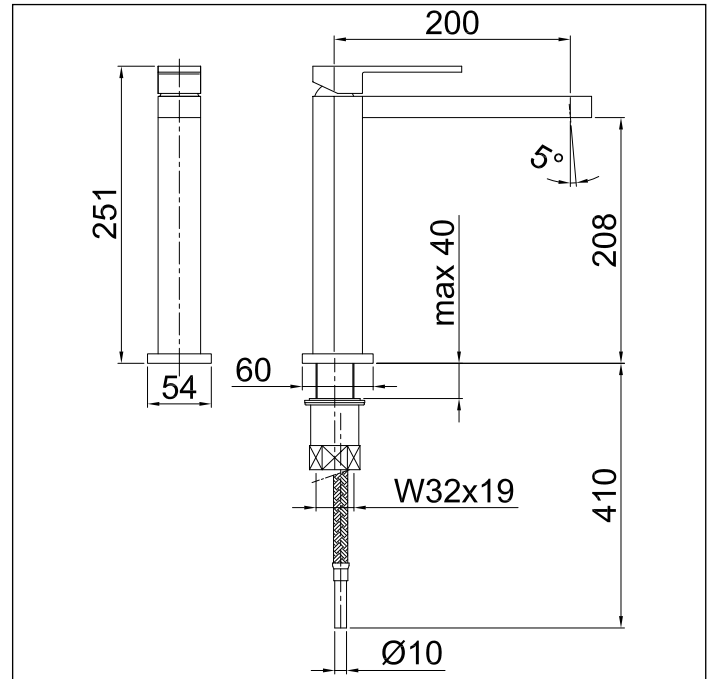

Mare

Miscelatore monocomando lavabo alto art. 1051F

High Single-lever washbasin art. 1051F

Mitigeur lavabo sureleve art. 1051F

N°	Codice Code Code	Descrizione Description Désignation
1	90 00 9950	Maniglia per art. 1051F Mare Lever for art. 1051F Mare Liever pour art. 1051F Mare
1A	90 00 9386	Confezione fissaggio maniglia art. 3348 Fixing kit for handle art. 3348 Kit de fixation pour manette art. 3348
2	90 00 9365	Cappuccio sottomaniglia lavabo Under handle cap Rosace sous la manette
3	90 00 9366	Ghiera bloccaggio cartuccia lavabo Locking ring nut for cartridge Bague d'arrete pour cartouche
4	90 00 3370	Cartuccia lavabo art. 3370 Cartridge art. 3370 Cartouche art. 3370
5	90 00 9517U	Aeratore Neoperl cachè cascade STD 24X1 CL. 2.2 gpm Cache aerator with fixing key flow rate class 2.2 gpm Aérateur cache avec clé de montage classe de debit
6	90 00 9791	Set guarnizioni (cucina) art. 3351SF Set of gaskets (cucina) for art. 3351SF Conféction de joints (cucina) pour art. 3351SF
7	90 00 9949	Anello base e anima per art. 1051F Mare Base ring and soul for art. 1051F Mare Anneau de base et âme pour art. 1051F Mare
8	90 00 9165	Confezione di fissaggio Fixing kit Kit de fixation

Pressione - Pressure Pression	Portata - Flow rate Debit d'eau
0,5 bar	2 l/min
1 bar	3 l/min
2 bar	4 l/min
3 bar	5 l/min
4 bar	6 l/min
5 bar	7 l/min

aeratore 2,2 gpm