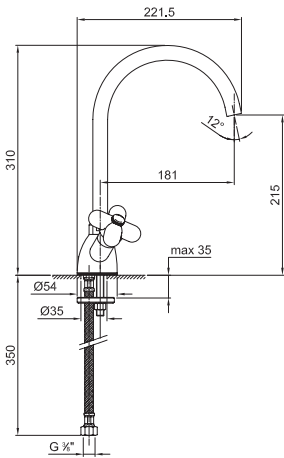

ART. 0550F - Gruppo lavello cucina monoforo / Single-hole sink mixer / Mélangeur évier monotrou

N°	Codice / Code	Descrizione / Description / Désignaton
1	60 __ 0049	Maniglia I Balocchi I Balocchi handle Manette I Balocchi
1A	90 00 0951	Placchetta Cover screw Plaquette
2	90 __ 9225	Cappuccio coprivotone Cover stemvalve under handle Rosace couvre tête
3	90 00 0892	Vitone ceramico 90° destro 90° right ceramic cartridge Tête céramique droite 90°
4	90 __ Q690	Bocca cucina completa Complete kitchen spout Bec evier complet
4A	90 00 8847	Aeratore M16,5x1 con chiave di smontaggio M16,5x1 aerator with disassembling key Aérateur M16,5x1 avec clé pour demontage
4B	90 00 9018	Set guarnizioni Set of gaskets Ensemble de joints
5	90 02 0973	Coppia di flessibili di collegamento M12x1-F3/8" Pair of connecting hoses M12X1-F3/8" Parie de flexible de connection M12X1-F3/8"
6	90 00 9094	Confezione di fissaggio Fixing kit Kit de fixation

-- **Questo codice alfanumerico indica la finitura o il materiale**
 This alphanumeric code indicates the finish or raw material
 Ce code alphanumerique indique la finition ou le materiel