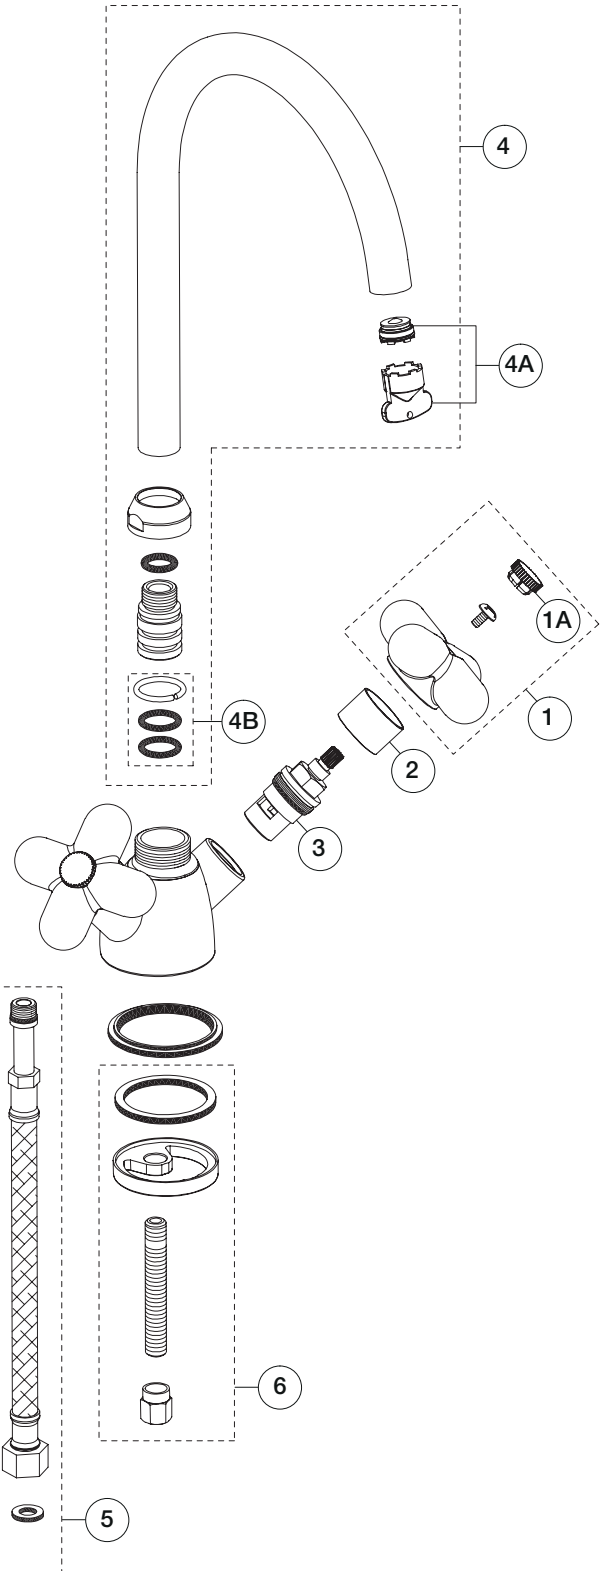

ART. 0550F - Gruppo lavello cucina monoforo / Single-hole sink mixer / Mélangeur évier monotrou

N°	Codice / Code	Descrizione / Description / Désignaton
1	60 __ 0049	Maniglia I Balocchi I Balocchi handle Manette I Balocchi
1A	90 00 0951	Placchetta Cover screw Plaquette
2	90 __ 9225	Cappuccio coprivotone Cover stemvalve under handle Rosace couvre tête
3	90 00 0892	Vitone ceramico 90° destro 90° right ceramic cartridge Tête céramique droite 90°
4	90 __ Q690	Bocca cucina completa Complete kitchen spout Bec evier complet
4A	90 00 8847	Aeratore M16,5x1 con chiave di smontaggio M16,5x1 aerator with disassembling key Aérateur M16,5x1 avec clé pour demontage
4B	90 00 9018	Set guarnizioni Set of gaskets Ensemble de joints
5	90 02 0973	Coppia di flessibili di collegamento M12x1-F3/8" Pair of connecting hoses M12X1-F3/8" Parie de flexible de connection M12X1-F3/8"
6	90 00 9094	Confezione di fissaggio Fixing kit Kit de fixation

-- **Questo codice alfanumerico indica la finitura o il materiale**
 This alphanumeric code indicates the finish or raw material
 Ce code alphanumerique indique la finition ou le materiel