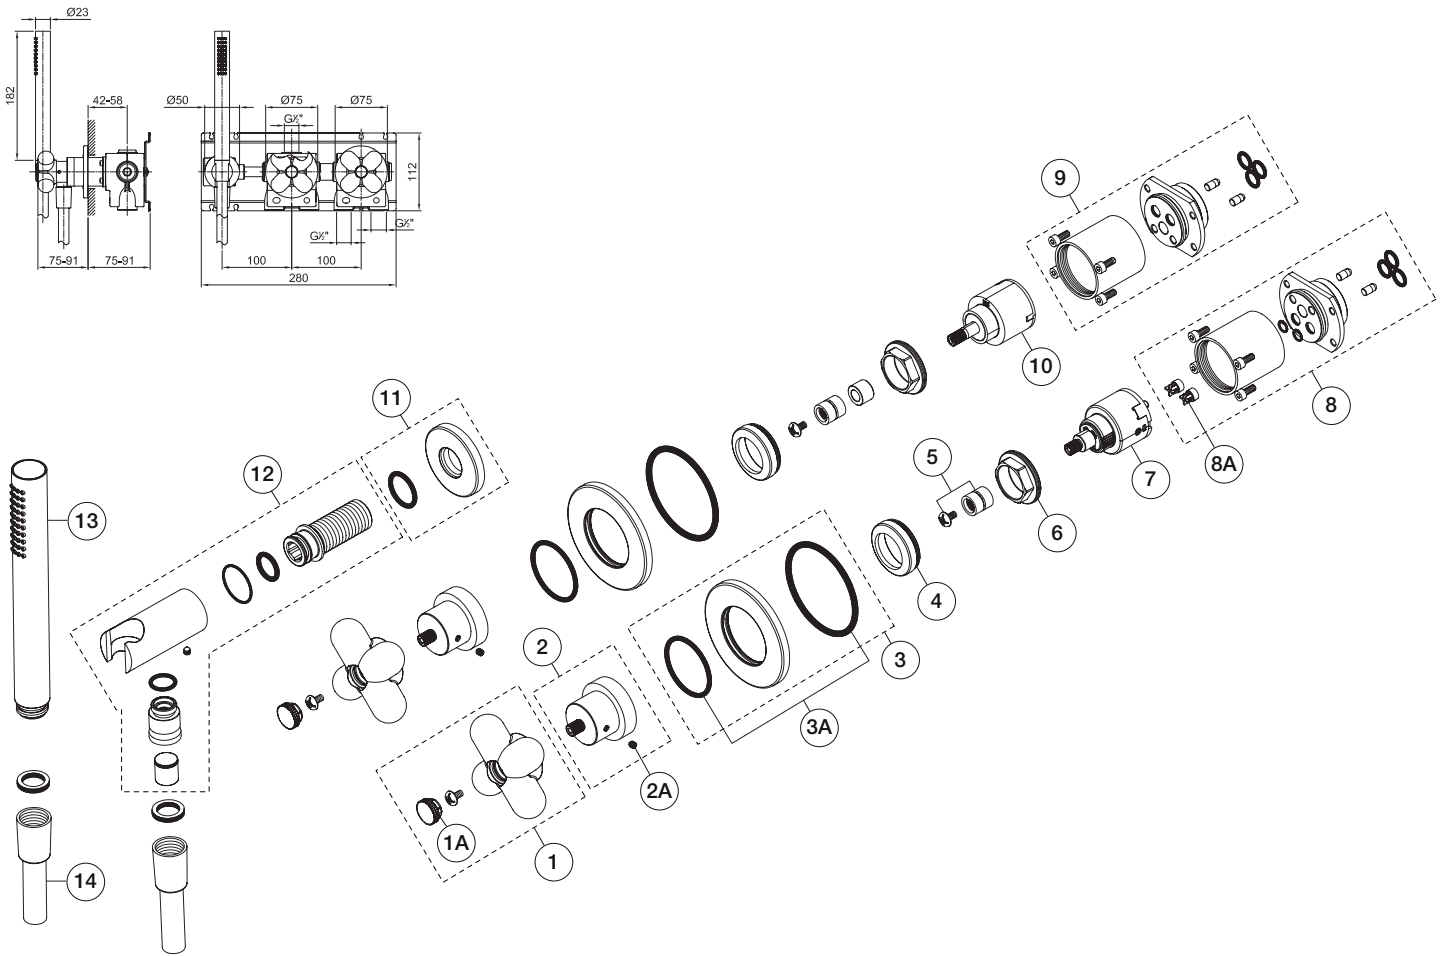

ART. 0384B+0384A - Miscelatore vasca/doccia incasso / Built-in bathtub/shower mixer / Mitigeur bain-douche/douche à encastrer

N°	Codice / Code	Descrizione / Description / Désignaton
1	60 __ 0049	Maniglia I Balocchi I Balocchi handle Manette I Balocchi
1A	90 00 0951	Placchetta Cover screw Plaquette
2	90 __ Q691	Supporto maniglia Handle holder Support pour manette
2A	90 00 9433	Grano M4x5 Locking screw M4x5 Vis de blocage M4x5
3	90 __ 8537	Piastra completa Complete cover plate Plaque complète
3A	90 00 9771	O-ring per piastra O-ring for plate O-ring pour plaque
4	90 __ 8557	Cappuccio sotto maniglia Cup under handle Rosace sous manette
5	90 00 9524	Adattatore per maniglia Handle's adaptor Adaptateur pour manette
6	90 00 9039	Ghiera bloccaggio per cartuccia Locking ring for cartridge Écrou de serrage pour cartouche
7	90 00 5072	Cartuccia Ø 35 mm Ø 35 mm cartridge Cartouche Ø 35 mm

8	90 __ 8844	Canotto porta cartuccia Cartridge sleeve Manchon pour cartouche
8A	90 00 9600	Valvola di non ritorno Non-return valve Clapet de non retour
9	90 __ 8845	Canotto porta deviatore Diverter sleeve Manchon pour inverseur
10	90 00 5073	Deviatore Ø 35 mm Ø 35 mm diverter Inverseur Ø 35 mm
11	90 __ 9547	Rosone per presa acqua Rosette for water plug Rosace pour prise d'eau
12	90 __ 9397	Presa acqua completa Complete water plug Prise d'eau complète
13	90 __ 8783	Doccetta FIT FIT handshower Douchette FIT
14	90 __ 9349	Flessibile doccetta in PVC 150 cm 150 cm PVC handshower's flexible hose Flexible PVC pour douchette 150 cm

-- Questo codice alfanumerico indica la finitura o il materiale
 This alphanumeric code indicates the finish or raw material
 Ce code alphanumerique indique la finition ou le matériel