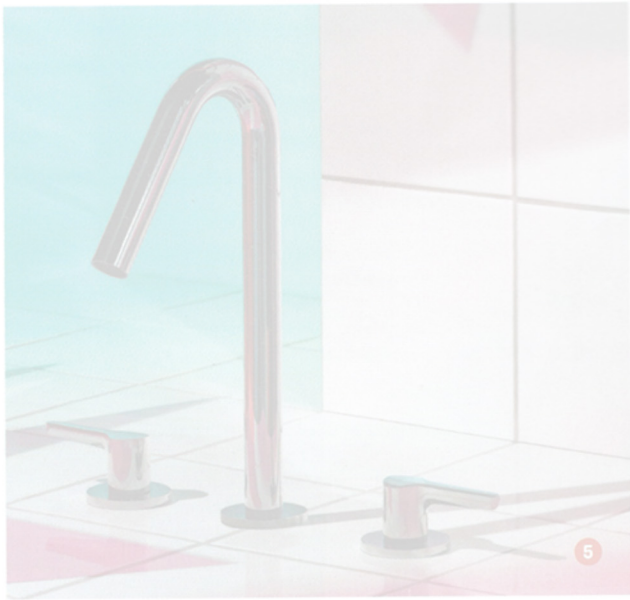

DELFINO BUSTO & LEONARDI

5