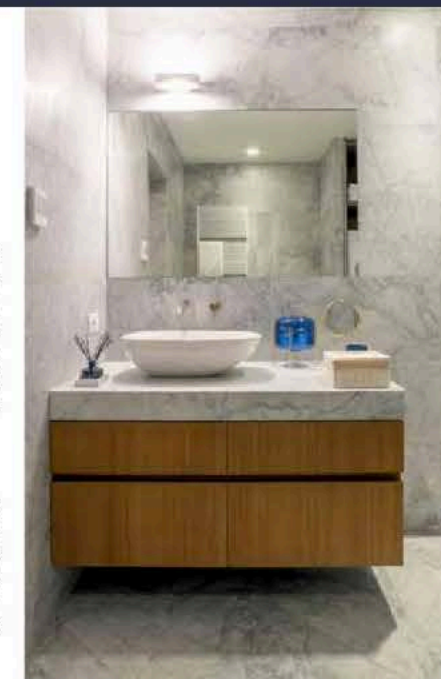

ARREDI MADE IN ITALY

Personalizzabili, tutti i bagni sono arredati con elementi di design italiano e sono caratterizzati da sanitari e rubinetterie di elevata qualità. Per quanto riguarda i rivestimenti verticali, sono proposte due soluzioni: la prima con pareti rivestite in lastre di marmo Bianco Carrara, Travertino o Silk Giorgietta; la seconda con parete lato lavabo rivestita in piastrelle di cotto smaltato composte a mosaico e le restanti pareti in cemento resina.

SINFONIE DI BIANCHI E BEIGE

Anche rubinetterie e sanitari, che comprendono vasi in ceramica sospesi e lavabi da appoggio su piani in pietra attrezzati con specchi montati a filo parete, seguono una disposizione secondo due tipologie: una con sanitari Pozzi Ginori e miscelatori Fantini, l'altra con sanitari Flaminia e rubinetterie Bellosta. La palette cromatica degli allestimenti è giocata su toni chiari e naturali.

Pavimenti

In pietra naturale

Piatti doccia

Realizzati su misura a filo pavimento con finitura in lastre di pietra e profilo in alluminio a scomparsa.

Scaldasalviette

Runtal, serie Fair

La struttura leggera, con tubi di 12 mm di spessore, rende il termoarredo elegante ed efficiente. Collegato al riscaldamento centrale o con funzionamento elettrico, si integra con discrezione in ogni bagno grazie ai due collettori arrotondati nella parte frontale.

FANTINI
RUBINETTERIE

Vasi sospesi

Serie App

Ideale per residenziale e contract, la collezione comprende vaso e bidet dal tratto tondeggiante e compatto. Gli elementi sono abbinabili ai lavabi Pass e ad altre linee Flaminia. Il wc è dotato di sistema Goclean e coprivaso slim a discesa rallentata.