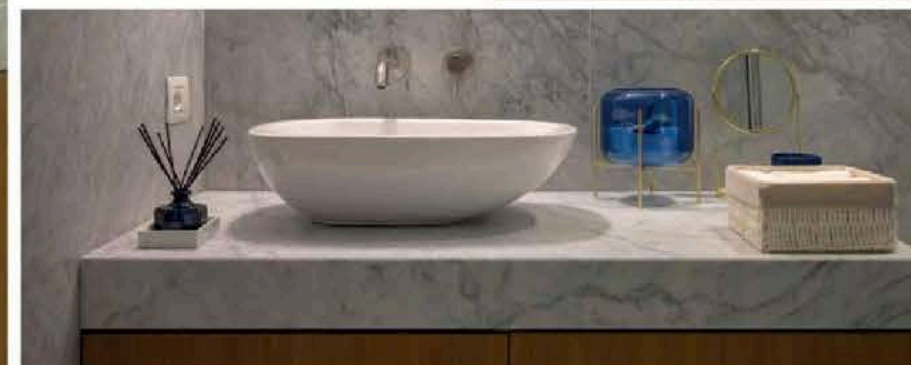

ARREDI MADE IN ITALY

Personalizzabili, tutti i bagni sono arredati con elementi di design italiano e sono caratterizzati da sanitari e rubinetterie di elevata qualità. Per quanto riguarda i rivestimenti verticali, sono proposte due soluzioni: la prima con pareti rivestite in lastre di marmo Bianco Carrara, Travertino o Silk Giorgietta; la seconda con parete lato lavabo rivestita in piastrelle di cotto smaltato composte a mosaico e le restanti pareti in cemento resina.

SINFONIE DI BIANCHI E BEIGE

Anche rubinetterie e sanitari, che comprendono vasi in ceramica sospesi e lavabi da appoggio su piani in pietra attrezzati con specchi montati a filo parete, seguono una disposizione secondo due tipologie: una con sanitari Pozzi Ginori e miscelatori Fantini, l'altra con sanitari Flaminia e rubinetterie Bellosta. La palette cromatica degli allestimenti è giocata su toni chiari e naturali.

Pavimenti

In pietra naturale

Piatti doccia

Realizzati su misura a filo pavimento con finitura in lastre di pietra e profilo in alluminio a scomparsa.

Scaldasalviette

Runtal, serie Fair

La struttura leggera, con tubi di 12 mm di spessore, rende il termoarredo elegante ed efficiente. Collegato al riscaldamento centrale o con funzionamento elettrico, si integra con discrezione in ogni bagno grazie ai due collettori arrotondati nella parte frontale.

FANTINI
RUBINETTERIE

Vasi sospesi

Serie App

Ideale per residenziale e contract, la collezione comprende vaso e bidet dal tratto tondeggiante e compatto. Gli elementi sono abbinabili ai lavabi Pass e ad altre linee Flaminia. Il wc è dotato di sistema Goclean e coprivaso slim a discesa rallentata.