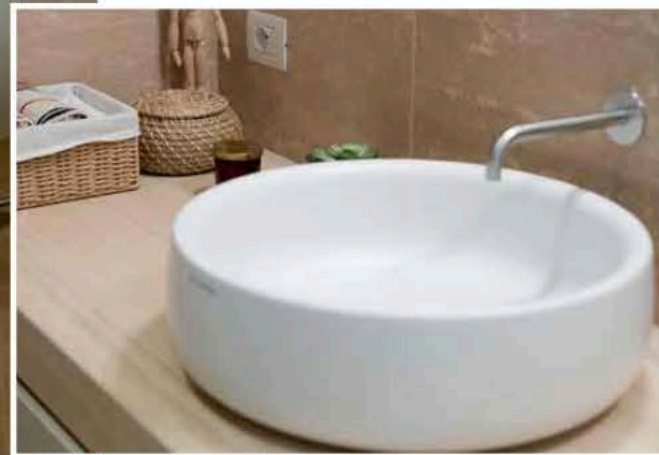

RESIDENZIALE CUSTOM MADE

Cura dei materiali, design made in Italy, finiture e soluzioni d'arredo personalizzate: un nuovo progetto residenziale a Milano combina classe, efficienza energetica e funzionalità.

di **Luisa Pianzola**
Foto di **Stefano Scarpiello**
e **Fabio Fornaroli**

IL PROGETTO SECONDO PAOLO CAPUTO

«Nei nostri progetti, da Milano a Marrakech, da Madrid ad Abu Dhabi, promuoviamo elevati standard prestazionali dal punto di vista ambientale, tipologico e tecnologico».

Professore ordinario al Politecnico di Milano, con il suo studio di progettazione milanese (Caputo Partnership International) Paolo Caputo è attivo nell'ambito dell'architettura e dell'urban design.

Firmato dall'architetto Paolo Caputo di Caputo Partnership International, il progetto residenziale in corso di ultimazione a Milano deve il nome, Giardini d'Inverno, alla presenza di zone verdi in quota sfruttabili come estensioni degli appartamenti. Ispirato ai principi della "casa passiva" per essere il più possibile autosufficiente dal punto di vista energetico ed ecosostenibile, l'edificio è inoltre la prima struttura milanese classificata acusticamente anche per gli impianti meccanici e idrico-sanitari.