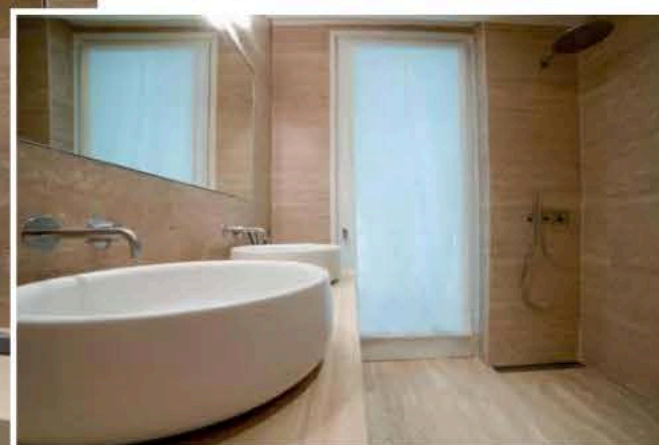

RESIDENZIALE CUSTOM MADE

Cura dei materiali, design made in Italy, finiture e soluzioni d'arredo personalizzate: un nuovo progetto residenziale a Milano combina classe, efficienza energetica e funzionalità.

di **Luisa Pianzola**
Foto di **Stefano Scarpiello**
e **Fabio Fornaroli**

IL PROGETTO SECONDO PAOLO CAPUTO

«Nei nostri progetti, da Milano a Marrakech, da Madrid ad Abu Dhabi, promuoviamo elevati standard prestazionali dal punto di vista ambientale, tipologico e tecnologico».

Professore ordinario al Politecnico di Milano, con il suo studio di progettazione milanese (Caputo Partnership International) Paolo Caputo è attivo nell'ambito dell'architettura e dell'urban design.

Firmato dall'architetto Paolo Caputo di Caputo Partnership International, il progetto residenziale in corso di ultimazione a Milano deve il nome, Giardini d'Inverno, alla presenza di zone verdi in quota sfruttabili come estensioni degli appartamenti. Ispirato ai principi della "casa passiva" per essere il più possibile autosufficiente dal punto di vista energetico ed ecosostenibile, l'edificio è inoltre la prima struttura milanese classificata acusticamente anche per gli impianti meccanici e idrico-sanitari.