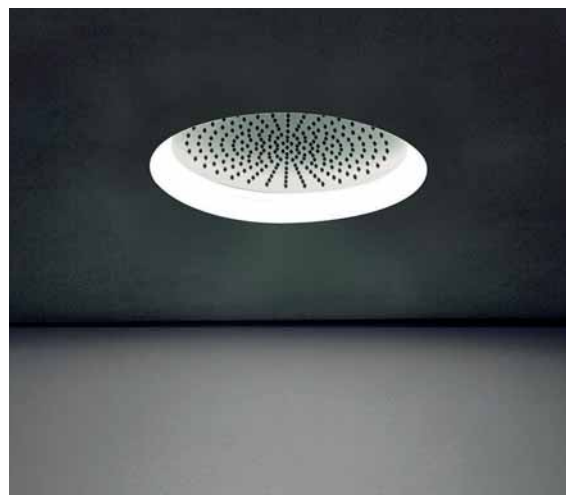

acquafit

project by
Fantini

Una doccia multifunzionale e multisensoriale, di forma rettangolare, quadrata o tonda. Acquafit è dotata di funzione double rain realizzata attraverso ugelli anticalcare, mentre la versione rettangolare ospita anche il sistema tonic water. Acquafit, realizzata in acciaio inossidabile, disponibile in finiture e colori diversi, può essere installata a soffitto, incasso, semi-incasso, esterno e con braccio a muro. Il modello Dream è dotato di luce bianca a led, cromoterapia con quattro colori e sequenza di tonalità "Feel": Alba, Fra le foglie, Tramonto e Notturno.

A multifunctional, multisensorial shower, rectangular, square or round in shape. Acquafit has a double rain function with anti-lime-scale nozzles, and the rectangular version also contains a tonic water system. Acquafit, made of stainless steel, available in a variety of different finishes and hues. The Dream model has white LED lights, four-colour chromotherapy and a sequence of "Feel" colour themes: Dawn, Among the Leaves, Sunset and Night.