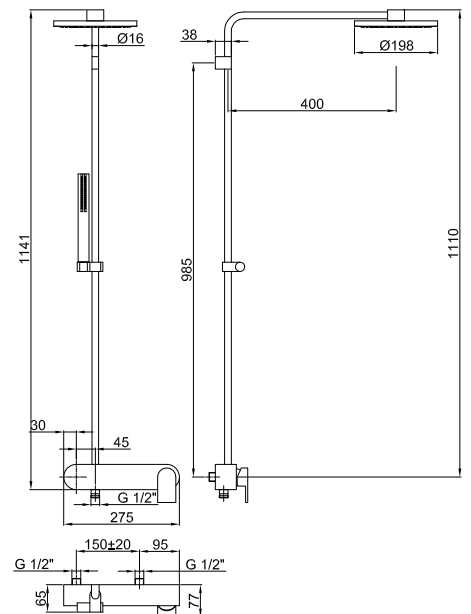

Art. 1029

Miscelatore doccia esterno

- maniglia
- deviatore a pulsante a 2 uscite
- doccetta SUN
- flessibile PVC 150 cm
- soffione Ø 20 cm
- soffione doccia fisso anticalcare ispezionabile
- ingressi da 1/2"
- cursore orientabile

Finiture:

- Cromo** 51 02 1029
- Nero Opaco** 51 13 1029
- Bianco Opaco** 51 29 1029

Progetto:

Stanza:

Data:

Commento:

Soffione		Doccetta	
Pressione (bar)	Portata (l/min)	Pressione (bar)	Portata (l/min)
0,5	9	0,5	5
1	17	1	9
2	20	2	9
3	24	3	9
4	26	4	9