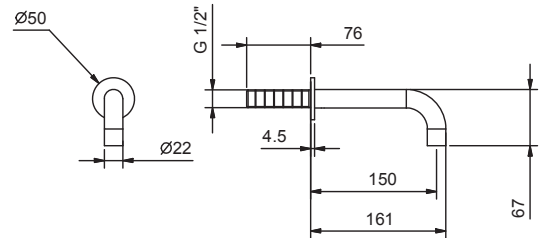

Art. 8442

Bocca lavabo da parete

- interasse bocca 15 cm
- limitatore di portata 5 l/min a 3 bar
- ingresso da 1/2"

N.B. Consigliato in abbinamento con art. P495 o P063B+M063A

Finiture:

☐ **Matt Gun Metal PVD** 47 P5 8442

Progetto:

Stanza:

Data:

Commento:

Certificazioni: