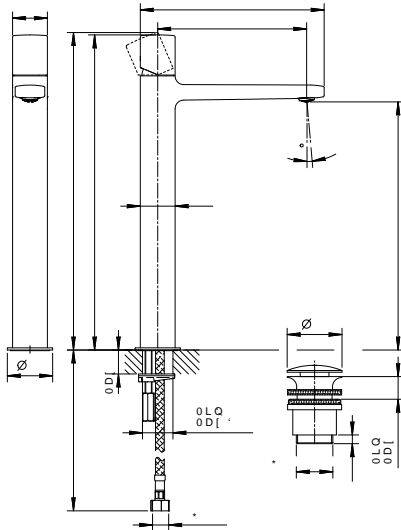

FANTINI

R U B I N E T T I

LAME'

Miscelatore lavabo M006WF / Single lever washbasin mixer M006WF / Mitigeur lavabo M006WF

N°	Codice / Code	Descrizione / Description / Désignation
1	24 00 M048	Maniglia miscelatore lavabo Lamé Mixer handle washbasin Lamé Manette mitigeur lavabo Lamé
2	90 00 M070	Cartuccia lavabo Lamé Lamé cartridge Cartouche Lamé
3	90 00 8913	Aeratore lavabo Lamé 5 l/min Aerator for washbasin mixer Lamé 5 l/min Aérateur pour lavabo Lamé 5 l/min
4	90 00 Q020	Anello base con o-ring per miscelatore lavabo Lamé Basic ring and o-ring for washbasin mixer Lamé Rosace avec o-ring pour mitigeur lavabo Lamé
5	90 00 8997	Kit di fissaggio per miscelatore lavabo Lamé Fixing kit for washbasin mixer Lamé Kit fixation mitigeurs sur plan Lamé
6	90 02 Q025	Tubi flessibili M8x1 3/8" cm.65 con guarnizioni Flexible hoses M8x1 3/8" cm.65 with gaskets Tuyaux flexibles M8x1 3/8" cm.65 avec jointes