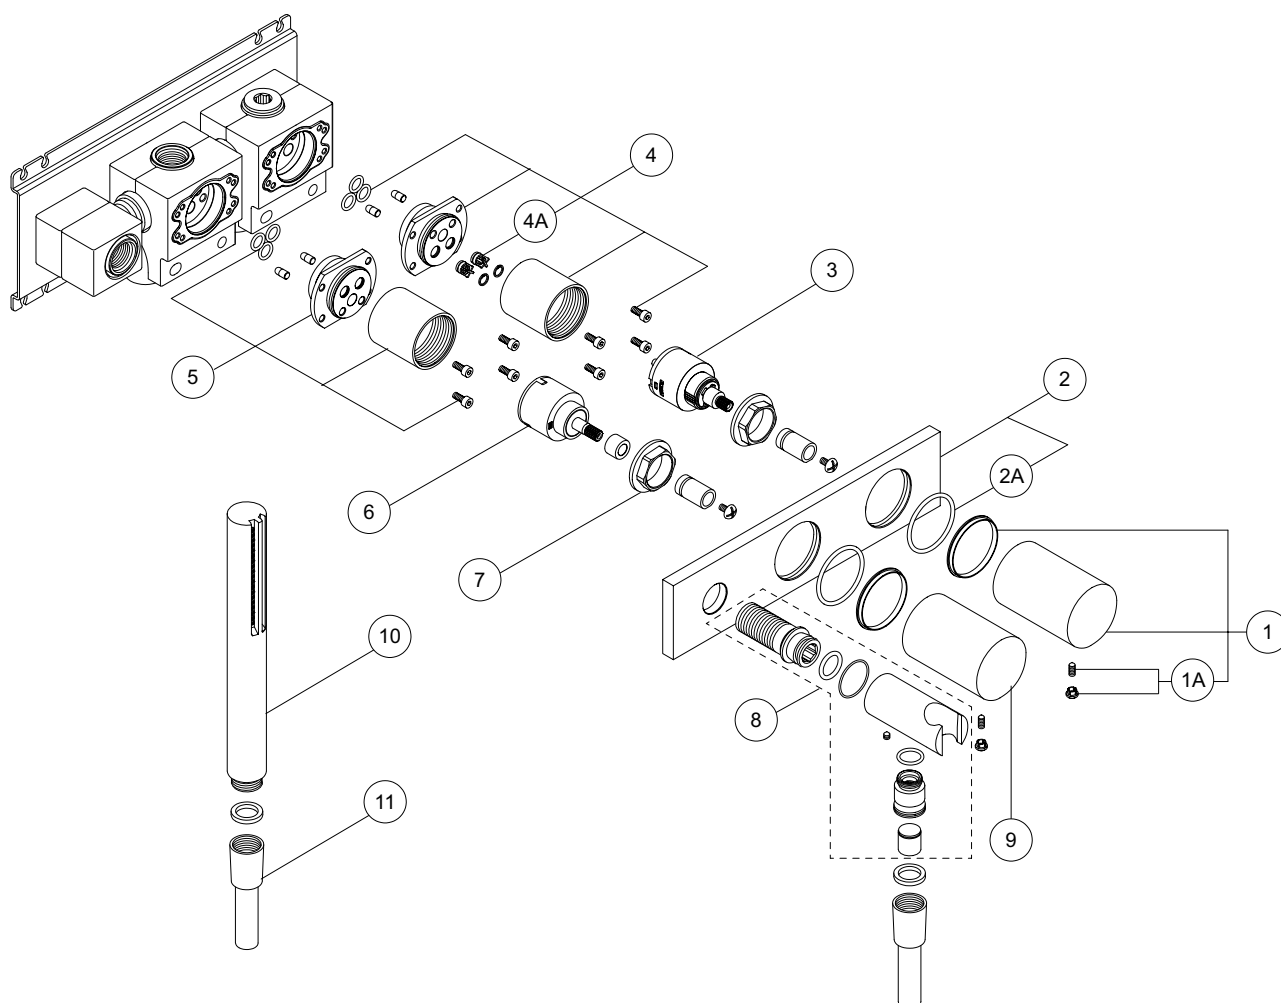

MILANO

Incasso con deviatore cartuccia progressiva Art. D184A+E584B / Built-in single-lever bathtub/shower mixer Art. D184A+E584B / Mitigeur bain-douche/douche à encastrer Art. D184A+E584B

USCITA PRIMARIA

Pressione - Pressure Pression	Portata - Flow rate Debit d'eau
0,5 bar	6 l/min
1 bar	9 l/min
2 bar	13 l/min
3 bar	16 l/min
4 bar	19 l/min
5 bar	21 l/min

Con uscita libera

USCITA SECONDARIA 1

Pressione - Pressure Pression	Portata - Flow rate Debit d'eau
0,5 bar	5 l/min
1 bar	8 l/min
2 bar	8 l/min
3 bar	9 l/min
4 bar	9 l/min
5 bar	9 l/min

Con doccia 9 l/min