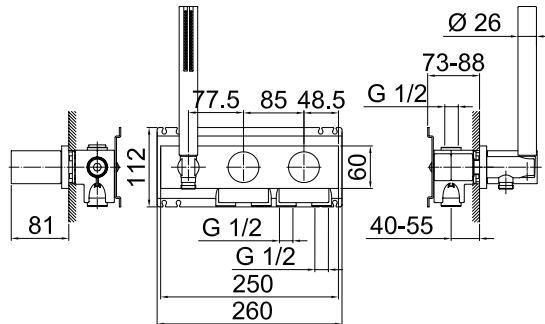

N°	Codice / Code	Descrizione / Description / Désignation
1	90 00 9595	Maniglia completa per Art. 5010 - 5013 Milano Complete handle for Art. 5010 - 5013 Milano Manette complète pour Art. 5010 - 5013 Milano
1A	90 00 9533	Confezione fissaggio per maniglia vitone Art. 3903S Fixing kit for valve handle Art. 3903S Kit de fixation pour manette du robinet pour Art. 3903S
2	90 00 8854	Piastra completa misc. doccia Art. E584B Complete plate shower mixer for Art. E584B Plaque complete douche à encastrer pour Art. E584B
2A	90 00 9771	O'ring per piastra per Art. 3363SB O'ring for plate for Art. 3363SB O'ring pour plaque pour Art. 3363SB
3	90 00 5072	Cartuccia D.35 s/chiusura per reg. temp. per art. 5084 D.35 progressive cartridge without water shut-off for temperat. reg. Cartouche progressive D.35 sans fermeture d'eau pour réglage de temperat.
4	90 00 8844	Canotto per cartuccia per Art. E584B Pipe for cartridge Art. E584B Tuyau pour cartouche pour Art. E584B
4A	90 00 9600	Valvola non ritorno entrata acqua per art. 5084 Non-return valve for water inlet art. 5084 Clapet anti-retour pour entree d'eau art. 5084
5	90 00 8845	Canotto per deviatore per Art. E584B Pipe for diverter Art. E584B Tuyau pour inverseur pour Art. E584B
6	90 00 5073	Deviatore D.35 c/chiusura acqua per art. 5084 D.35 diverter with water shut-off for art. 5084 Inverseur D.35 avec fermeture d'eau pour art. 5084
7	90 00 9039	Ghiera bloccaggio cartuccia Locking ring nut for cartridge Bague d'arrêt pour cartouche
8	90 00 9397	Preso acqua di ricambio per Art. 1620S Nostromo Replacing water plug for Art. 1620S Nostromo Prise d'eau pour remplacement pour Art. 1620S Nostromo
9	90 00 9602	Maniglia completa per Art. 5084 per deviatore Complete handle for Art. 5084 for diverter Manette complète pour Art. 5084 pour inverseur
10	90 00 9673	Doccia Sun Sun shower Douche Sun
10*	90 93 8783	Doccetta per Venezia bocca piatta (solo per versione acciaio) Shower for Venezia (only for Steel version) Douche pour Venezia (seule la version en acier)
11	90 00 9349	Fless. cm. 150 effetto cromo 1/2" conico x 1/2" conico PVC flexible 150 cm. 1/2" conical nut x 1/2" Flexible en PVC 150 cm. 1/2" conique x 1/2"