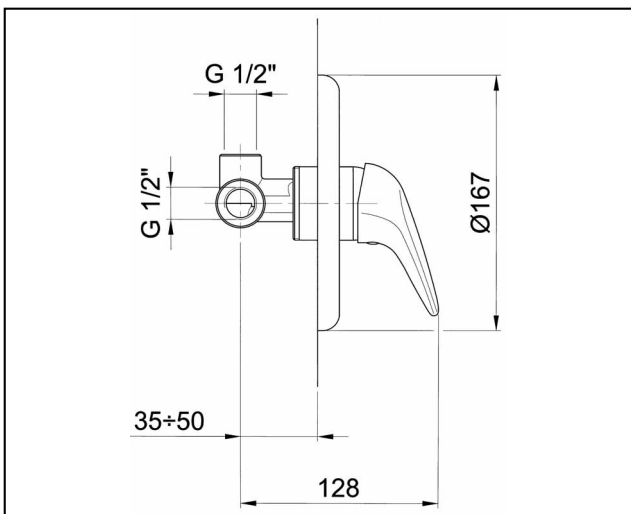

# Atlantico

Miscelatore doccia incasso art. 1566

Built-in shower mixer art. 1566

Mitigeur douche à encastrer art. 1566

Pressione Pressure / Pression	Portata bocca di erogazione* Spout flow rate / Débit d'eau
0,5 bar	10 l./min.
1 bar	15 l./min.
2 bar	22 l./min.
3 bar	27 l./min.
4 bar	31 l./min.
5 bar	35 l./min.

\*con uscita libera  
with clear flow  
avec écoulement libre

N°	Codice Code Code	Descrizione Description Désignation
1	90 00 0998	Piastra con guarnizione Cover plate with gasket Plaque avec joint
1A	90 00 1957	Guarnizione per piastra Gasket for cover plate Joint pour plaque
2	90 00 9001	Cappuccio sottoleva Under lever cap Rosace sous le levier
3	90 00 9002	Ghiera bloccaggio cartuccia Locking ring nut for cartridge Bague de fixation pour cartouche
4	90 00 0270	Cartuccia art. 270 Cartridge art. 270 Cartouche art. 270
5	90 00 9007	Cannotto copricorpo Covering mixer pipe Manchon cache mitigeur
6	78 00 1548	Leva completa Atlantico Complete Atlantico lever Lever complète Atlantico
6A	90 00 9048	Placchetta per leva Screw cover for lever Caboçon pour levier
6B	90 00 9021	Grano bloccaggio leva M6 M6 locking screw for lever Vis de fixation M6 pour levier