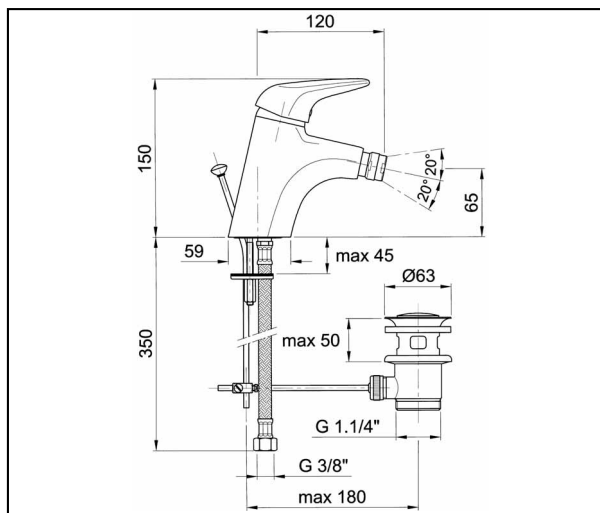

Atlantico

Miscelatore bidet art. 1508 e 1508F
Single lever bidet mixer art. 1508 and 1508F
Mitigeur bidet art. 1508 et 1508F

N°	Codice Code Code	Descrizione Description Désignation
1	90 00 9001	Cappuccio sottoleva Under lever cap Rosace sous le levier
2	90 00 9002	Ghiera bloccaggio cartuccia Locking ring nut for cartridge Bague de fixation pour cartouche
3	90 00 0470	Cartuccia art. 470 Cartouche art. 470
4	90 00 9049	Asta comando scarico con pomolo Pop-up driving rod with knob Tige verticale de vidage avec bouton
5	90 00 0940	Aeratore bidet con snodo M24x1 M24x1 adjustable bidet aerator Aérateur à rotule orientable M24x1 pour bidet
5A	90 00 0881	Aeratore lavabo M24x1 M24x1 washbasin aerator Aérateur de lavabo M24x1
6	90 00 9004	Confezione di fissaggio Fixing kit Kit de fixation
6A	90 00 9005	Morsetto snodato per asta scarico Adjustable clamp for pop-up rod Etau articulé pour barre de vidage
7	90 00 0949	Coppia di tubetti in rame di alimentazione Pair of complete copper connecting pipe Paire de tubes d'alimentation en cuivre
8	90 00 0852	Scarico completo Complete pop-up waste Vidage complet
8A	90 00 1927	Tappo per scarico Plug for pop-up waste Clapet pour vidage
8B	90 00 0932	Asta orizzontale con sfera Horizontal rod with sphere Tige horizontale avec boule
9	78 00 1548	Leva completa Atlantico Complete Atlantico lever Lever complète Atlantico
9A	90 00 9048	Placchetta per leva Screw cover for lever Cabochoon pour levier
9B	90 00 9021	Grano bloccaggio leva M6 M6 locking screw for lever Vis de fixation M6 pour levier
10	90 02 0973	Flessibili di collegamento M12X1-F3/8" (coppia) Pair of M12x1-F3/8" flexible connections Paire de flexibles d'alimentation M12x1-F3/8"

Pressione Pressure / Pression	Portata bocca di erogazione* Spout flow rate / Débit d'eau
0,5 bar	5 l./min.
1 bar	7,5 l./min.
2 bar	10,5 l./min.
3 bar	13 l./min.
4 bar	15 l./min.
5 bar	16,5 l./min.

*con aeratore classe B
with class B aerator
avec aérateur classe B