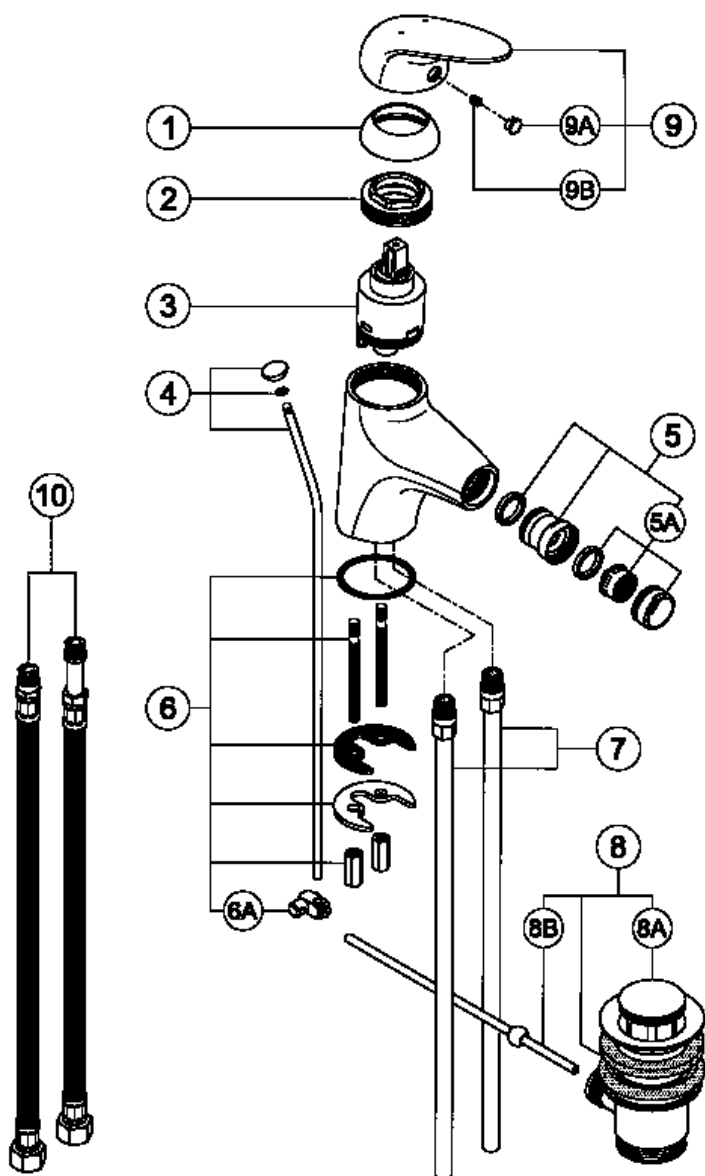

Atlantico

Miscelatore bidet art. 1508 e 1508F
Single lever bidet mixer art. 1508 and 1508F
Mitigeur bidet art. 1508 et 1508F

N°	Codice Code Code	Descrizione Description Désignation
1	90 00 9001	Cappuccio sottoleva Under lever cap Rosace sous le levier
2	90 00 9002	Ghiera bloccaggio cartuccia Locking ring nut for cartridge Bague de fixation pour cartouche
3	90 00 0470	Cartuccia art. 470 Cartouche art. 470
4	90 00 9049	Asta comando scarico con pomolo Pop-up driving rod with knob Tige verticale de vidage avec bouton
5	90 00 0940	Aeratore bidet con snodo M24x1 M24x1 adjustable bidet aerator Aérateur à rotule orientable M24x1 pour bidet
5A	90 00 0881	Aeratore lavabo M24x1 M24x1 washbasin aerator Aérateur de lavabo M24x1
6	90 00 9004	Confezione di fissaggio Fixing kit Kit de fixation
6A	90 00 9005	Morsetto snodato per asta scarico Adjustable clamp for pop-up rod Etau articulé pour barre de vidage
7	90 00 0949	Coppia di tubetti in rame di alimentazione Pair of complete copper connecting pipe Paire de tubes d'alimentation en cuivre
8	90 00 0852	Scarico completo Complete pop-up waste Vidage complet
8A	90 00 1927	Tappo per scarico Plug for pop-up waste Clapet pour vidage
8B	90 00 0932	Asta orizzontale con sfera Horizontal rod with sphere Tige horizontale avec boule
9	78 00 1548	Leva completa Atlantico Complete Atlantico lever Lever complète Atlantico
9A	90 00 9048	Placchetta per leva Screw cover for lever Cabochoon pour levier
9B	90 00 9021	Grano bloccaggio leva M6 M6 locking screw for lever Vis de fixation M6 pour levier
10	90 02 0973	Flessibili di collegamento M12X1-F3/8" (coppia) Pair of M12x1-F3/8" flexible connections Paire de flexibles d'alimentation M12x1-F3/8"

Pressione Pressure / Pression	Portata bocca di erogazione* Spout flow rate / Débit d'eau
0,5 bar	5 l./min.
1 bar	7,5 l./min.
2 bar	10,5 l./min.
3 bar	13 l./min.
4 bar	15 l./min.
5 bar	16,5 l./min.

*con aeratore classe B
with class B aerator
avec aérateur classe B