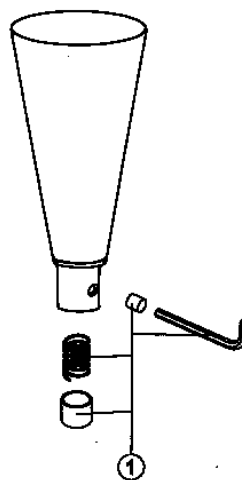

Stilo-Sfera-Oriente

Maniglia Stilo-Sfera-Oriente art. 2148-2248-2348
2448-2548-2648

Stilo-Sfera-Oriente handle art. 2148-2248-2348
2448-2548-2648

Manette Stilo-Sfera-Oriente art. 2148-2248-2348
2448-2548-2648

N°	Codice Code Code	Descrizione Description Désignation
1	90 00 9144	Confezione di fissaggio per maniglia Stilo-Sfera-Oriente Fixing kit for Stilo-Sfera-Oriente handle Ensemble de fixation pour manette Stilo-Sfera-Oriente

Art. 2148

Art. 2248

Art. 2348

Art. 2448

Art. 2548

Art. 2648