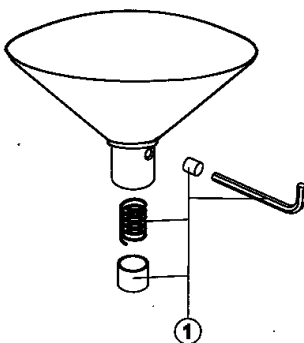

Stilo-Sfera-Oriente

Maniglia Stilo-Sfera-Oriente art. 2148-2248-2348
2448-2548-2648

Stilo-Sfera-Oriente handle art. 2148-2248-2348
2448-2548-2648

Manette Stilo-Sfera-Oriente art. 2148-2248-2348
2448-2548-2648

N°	Codice Code Code	Descrizione Description Désignation
1	90 00 9144	Confezione di fissaggio per maniglia Stilo-Sfera-Oriente Fixing kit for Stilo-Sfera-Oriente handle Ensemble de fixation pour manette Stilo-Sfera-Oriente

Art. 2148

Art. 2248

Art. 2348

Art. 2448

Art. 2548

Art. 2648