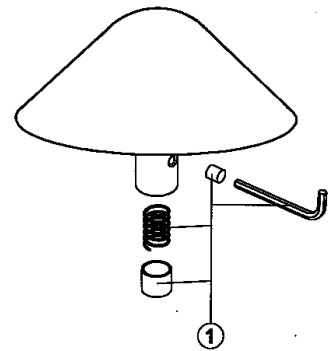

Stilo-Sfera-Oriente

Maniglia Stilo-Sfera-Oriente art. 2148-2248-2348
2448-2548-2648

Stilo-Sfera-Oriente handle art. 2148-2248-2348
2448-2548-2648

Manette Stilo-Sfera-Oriente art. 2148-2248-2348
2448-2548-2648

N°	Codice Code Code	Descrizione Description Désignation
1	90 00 9144	Confezione di fissaggio per maniglia Stilo-Sfera-Oriente Fixing kit for Stilo-Sfera-Oriente handle Ensemble de fixation pour manette Stilo-Sfera-Oriente

Art. 2148

Art. 2348

Art. 2448