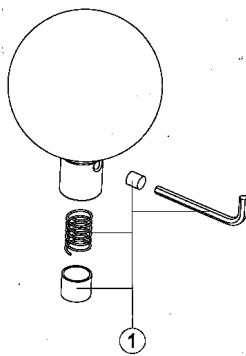

Stilo-Sfera-Oriente

Maniglia Stilo-Sfera-Oriente art. 2148-2248-2348
2448-2548-2648

Stilo-Sfera-Oriente handle art. 2148-2248-2348
2448-2548-2648

Manette Stilo-Sfera-Oriente art. 2148-2248-2348
2448-2548-2648

N°	Codice Code Code	Descrizione Description Désignation
1	90 00 9144	Confezione di fissaggio per maniglia Stilo-Sfera-Oriente Fixing kit for Stilo-Sfera-Oriente handle Ensemble de fixation pour manette Stilo-Sfera-Oriente

Art. 2148