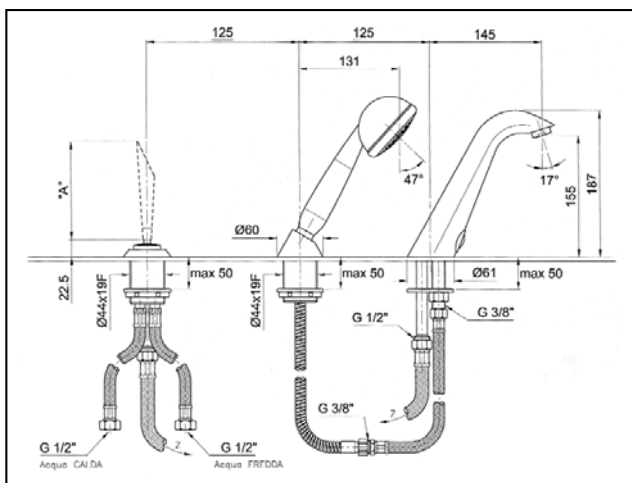

# Stilo-Sfera-Oriente

Miscelatore vasca orizzontale art. 1265S  
 Deck-mounted single lever bathtub mixer art. 1265S  
 Mitigeur bain douche horizontal art. 1265S

Pressione Pressure / Pression	Portata bocca di erogazione* Spout flow rate / Débit d'eau
0,5 bar	7 l./min.
1 bar	10,5 l./min.
2 bar	15 l./min.
3 bar	18,5 l./min.
4 bar	21,5 l./min.
5 bar	24 l./min.

SERIE	ART.	QUOTA "A"
SFERA	2148	60 mm
STILO	2248	85 mm
ORIENTE:		
Zafferano	2348	51 mm
Menta, Pepe	2448	47 mm
Violetta, Cannella	2548	87 mm
Vaniglia, Anice	2648	125 mm