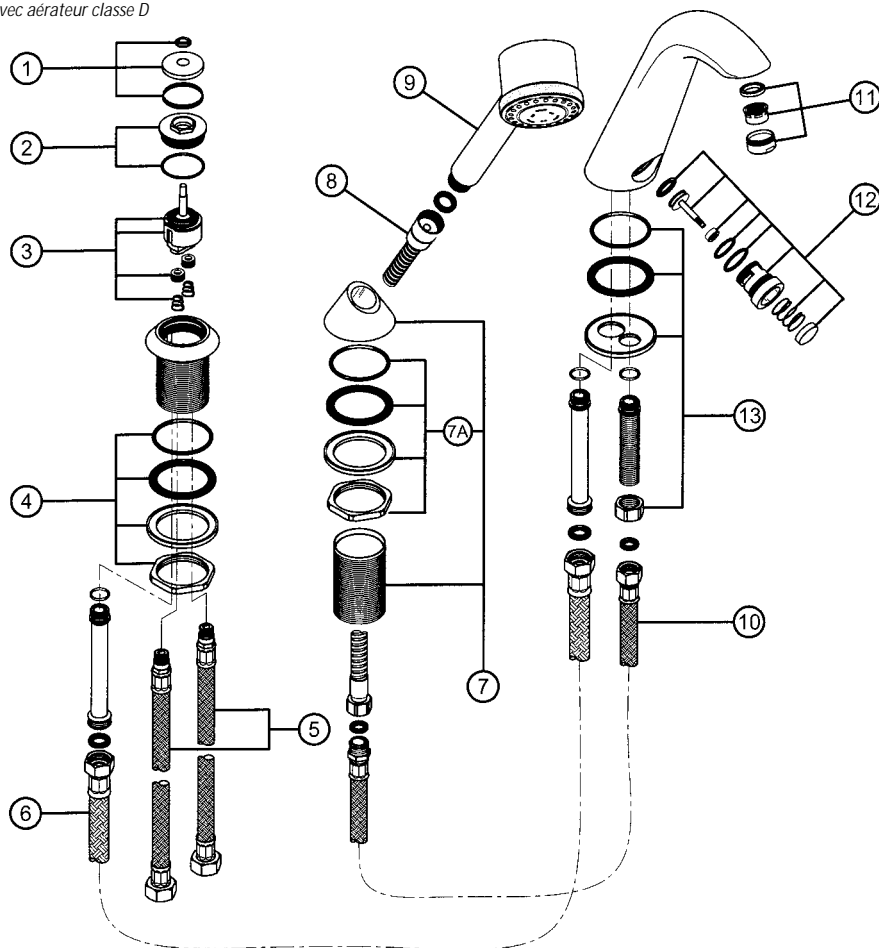

Pressione Pressure / Pression	Portata bocca di erogazione* Spout flow rate / Débit d'eau
0,5 bar	7 l./min.
1 bar	10,5 l./min.
2 bar	15 l./min.
3 bar	18,5 l./min.
4 bar	21,5 l./min.
5 bar	24 l./min.

*con aeratore classe D
with class D aerator
avec aérateur classe D