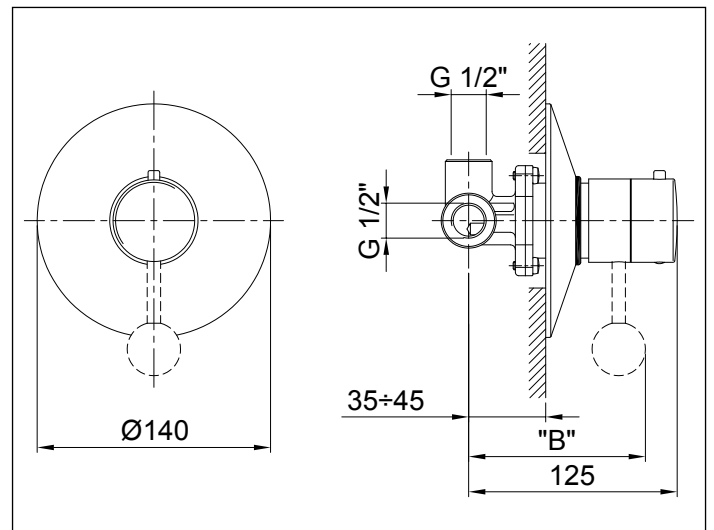

N°	Codice Code Code	Descrizione Description Désignation
1	90 00 9273	Maniglia regolazione temperatura Handle for temperature regulation Manette pour régulation de la température
1A	90 00 9274	Pulsantino con molla Button with spring Bouton-poussoir avec ressort
1B	90 00 9251	Grano bloccaggio maniglia M5x12 Handle locking screw M5x12 Vis d'arrêt pour manette M5x12
1C	90 00 1952	Placchetta per maniglia Cover screw for handle Plaquette pour manette
2	90 00 9275	Fermo in plastica e rondella teflon Plastic catch and teflon washer Arrêt en plastique et rondelle en teflon
3	90 00 9276	Maniglia di chiusura Locking handle Manette d'arrêt
4	90 00 9277	Anello sottomaniglia Under lever ring Anneau sous manette
5	90 00 0888	Piastra con guarnizione Cover plate with gaskets Plaque avec joint
5A	90 00 1956	Guarnizione per piastra Gasket for cover plate Joint pour plaque

Stilo Sfera Oriente

Miscelatore Termostatico per doccia incasso art. 1264A+1264SB
 Thermostatic built-in single-lever shower mixer art. 1264A+1264SB
 Mitigeur Thermostatique douche à encastrer art. 1264A+1264SB