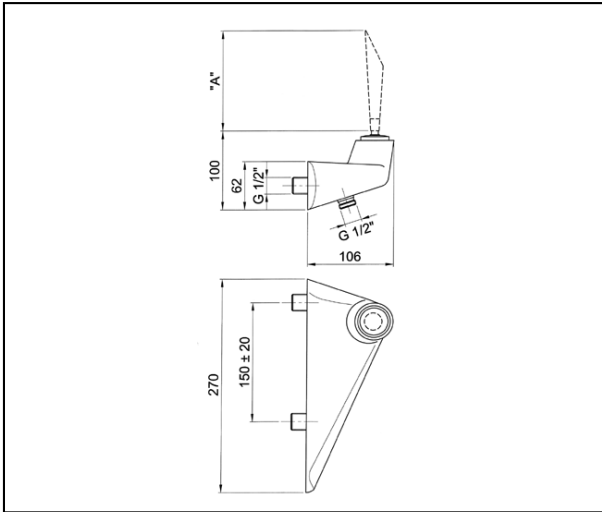

Stilo-Sfera-Oriente

Miscelatore doccia esterno art. 1225S
 Single-lever wall-mounted shower mixer art. 1225S
 Mitigeur douche externe art. 1225S

| N° | Codice Code Code | Descrizione Description Désignation |
|----|------------------|---|
| 1 | 90 00 9057 | Cappuccio sottomaniglia Under handle cap Rosace sous la manette |
| 2 | 90 00 9058 | Ghiera bloccaggio cartuccia Locking ring nut for cartridge Bague d'arrêt pour cartouche |
| 3 | 90 00 1271 | Cartuccia art. 1271 Cartridge art. 1271 Cartouche art. 1271 |
| 4 | 90 00 1967 | Eccentrico per gruppo esterno Cam for wall mounted shower mixer Raccord excentrique pour mitigeurs douche externe |
| 5 | 90 00 9193 | Flessibile per doccia Shower hose Flexible de douchette |
| 6 | 90 00 0992 | Supporto snodato Adjustable showerholder Support orientable |
| 7 | 90 00 9214 | Doccia WASH anticalcare WASH antilime handshower Douchette WASH avec système anticalcaire |

| Pressione Pressure / Pression | Portata bocca di erogazione* Spout flow rate / Débit d'eau |
|----------------------------------|---|
| 0,5 bar | 6,5 l./min. |
| 1 bar | 9,5 l./min. |
| 2 bar | 14 l./min. |
| 3 bar | 17 l./min. |
| 4 bar | 20 l./min. |
| 5 bar | 23 l./min. |

*con flessibile e douchetta
 with flexible and handspray
 avec flexible et douchette

| SERIE | ART. | QUOTA "A" |
|--------------------|------|-----------|
| SFERA | 2148 | 60 mm |
| STILO | 2248 | 85 mm |
| ORIENTE: | | |
| Zafferano | 2348 | 51 mm |
| Menta, Pepe | 2448 | 47 mm |
| Violetta, Cannella | 2548 | 87 mm |
| Vaniglia, Anice | 2648 | 125 mm |