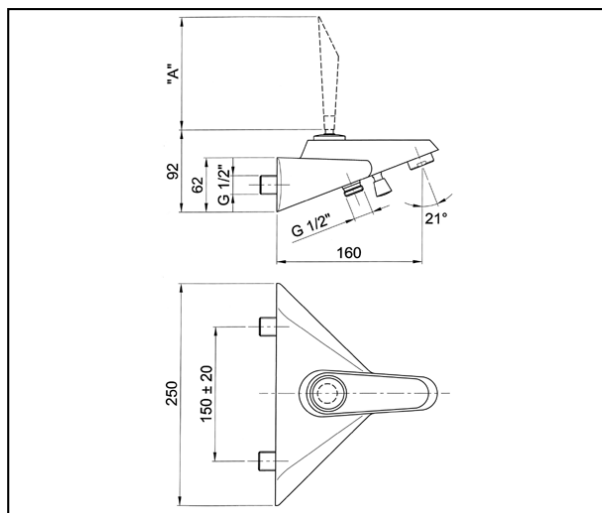

Stilo-Sfera-Oriente

Miscelatore vasca esterno art. 1216S
 Wall-mounted bathtub mixer art. 1216S
 Mitigeur bain-douche externe art. 1216S

N°	Codice Code Code	Descrizione Description Désignation
1	90 00 9057	Cappuccio sottomaniglia Under handle cap Rosace sous la manette
2	90 00 9058	Ghiera bloccaggio cartuccia Locking ring nut for cartridge Bague d'arrêt pour cartouche
3	90 00 1271	Cartuccia art. 1271 Cartridge art. 1271 Cartouche art. 1271
4	90 00 0938	Aeratore vasca M28x1 M28x1 bath-tub aerator Aérateur M28x1 pour bain-douche
5	90 00 1944	Deviatore completo Complete diverter Inverseur complet
6	90 00 1967	Eccentrico per gruppo esterno Cam for wall mounted bath-tub mixer Raccord excentrique pour mitigeurs bain-douche externes
7	90 00 9193	Flessibile per doccia Shower hose Flexible de douchette
8	90 00 0992	Supporto snodato Adjustable showerholder Support orientable
9	90 00 9215	Doccia WASH 4 anticalcare WASH 4 antilime handshower Douchette WASH 4 avec système anticalcaire

Pressione Pressure / Pression	Portata bocca di erogazione* Spout flow rate / Débit d'eau
0,5 bar	8 l./min.
1 bar	11,5 l./min.
2 bar	16,5 l./min.
3 bar	20,5 l./min.
4 bar	23,5 l./min.
5 bar	26 l./min.

*con aeratore classe D
 with class D aerator
 avec aérateur classe D

SERIE	ART.	QUOTA "A"
SFERA	2148	60 mm
STILO	2248	85 mm
ORIENTE:		
Zafferano	2348	51 mm
Menta, Pepe	2448	47 mm
Violetta, Cannella	2548	87 mm
Vaniglia, Anice	2648	125 mm