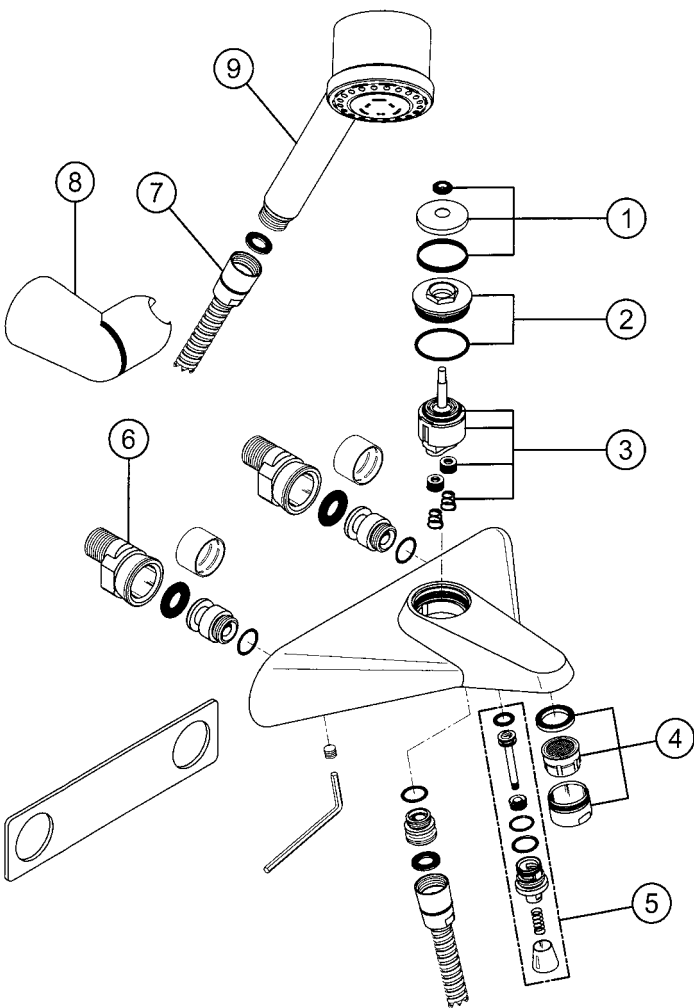

Stilo-Sfera-Oriente

Miscelatore vasca esterno art. 1216S
 Wall-mounted bathtub mixer art. 1216S
 Mitigeur bain-douche externe art. 1216S

N°	Codice Code Code	Descrizione Description Désignation
1	90 00 9057	Cappuccio sottomaniglia Under handle cap Rosace sous la manette
2	90 00 9058	Ghiera bloccaggio cartuccia Locking ring nut for cartridge Bague d'arrêt pour cartouche
3	90 00 1271	Cartuccia art. 1271 Cartridge art. 1271 Cartouche art. 1271
4	90 00 0938	Aeratore vasca M28x1 M28x1 bath-tub aerator Aérateur M28x1 pour bain-douche
5	90 00 1944	Deviatore completo Complete diverter Inverseur complet
6	90 00 1967	Eccentrico per gruppo esterno Cam for wall mounted bath-tub mixer Raccord excentrique pour mitigeurs bain-douche externes
7	90 00 9193	Flessibile per doccia Shower hose Flexible de douchette
8	90 00 0992	Supporto snodato Adjustable showerholder Support orientable
9	90 00 9215	Doccia WASH 4 anticalcare WASH 4 antilime handshower Douchette WASH 4 avec système anticalcaire

Pressione Pressure / Pression	Portata bocca di erogazione* Spout flow rate / Débit d'eau
0,5 bar	8 l./min.
1 bar	11,5 l./min.
2 bar	16,5 l./min.
3 bar	20,5 l./min.
4 bar	23,5 l./min.
5 bar	26 l./min.

*con aeratore classe D
 with class D aerator
 avec aérateur classe D

SERIE	ART.	QUOTA "A"
SFERA	2148	60 mm
STILO	2248	85 mm
ORIENTE:		
Zafferano	2348	51 mm
Menta, Pepe	2448	47 mm
Violetta, Cannella	2548	87 mm
Vaniglia, Anice	2648	125 mm