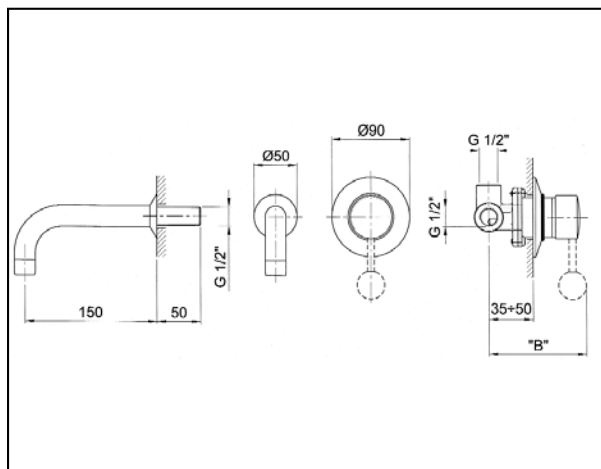

Stilo-Sfera-Oriente

Miscelatore lavabo a muro art. 1211S senza scarico.
Wall-mounted single-lever basin mixer art. 1211S without pop-up waste.
Mitigeur de lavabo mural art. 1211S sans vidage.

| N° | Codice Code Code | Descrizione Description Désignation |
|----|------------------------|---|
| 1 | 90 00 9060 | Corpo maniglia Body of the handle Corps de la manette |
| 1A | 90 00 9041 | Grano bloccaggio maniglia Locking screw for handle Vis d'arrêt pour manette |
| 2 | 90 00 1996 | Piastra con guarnizione Cover plate with gasket Plaque avec joint |
| 2A | 90 00 1956 | Guarnizione per piastra Gasket for cover plate Joint pour plaque |
| 3 | 90 00 9009 | Cappuccio sottomaniglia Under handle cap Rosace sous la manette |
| 4 | 90 00 9002 | Ghiera bloccaggio cartuccia Locking ring nut for cartridge Bague d'arrêt pour cartouche |
| 5 | 90 00 0270 | Cartuccia art. 270 Cartridge art. 270 Cartouche art. 270 |
| 6 | 90 00 9010 | Cannotto a tre alette 3-ways pipe Tube 3 voies |
| 7 | 90 00 9291 | Aeratore M22x1 M22x1 aerator Aérateur M22x1 |

| Pressione Pressure / Pression | Portata bocca di erogazione* Spout flow rate / Débit d'eau |
|----------------------------------|---|
| 0,5 bar | 7 l./min. |
| 1 bar | 10,5 l./min. |
| 2 bar | 15 l./min. |
| 3 bar | 18 l./min. |
| 4 bar | 21 l./min. |
| 5 bar | 23,5 l./min. |