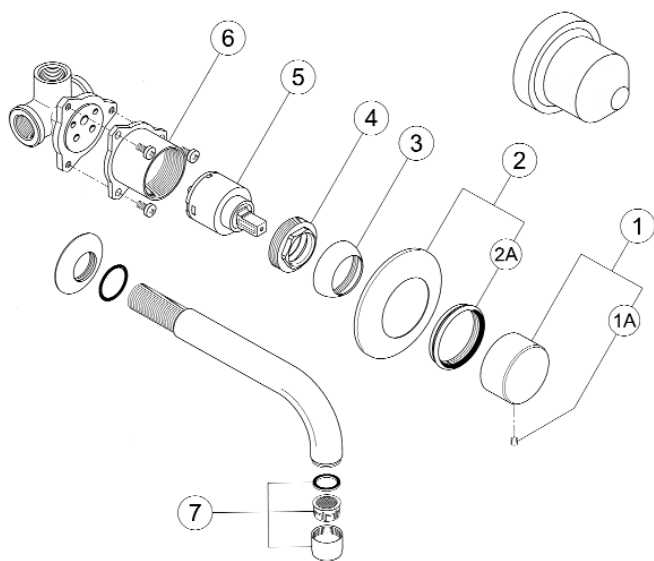

Stilo-Sfera-Oriente

Miscelatore lavabo a muro art. 1211S senza scarico.
Wall-mounted single-lever basin mixer art. 1211S without pop-up waste.
Mitigeur de lavabo mural art. 1211S sans vidage.

| N° | Codice Code Code | Descrizione Description Désignation |
|----|------------------------|---|
| 1 | 90 00 9060 | Corpo maniglia Body of the handle Corps de la manette |
| 1A | 90 00 9041 | Grano bloccaggio maniglia Locking screw for handle Vis d'arrêt pour manette |
| 2 | 90 00 1996 | Piastra con guarnizione Cover plate with gasket Plaque avec joint |
| 2A | 90 00 1956 | Guarnizione per piastra Gasket for cover plate Joint pour plaque |
| 3 | 90 00 9009 | Cappuccio sottomaniglia Under handle cap Rosace sous la manette |
| 4 | 90 00 9002 | Ghiera bloccaggio cartuccia Locking ring nut for cartridge Bague d'arrêt pour cartouche |
| 5 | 90 00 0270 | Cartuccia art. 270 Cartridge art. 270 Cartouche art. 270 |
| 6 | 90 00 9010 | Cannotto a tre alette 3-ways pipe Tube 3 voies |
| 7 | 90 00 9291 | Aeratore M22x1 M22x1 aerator Aérateur M22x1 |

| Pressione Pressure / Pression | Portata bocca di erogazione* Spout flow rate / Débit d'eau |
|----------------------------------|---|
| 0,5 bar | 7 l./min. |
| 1 bar | 10,5 l./min. |
| 2 bar | 15 l./min. |
| 3 bar | 18 l./min. |
| 4 bar | 21 l./min. |
| 5 bar | 23,5 l./min. |