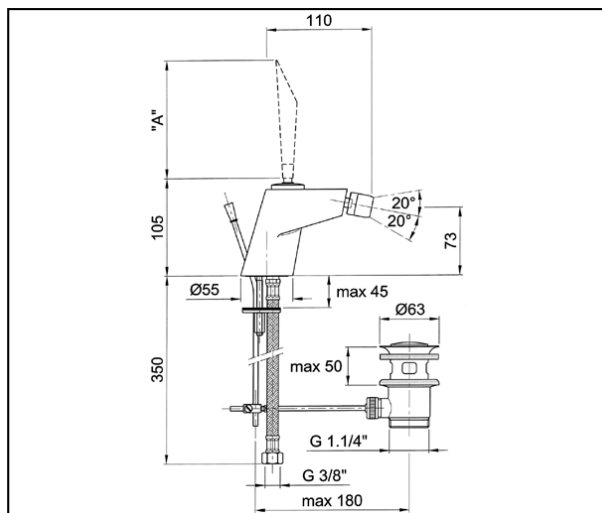

Stilo-Sfera-Oriente

Miscelatore bidet art. 1208S e 1208SF
 Single lever bidet mixer art. 1208S and 1208SF
 Mitigeur bidet art. 1208S et 1208SF

N°	Codice Code Code	Descrizione Description Désignation
1	90 00 9057	Cappuccio sottomaniglia Under handle cap Rosace sous la manette
2	90 00 9058	Ghiera bloccaggio cartuccia Locking ring nut for cartridge Bague d'arrêt pour cartouche
3	90 00 1271	Cartuccia art. 1271 Cartridge art. 1271 Cartouche art. 1271
4	90 00 9059	Asta comando scarico con pomolo Pop-up driving rod with knob Tige verticale de vidage avec bouton
5	90 00 0822	Aeratore bidet snodo M22x1 M22X1 adjustable bidet aerator Aérateur pour bidet M22X1 à rotule orientable
5A	90 00 0853	Aeratore M22x1 M22X1 aerator Aérateur M22X1
6	90 00 9004	Confezione di fissaggio Fixing kit Kit de fixation
6A	90 00 9005	Morsetto snodato per asta scarico Adjustable clamp for pop-up rod Etau articulé pour tige de vidage
7	90 00 0949	Coppia di tubetti in rame di alimentazione Pair of complete copper connecting pipe Paire de tubes pour alimentation en cuivre
8	90 00 0852	Scarico completo Complete pop-up waste Vidage complet
8A	90 00 1927	Tappo per scarico Plug for pop-up waste Clapet pour vidage
8B	90 00 0932	Asta orizzontale con sfera Horizontal rod with sphere Tige horizontale avec boule
9	90 02 0973	Flessibili di collegamento M12x1-F3/8" (coppia) Pair of M12x1-F3/8" flexible connections Paire de flexibles d'alimentation M12x1-F3/8"

Pressione Pressure / Pression	Portata bocca di erogazione* Spout flow rate / Débit d'eau
0,5 bar	5 l./min.
1 bar	7,5 l./min.
2 bar	10,5 l./min.
3 bar	13 l./min.
4 bar	15 l./min.
5 bar	16,5 l./min.

*con aeratore classe A
 with class A aerator
 avec aérateur classe A

SERIE	ART.	QUOTA "A"
SFERA	2148	60 mm
STILO	2248	85 mm
ORIENTE:		
Zafferano	2348	51 mm
Menta, Pepe	2448	47 mm
Violetta, Cannella	2548	87 mm
Vaniglia, Anice	2648	125 mm