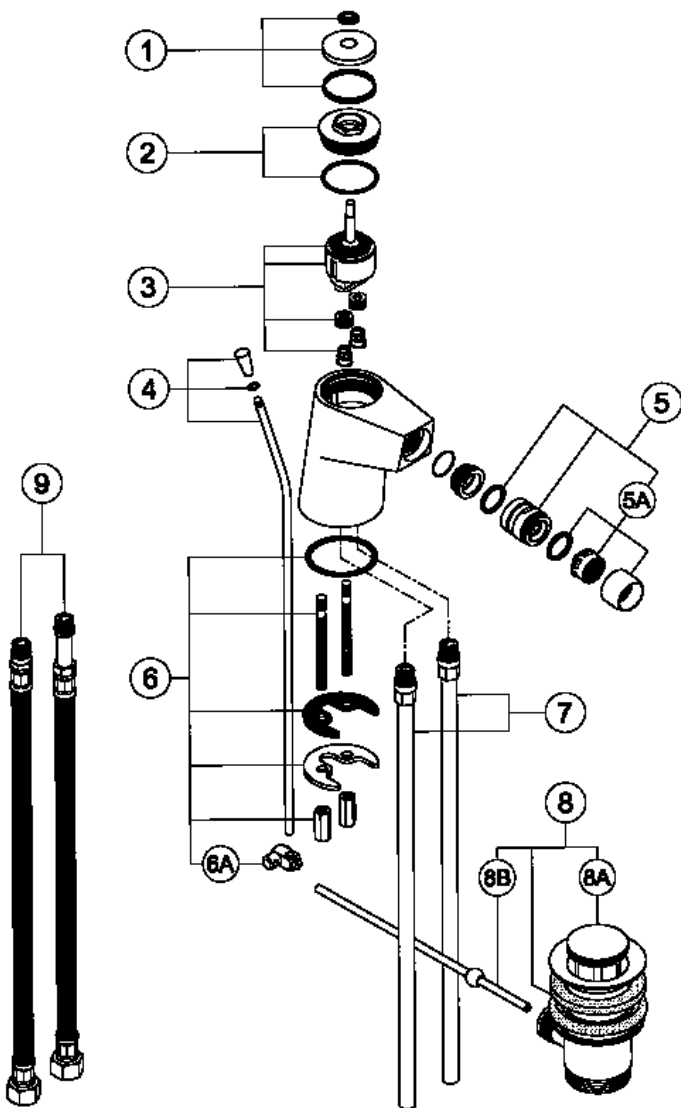

Stilo-Sfera-Oriente

Miscelatore bidet art. 1208S e 1208SF
 Single lever bidet mixer art. 1208S and 1208SF
 Mitigeur bidet art. 1208S et 1208SF

N°	Codice Code Code	Descrizione Description Désignation
1	90 00 9057	Cappuccio sottomaniglia Under handle cap Rosace sous la manette
2	90 00 9058	Ghiera bloccaggio cartuccia Locking ring nut for cartridge Bague d'arrêt pour cartouche
3	90 00 1271	Cartuccia art. 1271 Cartridge art. 1271 Cartouche art. 1271
4	90 00 9059	Asta comando scarico con pomolo Pop-up driving rod with knob Tige verticale de vidage avec bouton
5	90 00 0822	Aeratore bidet snodo M22x1 M22X1 adjustable bidet aerator Aérateur pour bidet M22X1 à rotule orientable
5A	90 00 0853	Aeratore M22x1 M22X1 aerator Aérateur M22X1
6	90 00 9004	Confezione di fissaggio Fixing kit Kit de fixation
6A	90 00 9005	Morsetto snodato per asta scarico Adjustable clamp for pop-up rod Etau articulé pour tige de vidage
7	90 00 0949	Coppia di tubetti in rame di alimentazione Pair of complete copper connecting pipe Paire de tubes pour alimentation en cuivre
8	90 00 0852	Scarico completo Complete pop-up waste Vidage complet
8A	90 00 1927	Tappo per scarico Plug for pop-up waste Clapet pour vidage
8B	90 00 0932	Asta orizzontale con sfera Horizontal rod with sphere Tige horizontale avec boule
9	90 02 0973	Flessibili di collegamento M12x1-F3/8" (coppia) Pair of M12x1-F3/8" flexible connections Paire de flexibles d'alimentation M12x1-F3/8"

Pressione Pressure / Pression	Portata bocca di erogazione* Spout flow rate / Débit d'eau
0,5 bar	5 l./min.
1 bar	7,5 l./min.
2 bar	10,5 l./min.
3 bar	13 l./min.
4 bar	15 l./min.
5 bar	16,5 l./min.

*con aeratore classe A
 with class A aerator
 avec aérateur classe A

SERIE	ART.	QUOTA "A"
SFERA	2148	60 mm
STILO	2248	85 mm
ORIENTE:		
Zafferano	2348	51 mm
Menta, Pepe	2448	47 mm
Violetta, Cannella	2548	87 mm
Vaniglia, Anice	2648	125 mm