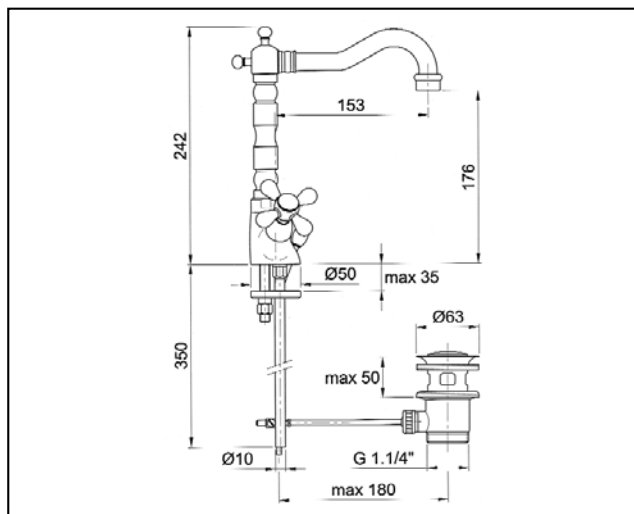

Mediterraneo

Monoforo lavabo art. 0068, 0068F, 0068C, 0068CF
 1-hole basin mixer art. 0068, 0068F, 0068C, 0068CF
 Mélangeur lavabo monotrou art. 0068, 0068F, 0068C, 0068CF

N°	Codice Code Code	Descrizione Description Désignation
1	64 00 0049	Maniglia con placchetta Handle with screw cover Manette avec cabochon
1A	90 00 0953	Placchetta per maniglia Mediterraneo Screw cover for Mediterraneo handle Cabochon pour manette Mediterraneo
1B	90 00 9173	Dischetto per maniglia Mediterraneo blu Blue ring for Mediterraneo handle Disque bleu pour manette Mediterraneo
1B	90 00 9174	Dischetto per maniglia Mediterraneo rosso Red ring for Mediterraneo handle Disque rouge pour manette Mediterraneo
1C	90 00 9081	Vite M4X8 per maniglia Mediterraneo M4X8 screw for Mediterraneo handle Vis M4X8 pour manette Mediterraneo
2	90 00 9180	Anello coprivite per gruppi esterni Mediterraneo Stemvalve cover ring for wall mounted Mediterraneo mixers Cache tête pour mélangeur externes Mediterraneo
3	90 00 0871	Vitone tipo nuovo 1/2" Valve stem new model 1/2" Tête de robinet nouveau modèle 1/2
4	90 00 9177	Bocca lavabo "old fashion" Washbasin spout "old fashion" Bec de lavabo "old fashion"
4A	90 00 9018	Set guarnizioni per bocca Set of gaskets for spout Confection de joints pour bec
4B	90 00 9178	Aeratore M22x1 M22x1 aerator Aérateur M22x1
5	90 00 9053	Asta comando scarico con pomolo Pop-up driving rod with knob Tige pour commande vidage, avec poignée
6	90 00 9199	Confezione di fissaggio Mediterraneo fixing kit Kit de fixation
7	90 00 0949	Coppia di tubetti in rame di collegamento Pair of complete copper connecting pipes Paire de tubes pour alimentation en cuivre
8	90 00 9092	Coppia curvette sottolavabo Pair of under basin curved tubes Paire de tubes courvés sous lavabo
9	90 00 0852	Scarico completo Complete pop-up waste Vidage complet
9A	90 00 1927	Tappo per scarico Plug for pop-up waste Clapet pour vidage
9B	90 00 0932	Asta orizzontale con sfera Horizontal rod with sphere Tige horizontale avec boule
10	90 02 0973	Flessibili di collegamento M12X1-F3/8" (coppia) Pair of M12x1-F3/8" flexible connections Paire de flexibles d'alimentation M12x1-F3/8"