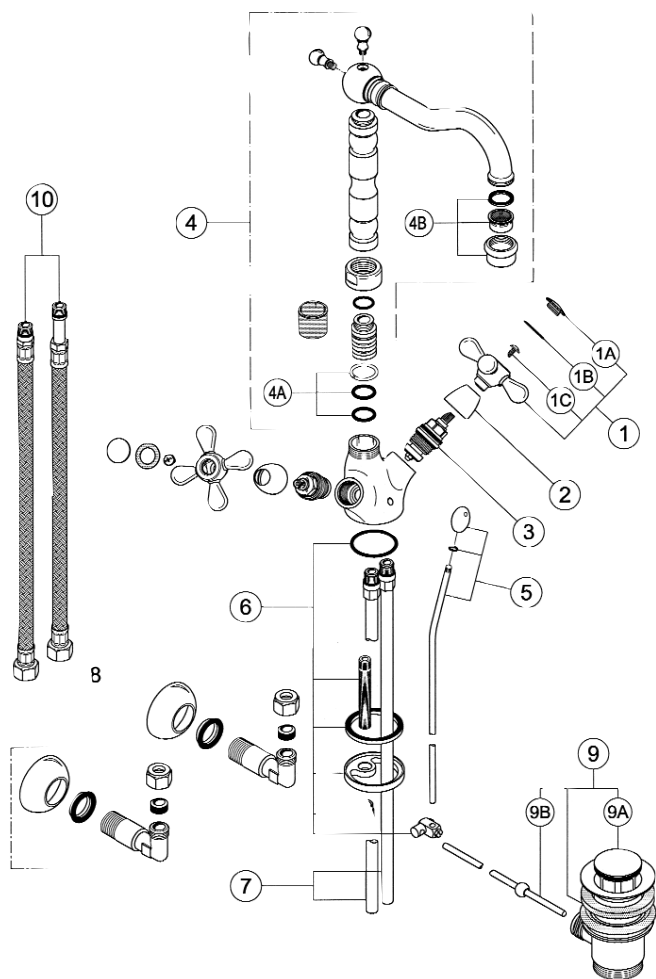

Mediterraneo

Monoforo lavabo art. 0068, 0068F, 0068C, 0068CF
1-hole basin mixer art. 0068, 0068F, 0068C, 0068CF
Mélangeur lavabo monotrou art. 0068, 0068F, 0068C, 0068CF

N°	Codice Code Code	Descrizione Description Désignation
1	64 00 0049	Maniglia con placchetta Handle with screw cover Manette avec cabochon
1A	90 00 0953	Placchetta per maniglia Mediterraneo Screw cover for Mediterraneo handle Cabochon pour manette Mediterraneo
1B	90 00 9173	Dischetto per maniglia Mediterraneo blu Blue ring for Mediterraneo handle Disque bleu pour manette Mediterraneo
1B	90 00 9174	Dischetto per maniglia Mediterraneo rosso Red ring for Mediterraneo handle Disque rouge pour manette Mediterraneo
1C	90 00 9081	Vite M4X8 per maniglia Mediterraneo M4X8 screw for Mediterraneo handle Vis M4X8 pour manette Mediterraneo
2	90 00 9180	Anello coprivite per gruppi esterni Mediterraneo Stemvalve cover ring for wall mounted Mediterraneo mixers Cache tête pour mélangeur externes Mediterraneo
3	90 00 0871	Vitone tipo nuovo 1/2" Valve stem new model 1/2" Tête de robinet nouveau modèle 1/2
4	90 00 9177	Bocca lavabo "old fashion" Washbasin spout "old fashion" Bec de lavabo "old fashion"
4A	90 00 9018	Set guarnizioni per bocca Set of gaskets for spout Confection de joints pour bec
4B	90 00 9178	Aeratore M22x1 M22x1 aerator Aérateur M22x1
5	90 00 9053	Asta comando scarico con pomolo Pop-up driving rod with knob Tige pour commande vidage, avec poignée
6	90 00 9199	Confezione di fissaggio Mediterraneo fixing kit Kit de fixation
7	90 00 0949	Coppia di tubetti in rame di collegamento Pair of complete copper connecting pipes Paire de tubes pour alimentation en cuivre
8	90 00 9092	Coppia curvette sottolavabo Pair of under basin curved tubes Paire de tubes courvés sous lavabo
9	90 00 0852	Scarico completo Complete pop-up waste Vidage complet
9A	90 00 1927	Tappo per scarico Plug for pop-up waste Clapet pour vidage
9B	90 00 0932	Asta orizzontale con sfera Horizontal rod with sphere Tige horizontale avec boule
10	90 02 0973	Flessibili di collegamento M12X1-F3/8" (coppia) Pair of M12x1-F3/8" flexible connections Paire de flexibles d'alimentation M12x1-F3/8"

Varianti per art.0068C E 0068CF
Different versions for art.0068C and 0068CF
Variantes pour art.0068C et 0068CF

	Codice Code Code	Descrizione Description Désignation
3	90 00 0892	Vitone ceramico Ceramic valve stem Tête de robinet céramique