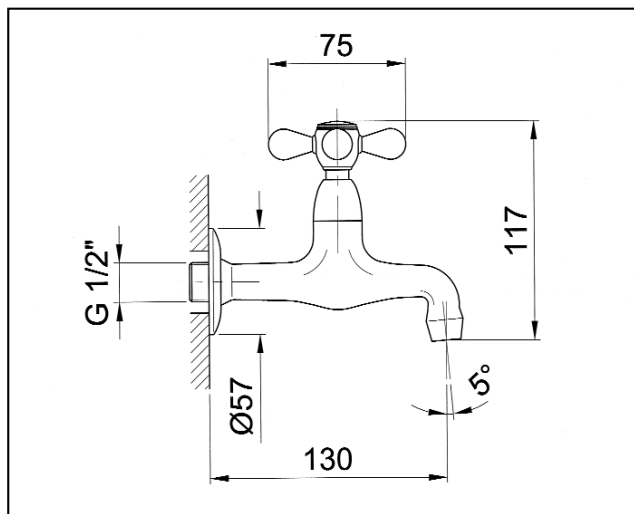

Mediterraneo

Rubinetto a muro art. 0032-0032C

Wall-mounted stop-tap art. 0032-0032C

Robinet de poste d'eau 1/2" art. 0032-0032C

N°	Codice Code Code	Descrizione Description Designation
1	64 00 0049	Maniglia con placchetta Handle with screw cover Manette avec cabochon
1A	90 00 0953	Placchetta per maniglia Mediterraneo Screw cover for Mediterraneo handle Cabochon pour manette Mediterraneo
1B	90 00 9173	Dischetto per maniglia Mediterraneo blu Blue ring for Mediterraneo handle Disque bleu pour manette Mediterraneo
1B	90 00 9174	Dischetto per maniglia Mediterraneo rosso Red ring for Mediterraneo handle Disque rouge pour manette Mediterraneo
1C	90 00 9081	Vite per maniglia Mediterraneo Screw for Mediterraneo handle Vis pour manette Mediterraneo
2	90 00 9180	Cappuccio coprivotone Stemvalve cover cap Couvre tête pour robinet
3	90 00 0871	Vitone tipo nuovo 1/2" Valve stem new model 1/2" Tête de robinet nouveau modèle 1/2
4	90 00 9186	Rosone da 1/2" piatto 1/2" flat cap Rosace 1/2"

Varianti per art.0032C

Different versions for art.0032C

Variantes pour art.0032C

N°	Codice Code Code	Descrizione Description Designation
3	90 00 0892	Vitone ceramico Ceramic valve stem Tête de robinet céramique