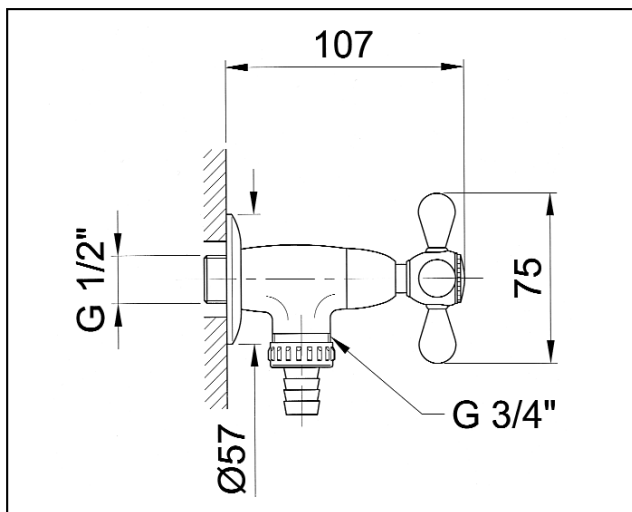

# Mediterraneo

Rubinetto a squadra per lavatrice art. 0031-0031C  
 Wall-mounted angle tap for washing machine art.0031-0031C  
 Robinet mural de machine à laver art. 0031-0031C

N°	Codice Code Code	Descrizione Description Désignation
1	64 00 0049	Maniglia con placchetta Handle with screw cover Manette avec cabochon
1A	90 00 0953	Placchetta per maniglia Mediterraneo Screw cover for Mediterraneo handle Cabochon pour manette Mediterraneo
1B	90 00 9173	Dischetto per maniglia Mediterraneo blu Blue ring for Mediterraneo handle Disque bleu pour manette Mediterraneo
1B	90 00 9174	Dischetto per maniglia Mediterraneo rosso Red ring for Mediterraneo handle Disque rouge pour manette Mediterraneo
1C	90 00 9081	Vite per maniglia Mediterraneo Screw for Mediterraneo handle Vis pour manette Mediterraneo
2	90 00 9180	Cappuccio coprivitone Stemvalve cover cap Couvre tête pour robinet
3	90 00 0871	Vitone tipo nuovo 1/2" Valve stem new model 1/2" Tête de robinet nouveau modèle 1/2"
4	90 00 9185	Calotta portagomma Cap for rubber Raccord de fixation pour tuyau
5	90 00 9186	Rosone da 1/2" piatto 1/2" flat cap Rosace 1/2"

Varianti per art.0031C  
 Different versions for art.0031C  
 Variantes pour art.0031C

N°	Codice Code Code	Descrizione Description Désignation
3	90 00 0892	Vitone ceramico Ceramic valve stem Tête de robinet céramique