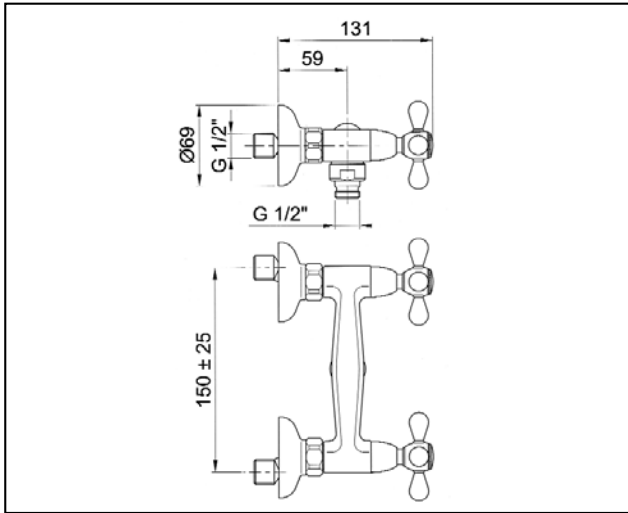

Mediterraneo

Gruppo doccia esterno art. 0025-0025C
 Wall-mounted shower mixer art. 0025-0025C
 Mélangeur douche externe art. 0025-0025C

Varianti per art.0025C
 Different versions for art.0025C
 Variantes pour art.0025C

Codice Code Code	Descrizione Description Désignation
3	Vitone ceramico Ceramic valve stem Tête de robinet céramique

N°	Codice Code Code	Descrizione Description Désignation
1	64 00 0049	Maniglia con placchetta Handle with screw cover Manette avec cabochon
1A	90 00 0953	Placchetta per maniglia Mediterraneo Screw cover for Mediterraneo handle Cabochon pour manette Mediterraneo
1B	90 00 9173	Dischetto per maniglia Mediterraneo blu Blue ring for Mediterraneo handle Disque bleu pour manette Mediterraneo
1B	90 00 9174	Dischetto per maniglia Mediterraneo rosso Red ring for Mediterraneo handle Disque rouge pour manette Mediterraneo
1C	90 00 9081	Vite per maniglia Mediterraneo Screw for Mediterraneo handle Vis pour manette Mediterraneo
2	90 00 9180	Cappuccio coprivite per gruppi esterni Mediterraneo Stemvalve cover cap for wall mounted shower G. mixers Couvre tête pour robinet externe de douche Mediterraneo.
3	90 00 0871	Vitone tipo nuovo 1/2" Valve stem new model 1/2" Tête de robinet nouveau modèle 1/2
4	90 00 9012	Riduzione 3/4"-1/2" 3/4"-1/2" adaptor Réduction 3/4-1/2"
5	90 00 9182	Rosone per gruppo esterno Mediterraneo Cap for wall mounted Mediterraneo mixers Rosace pour mélangeur externe Mediterraneo
6	90 00 0948	Eccentrico 1/2" x 3/4" 1/2" x 3/4" cam Excéntrique 1/2"x3/4"
7	90 00 0819	Flessibile per doccia Shower hose Flexible pour douchette
8	90 00 0815	Supporto doccetta Shower holder Support pour douchette
10	90 00 0897	Doccia Mediterraneo, getto a pioggia Mediterraneo handshower, rein jet Douchette Mediterraneo, jet à pluie