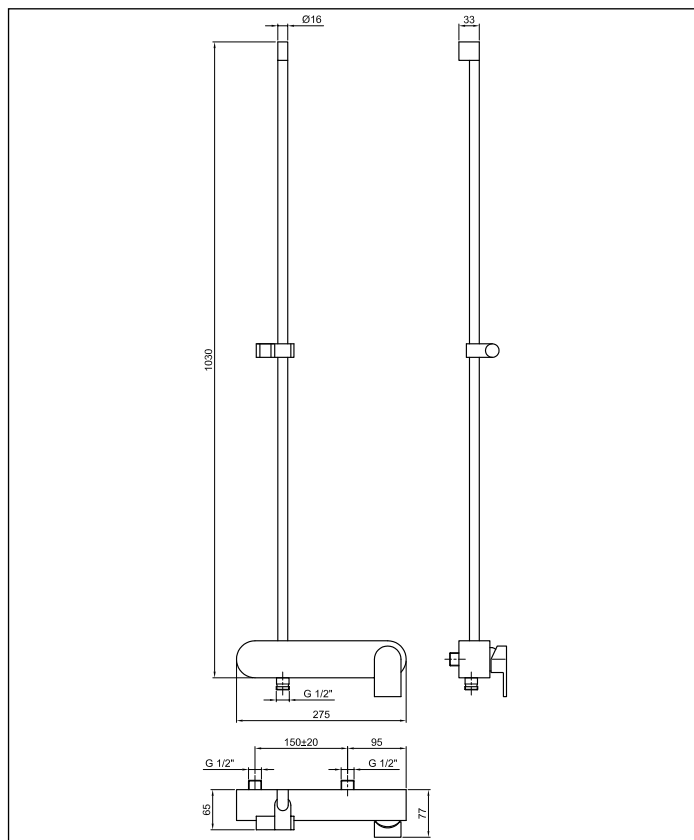

Mare

Miscelatore per doccia esterno con asta doccia art. 1028

Wall-mounted shower mixer with shower rail, art. 1028

Mitiguer douche externe avec barre de douche, art. 1028

N°	Code Code Code	Descrizione Description Désignation
1	51 00 1049	Maniglia miscelatore incasso art.1022B Built-in mixer handle art.1022B Manette mitigeur à encastrer art.1022B
1A	90 00 9387	Confezione fissaggio per maniglia art. 3347-3349 Piano Fixing kit for handle art. 3347-3349 Piano Kit de fixation pour manette art. 3347-3349 Piano
2	90 00 9263	Cappuccio sottomaniglia Café Café under handle cap Rosace sous la manette Café
3	90 00 9039	Ghiera di bloccaggio cartuccia oceano Locking ring for cartridge Bague d'arrêt pour cartouche
4	90 00 1270	Cartuccia art.1270 Cartridge art. 1270 Cartouche art. 1270
5	90 00 1967	Eccentrico per gruppo esterno Cam for wall-mounted bath-tub mixer Raccord excentrique pour mitigeurs bain-douche externe
6	90 00 9700	Supporto doccia, scorrevole ed orientabile per art.8049 Sliding shower support with orientation for art.8049 Support douche coulissant et orientable pour art.8049
7	90 00 9349	FFlessibile PVC 150 cm, 1/2"conico x 1/2" conico PVC flexibles 150 cm, 1/2"conical x 1/2" conical Flexible PVC 150 cm, 1/2"conique x 1/2" conique