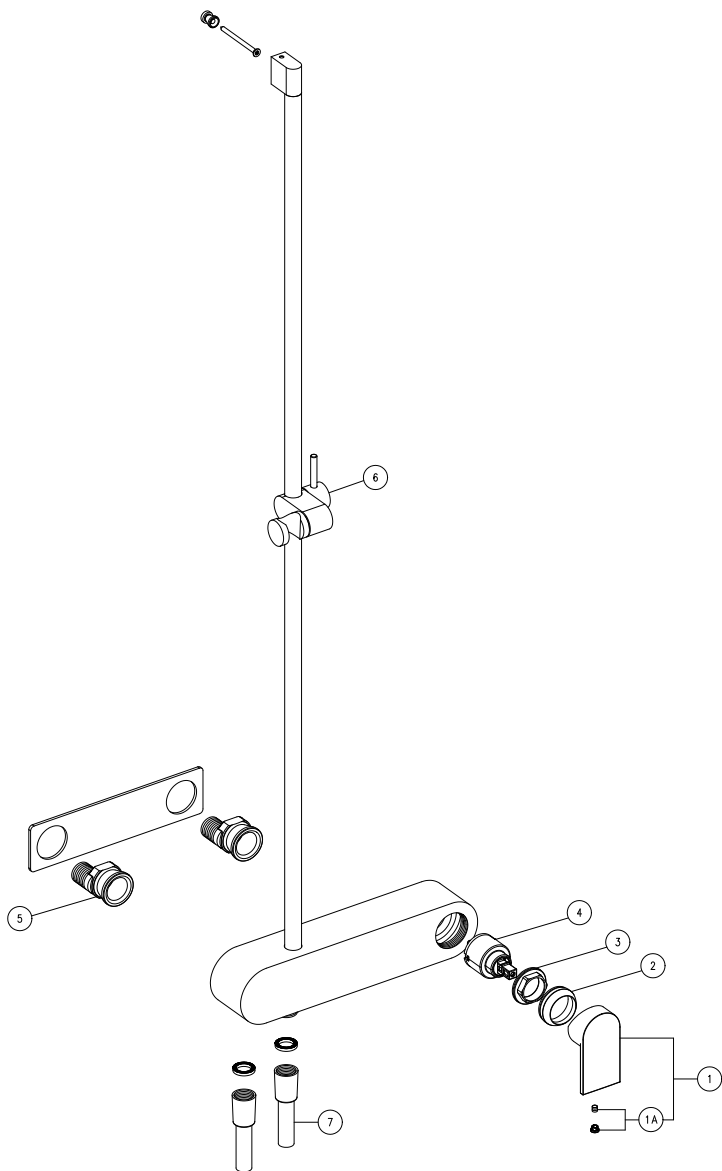

Mare

Miscelatore per doccia esterno con asta doccia art. 1028

Wall-mounted shower mixer with shower rail, art. 1028

Mitiguer douche externe avec barre de douche, art. 1028

N°	Code Code Code	Descrizione Description Désignation
1	51 00 1049	Maniglia miscelatore incasso art.1022B Built-in mixer handle art.1022B Manette mitigeur à encastrer art.1022B
1A	90 00 9387	Confezione fissaggio per maniglia art. 3347-3349 Piano Fixing kit for handle art. 3347-3349 Piano Kit de fixation pour manette art. 3347-3349 Piano
2	90 00 9263	Cappuccio sottomaniglia Café Café under handle cap Rosace sous la manette Café
3	90 00 9039	Ghiera di bloccaggio cartuccia oceano Locking ring for cartridge Bague d'arrêt pour cartouche
4	90 00 1270	Cartuccia art.1270 Cartridge art. 1270 Cartouche art. 1270
5	90 00 1967	Eccentrico per gruppo esterno Cam for wall-mounted bath-tub mixer Raccord excentrique pour mitigeurs bain-douche externe
6	90 00 9700	Supporto doccia, scorrevole ed orientabile per art.8049 Sliding shower support with orientation for art.8049 Support douche coulissant et orientable pour art.8049
7	90 00 9349	FFlessibile PVC 150 cm, 1/2"conico x 1/2" conico PVC flexibles 150 cm, 1/2"conical x 1/2" conical Flexible PVC 150 cm, 1/2"conique x 1/2" conique