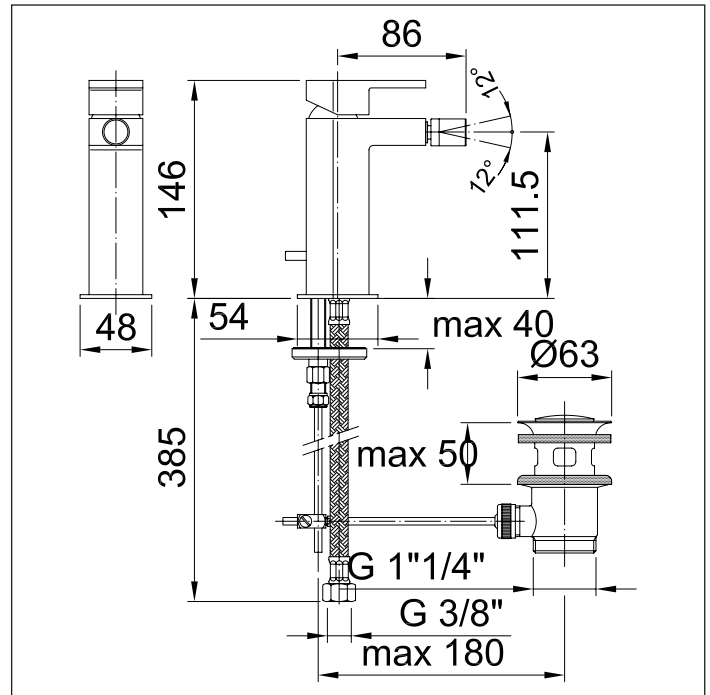

## Miscelatore monocomando Bidet art. 1008F

Single-lever bidet mixer art. 1008F

Mitigeur bidet art. 1008F

N°	Code Code Code	Descrizione Description Désignation
1	51 00 1048	<b>Maniglia miscelatore lavabo art.1004F</b> Mixer handle washbasin art.1004F Manette mitigeur lavabo art.1004F
1A	90 00 9386	<b>Confezione fissaggio per maniglia art. 3348 Plano</b> Fixing kit for handle art. 3348 Plano Kit de fixation pour manette art. 3348 Plano
2	90 00 9365	<b>Cappuccio sottomaniglia lavabo Plano</b> Plano under handle cap Rosace sous la manette Plano
3	90 00 9366	<b>Ghiera bloccaggio cartuccia lavabo Plano</b> Locking ring nut for cartridge Plano Bague d'arrêt pour cartouche Plano
4	90 00 3370	<b>Cartuccia lavabo Plano art. 3370</b> Plano cartridge art. 3370 Cartouche Plano art. 3370
5	90 00 9369Z	<b>Aeratore a snodo M16x1 5 L/M</b> Movable aerator M16x1 5 L/M Aérateur a rotule orientable M16x1 5 L/M
5A	90 00 9252Z	<b>Aeratore M16x1 5 L/M femmina per art.1008F</b> Female aerator M16x1 5L/M for art. 1008F Aérateur féminin M16x1 5L/M pour art. 1008F
6	90 00 9680	<b>Anello base con guarnizione per art.1004F</b> Base ring with gasket for art.1004F Anneau de base avec joint pour art.1004F
7	90 00 9122	<b>Confezione di fissaggio per 1604S-1608S</b> Fixing kit for art. 1604S-1608S Conféction de fixation pour art. 1604S-1608S
7A	90 00 9005	<b>Morsetto snodato per asta scarico</b> Articulated clam for pop-up rod Etau articulé pour barre de vidage
8	90 02 9331	<b>Flessibili di colleg. M10x1-F3/8" per Nostr. Small cm 40 (coppia)</b> Pair of M10x1-F3/8" flexible connections for Nostr. Small 40 cm Couple de flexibles d'alimentation M10x1-F3/8" pour Nostr. Small 40 cm
9	90 00 9329	<b>Asta comando scarico con pomolo Nostromo Small</b> Nostromo Small pop-up driving rod with knob Barre pour commande de vidage Nostromo Small avec poignée
10	90 00 0852	<b>Scarico completo</b> Complete pop-up waste Vidage complet
10A	90 00 1927	<b>Tappo per scarico</b> Plug for pop-up waste Clapet pour vidage
10B	90 00 0932	<b>Asta orizzontale con sfera</b> Horizontal rod with sphere Tige horizontale avec boule