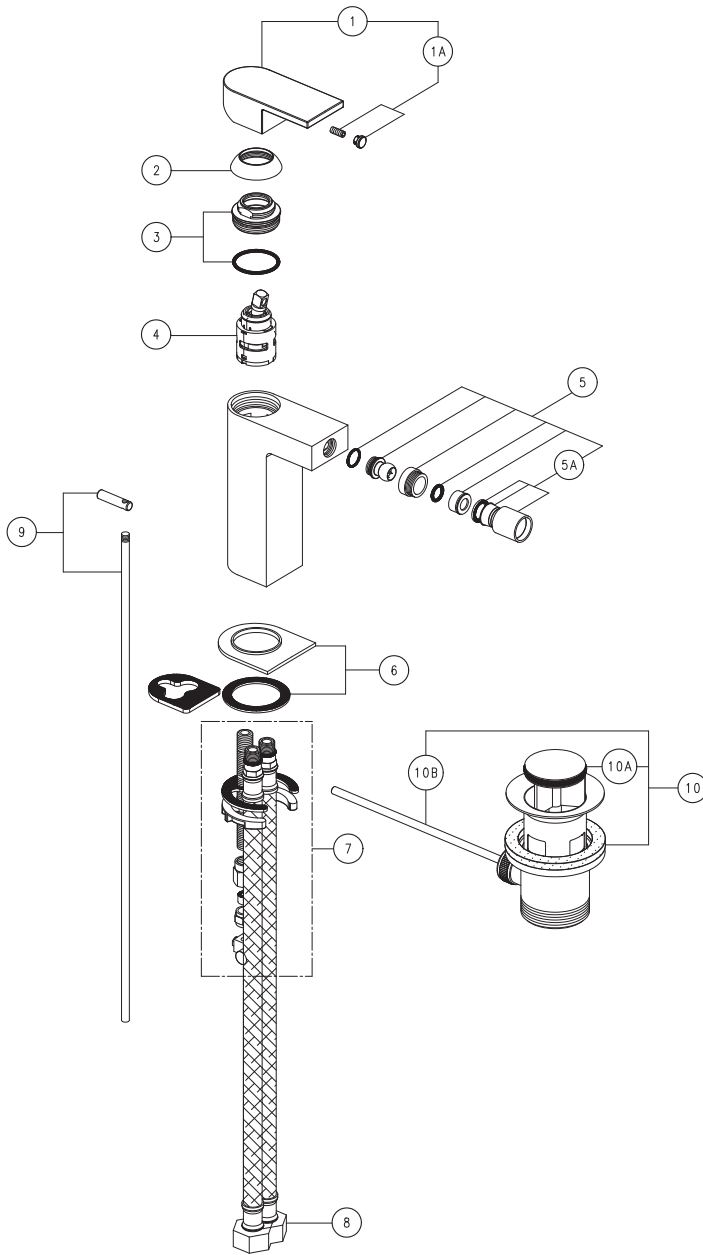

## Miscelatore monocomando Bidet art. 1008F

Single-lever bidet mixer art. 1008F

Mitigeur bidet art. 1008F

N°	Code Code Code	Descrizione Description Désignation
1	51 00 1048	<b>Maniglia miscelatore lavabo art.1004F</b> Mixer handle washbasin art.1004F Manette mitigeur lavabo art.1004F
1A	90 00 9386	<b>Confezione fissaggio per maniglia art. 3348 Plano</b> Fixing kit for handle art. 3348 Plano Kit de fixation pour manette art. 3348 Plano
2	90 00 9365	<b>Cappuccio sottomaniglia lavabo Plano</b> Plano under handle cap Rosace sous la manette Plano
3	90 00 9366	<b>Ghiera bloccaggio cartuccia lavabo Plano</b> Locking ring nut for cartridge Plano Bague d'arrêt pour cartouche Plano
4	90 00 3370	<b>Cartuccia lavabo Plano art. 3370</b> Plano cartridge art. 3370 Cartouche Plano art. 3370
5	90 00 9369Z	<b>Aeratore a snodo M16x1 5 L/M</b> Movable aerator M16x1 5 L/M Aérateur a rotule orientable M16x1 5 L/M
5A	90 00 9252Z	<b>Aeratore M16x1 5 L/M femmina per art.1008F</b> Female aerator M16x1 5L/M for art. 1008F Aérateur féminin M16x1 5L/M pour art. 1008F
6	90 00 9680	<b>Anello base con guarnizione per art.1004F</b> Base ring with gasket for art.1004F Anneau de base avec joint pour art.1004F
7	90 00 9122	<b>Confezione di fissaggio per 1604S-1608S</b> Fixing kit for art. 1604S-1608S Conféction de fixation pour art. 1604S-1608S
7A	90 00 9005	<b>Morsetto snodato per asta scarico</b> Articulated clam for pop-up rod Etau articulé pour barre de vidage
8	90 02 9331	<b>Flessibili di colleg. M10x1-F3/8" per Nostr. Small cm 40 (coppia)</b> Pair of M10x1-F3/8" flexible connections for Nostr. Small 40 cm Couple de flexibles d'alimentation M10x1-F3/8" pour Nostr. Small 40 cm
9	90 00 9329	<b>Asta comando scarico con pomolo Nostromo Small</b> Nostromo Small pop-up driving rod with knob Barre pour commande de vidage Nostromo Small avec poignée
10	90 00 0852	<b>Scarico completo</b> Complete pop-up waste Vidage complet
10A	90 00 1927	<b>Tappo per scarico</b> Plug for pop-up waste Clapet pour vidage
10B	90 00 0932	<b>Asta orizzontale con sfera</b> Horizontal rod with sphere Tige horizontale avec boule