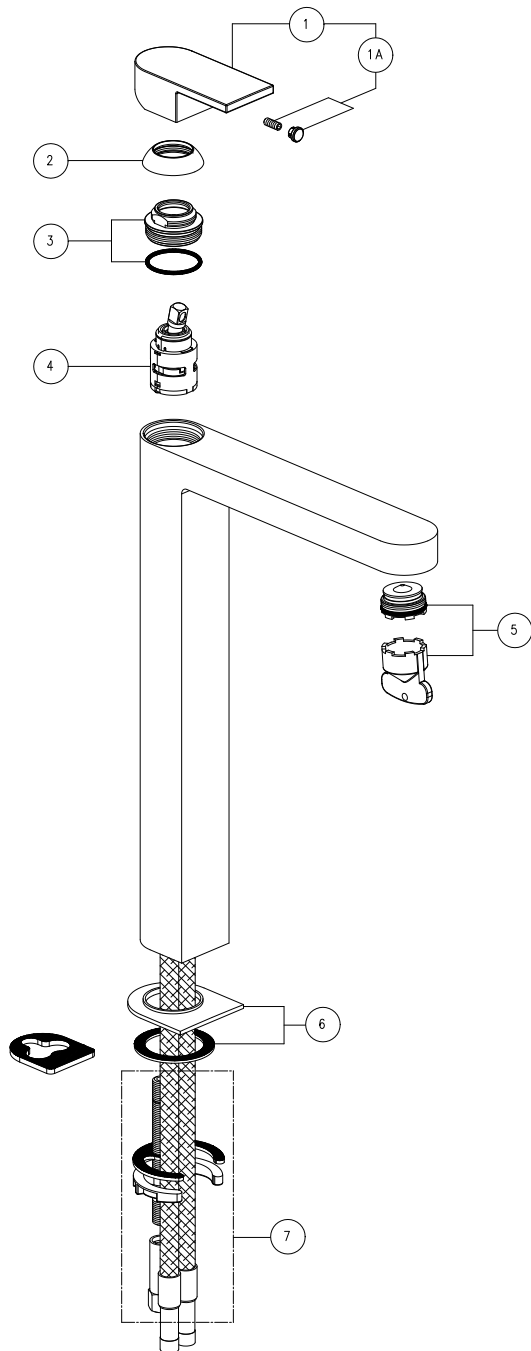

Mare

Miscelatore monocomando lavabo ALTO art. 1006WF

HIGH Single-lever washb. Mixer art. 1006WF

Mitigeur lavabo SURELEVE art. 1006WF

N°	Codice Code Code	Descrizione Description Désignation
1	51 00 1048	Maniglia miscelatore lavabo art.1004F Mixer handle washbasin art.1004F Manette mitigeur lavabo art.1004F
1A	90 00 9386	Confezione fissaggio per maniglia art. 3348 Plano Fixing kit for handle art. 3348 Plano Kit de fixation pour manette art. 3348 Plano
2	90 00 9365	Cappuccio sottomaniglia lavabo Plano Plano under handle cap Rosace sous la manette Plano
3	90 00 9366	Ghiera bloccaggio cartuccia lavabo Plano Locking ring nut for cartridge Plano Bague d'arrêt pour cartouche Plano
4	90 00 3370	Cartuccia lavabo Plano art. 3370 Plano cartridge art. 3370 Cartouche Plano art. 3370
5	90 00 9517U	Aeratore Neoperl cachè cascade STD 24X1 CL. 2.2 gpm Cache aerator with fixing key flow rate class 2.2 gpm Aérateur cache avec clé de montage classe de débit
6	90 00 9680	Anello base con guarnizione per art.1004F Base ring with gasket for art.1004F Anneau de base avec joint pour art.1004F
7	90 00 9272	Confezione di fissaggio Fixing kit Kit de fixation