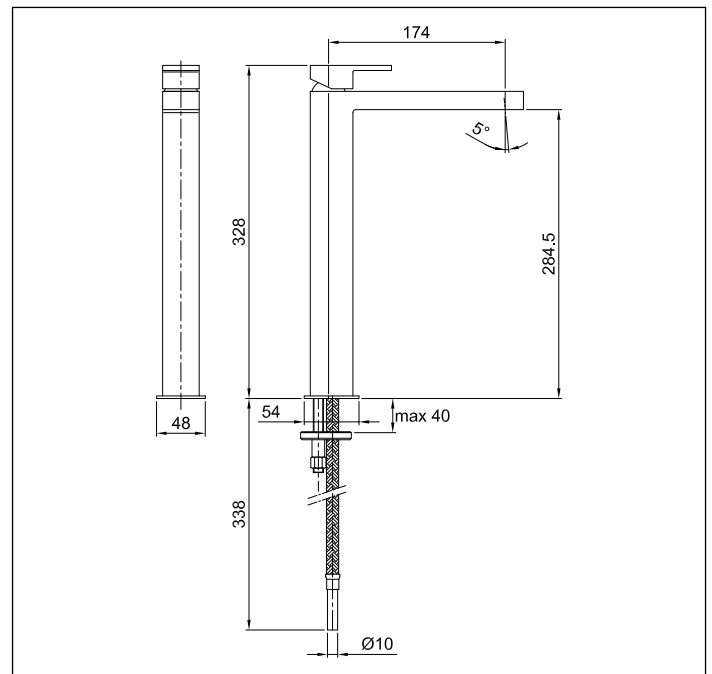

Mare

Miscelatore monocomando lavabo ALTO art. 1006WF

HIGH Single-lever washb. Mixer art. 1006WF

Mitigeur lavabo SURELEVE art. 1006WF

N°	Codice Code Code	Descrizione Description Désignation
1	51 00 1048	Maniglia miscelatore lavabo art.1004F Mixer handle washbasin art.1004F Manette mitigeur lavabo art.1004F
1A	90 00 9386	Confezione fissaggio per maniglia art. 3348 Plano Fixing kit for handle art. 3348 Plano Kit de fixation pour manette art. 3348 Plano
2	90 00 9365	Cappuccio sottomaniglia lavabo Plano Plano under handle cap Rosace sous la manette Plano
3	90 00 9366	Ghiera bloccaggio cartuccia lavabo Plano Locking ring nut for cartridge Plano Bague d'arrêt pour cartouche Plano
4	90 00 3370	Cartuccia lavabo Plano art. 3370 Plano cartridge art. 3370 Cartouche Plano art. 3370
5	90 00 9517U	Aeratore Neoperl cachè cascade STD 24X1 CL. 2.2 gpm Cache aerator with fixing key flow rate class 2.2 gpm Aérateur cache avec clé de montage classe de débit
6	90 00 9680	Anello base con guarnizione per art.1004F Base ring with gasket for art.1004F Anneau de base avec joint pour art.1004F
7	90 00 9272	Confezione di fissaggio Fixing kit Kit de fixation