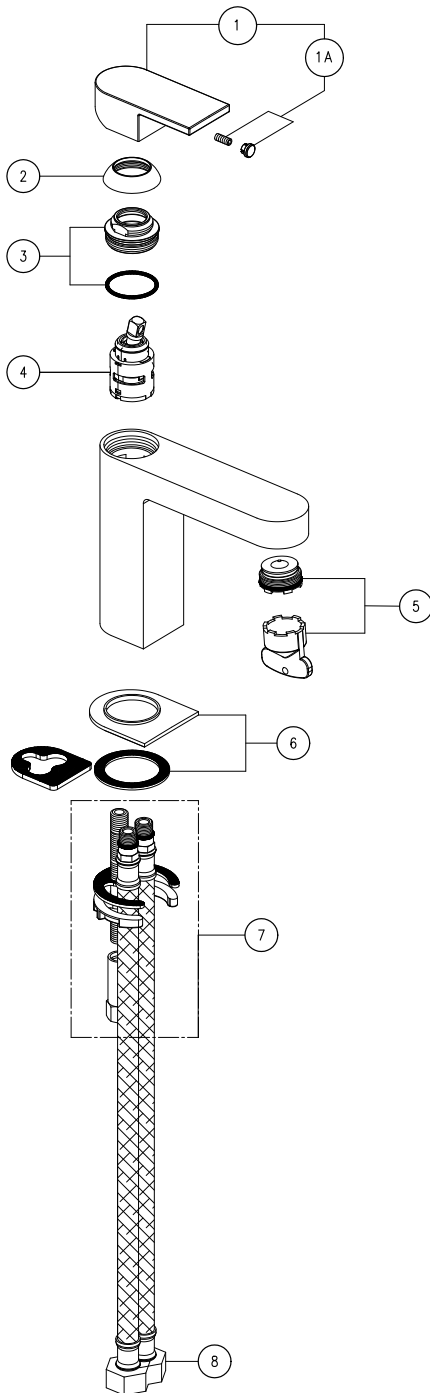

Mare

Miscelatore monocomando lavabo art. 1004WF

Single lever washbasin mixer art. 1004WF

Mitigeur lavabo art. 1004WF

N°	Codice Code Code	Descrizione Description Désignation
1	51 00 1048	Maniglia miscelatore lavabo art.1004F Mixer handle washbasin art.1004F Manette mitigeur lavabo art.1004F
1A	90 00 9386	Confezione fissaggio per maniglia art. 3348 Plano Fixing kit for handle art. 3348 Plano Kit de fixation pour manette art. 3348 Plano
2	90 00 9365	Cappuccio sottomaniglia lavabo Plano Plano under handle cap Rosace sous la manette Plano
3	90 00 9366	Ghiera bloccaggio cartuccia lavabo Plano Locking ring nut for cartridge Plano Bague d'arrêt pour cartouche Plano
4	90 00 3370	Cartuccia lavabo Plano art. 3370 Plano cartridge art. 3370 Cartouche Plano art. 3370
5	90 00 9517U	Aeratore Neoperl cachè cascade STD 24X1 CL. 2.2 gpm Cache aerator with fixing key flow rate class 2.2 gpm Aérateur cache avec clé de montage classe de débit
6	90 00 9680	Anello base con guarnizione per art.1004F Base ring with gasket for art.1004F Anneau de base avec joint pour art.1004F
7	90 00 9272	Confezione di fissaggio Fixing kit Kit de fixation
8	90 02 9331	Flessibili di colleg. M10x1-F3/8" per Nostr. Small cm 40 (coppia) Pair of M10x1-F3/8" flexible connections for Nostr. Small 40 cm Couple de flexibles d'alimentation M10x1-F3/8" pour Nostr. Small 40 cm