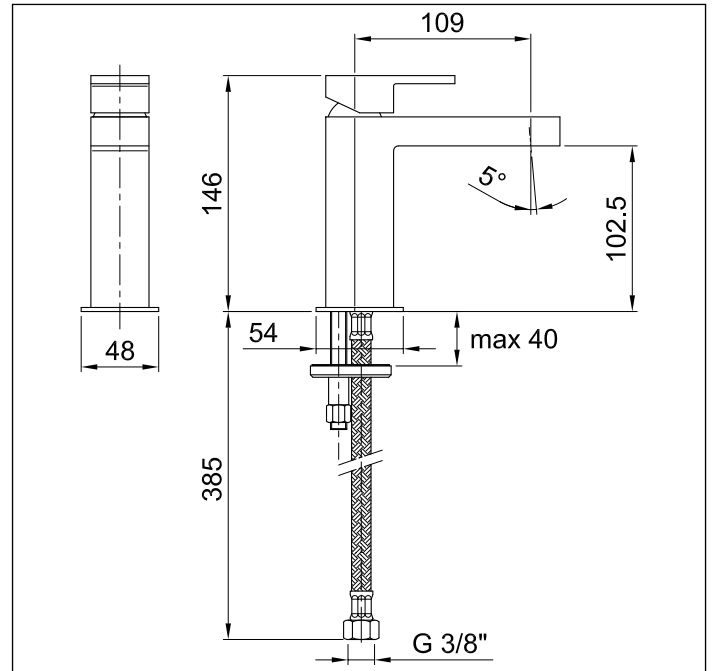

Mare

Miscelatore monocomando lavabo art. 1004WF

Single lever washbasin mixer art. 1004WF

Mitigeur lavabo art. 1004WF

N°	Codice Code Code	Descrizione Description Désignation
1	51 00 1048	Maniglia miscelatore lavabo art.1004F Mixer handle washbasin art.1004F Manette mitigeur lavabo art.1004F
1A	90 00 9386	Confezione fissaggio per maniglia art. 3348 Plano Fixing kit for handle art. 3348 Plano Kit de fixation pour manette art. 3348 Plano
2	90 00 9365	Cappuccio sottomaniglia lavabo Plano Plano under handle cap Rosace sous la manette Plano
3	90 00 9366	Ghiera bloccaggio cartuccia lavabo Plano Locking ring nut for cartridge Plano Bague d'arrêt pour cartouche Plano
4	90 00 3370	Cartuccia lavabo Plano art. 3370 Plano cartridge art. 3370 Cartouche Plano art. 3370
5	90 00 9517U	Aeratore Neoperl cachè cascade STD 24X1 CL. 2.2 gpm Cache aerator with fixing key flow rate class 2.2 gpm Aérateur cache avec clé de montage classe de débit
6	90 00 9680	Anello base con guarnizione per art.1004F Base ring with gasket for art.1004F Anneau de base avec joint pour art.1004F
7	90 00 9272	Confezione di fissaggio Fixing kit Kit de fixation
8	90 02 9331	Flessibili di colleg. M10x1-F3/8" per Nostr. Small cm 40 (coppia) Pair of M10x1-F3/8" flexible connections for Nostr. Small 40 cm Couple de flexibles d'alimentation M10x1-F3/8" pour Nostr. Small 40 cm